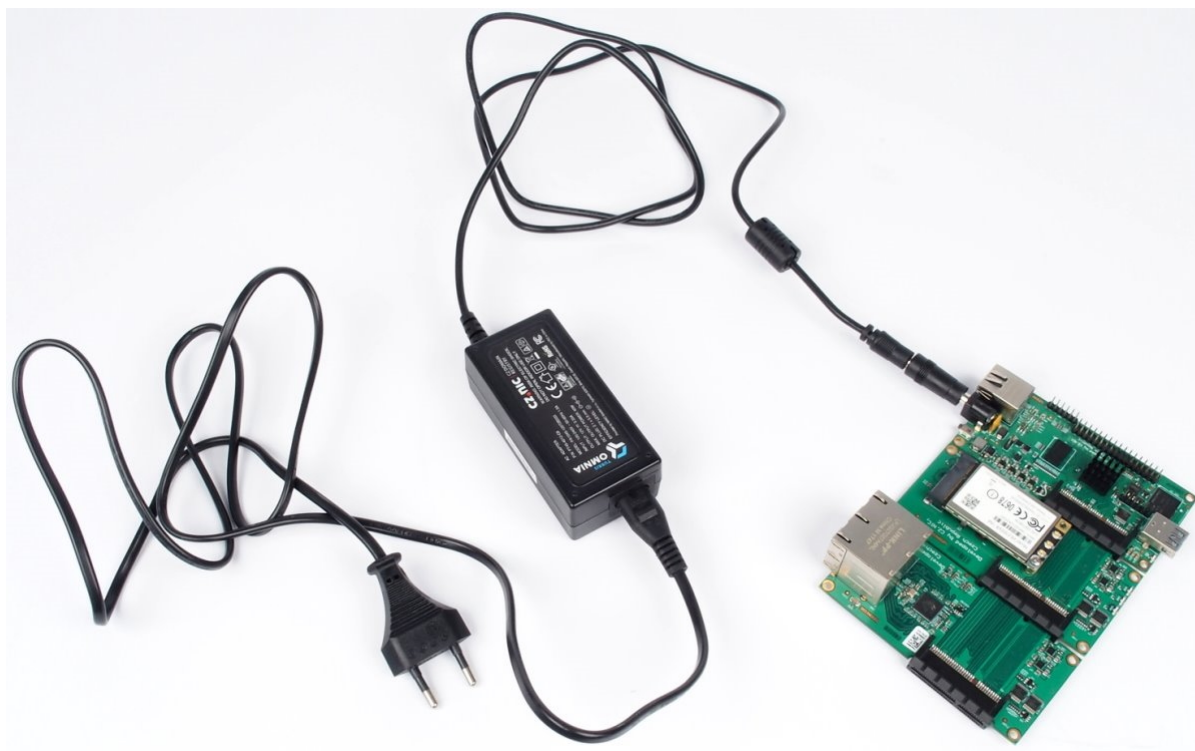

TURRIS OMNIA NAPÁJECÍ ADAPTÉR 40W

Cena celkem:	441 Kč (bez DPH: 364 Kč)
Běžná cena:	485 Kč
Ušetříte:	44 Kč
Kód zboží:	NARCZP0001
Part No.:	RTROM01-PT45-4012-C8
Záruka:	26 měs.
Stav:	Nové zboží

Popis

Turris Omnia napájecí adaptér 40 W

Náhradní napájecí adaptér se standardním **5,5 x 2,1 mm konektorem**. Je vhodný nejen **pro zařízení Turris Omnia**, ale díky výstupnímu napětí DC 12 V také pro LED pásy. Výkon zdroje je až **40 W** a maximální výstupní proud je 3,33 A.

Adaptér je dodáván bez AC kabelu. Jedná se o 2pin kabel 230V

ZÁKLADNÍ SPECIFIKACE

Výkon: 40 W

Vstupní napětí: 100-240 V

Výstupní napětí: 12 V

Proud: max. 3,33 A

Velikost konektoru: 5,5 × 2,1 mm

Barva: černá