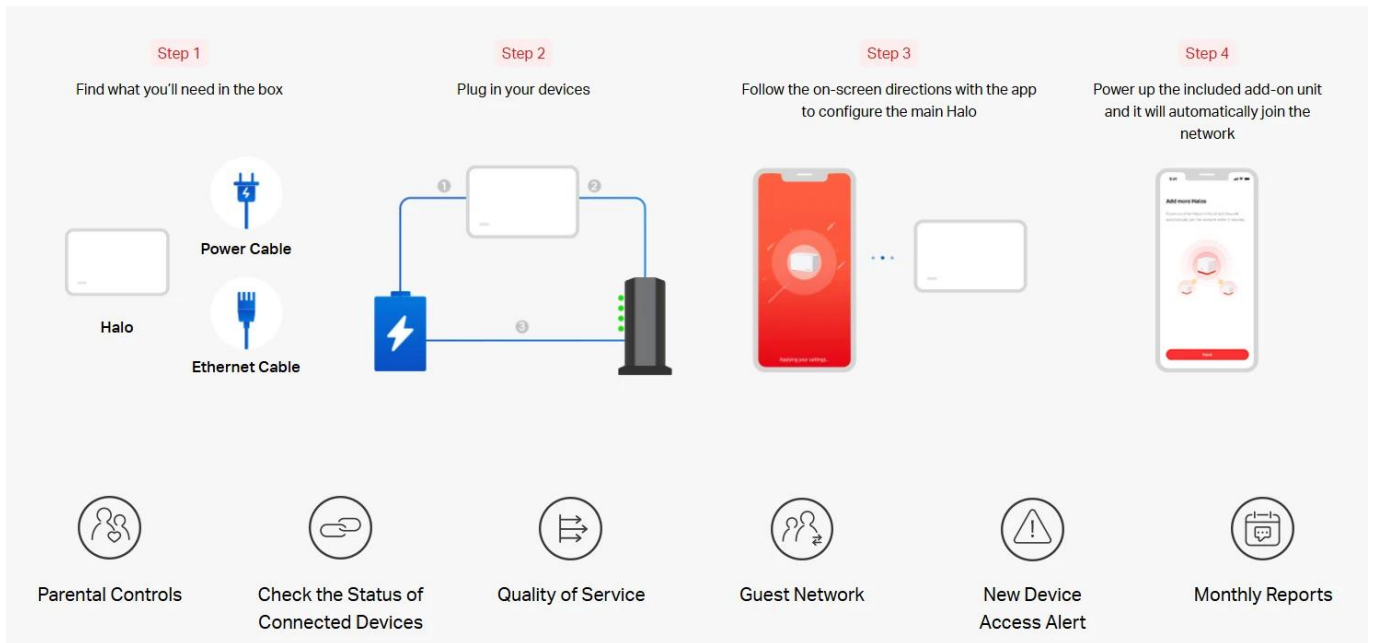

3pack pokrytí až 650 m²

Streamujte z každého rohu, užívejte si nepřetržitou zábavu a signál nikdy nespadne.

Skutečně plynulé přepínání mezi připojenými zařízeními v jedné síti

Systém Halo automaticky připojí vaše telefony nebo tablety k nejrychlejšímu uzlu a poskytuje ničím nepřerušované připojení k síti. Již žádné výpadky signálu nebo prodlevy Wi-Fi, když se pohybujete po domě.

- **Výkonné zesilovače signálu** – Sofistikované zesilovače a přijímače signálu vysílají silné, stabilní Wi-Fi signály
- **Beamforming** – Podpora technologie Beamforming, která dokáže soustředit sílu Wi-Fi signálu směrem k zařízením
- **Automatické odstranění problémů** – Automatická volba nejlepší cesty připojení mezi jednotkami Halo podle aktuální stability sítě

S aplikací MERCUSYS nastavíte vše potřebné v několika krocích

Nemusíte být technický znalec ani číst složité návody, stačí postupovat podle pokynů v aplikaci. Vytvořte síť Mesh za několik minut.

Jednoduché nastavení ve 3 krocích:

1. Najděte v krabici jednotku Halo, napájecí kabel a Ethernet kabel
2. Zapojte vaše zařízení
3. Sledujte pokyny v aplikaci MERCUSYS

- **Kontrola stavu připojených zařízení** - Přehled všech připojených zařízení
- **Technologie řízení síťového provozu QoS** - Upřednostnění důležitých zařízení
- **Síť pro hosty** - Oddělená síť pro návštěvy
- **Upozornění na připojení nového zařízení** - Bezpečnostní notifikace
- **Měsíční přehledy** - Statistiky využití sítě