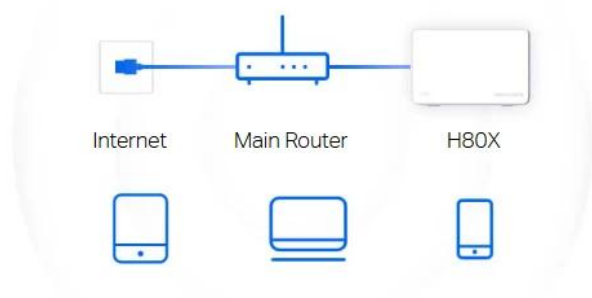

Plně gigabitové porty + automatická detekce sítě WAN/LAN

S funkcí automatické detekce sítě WAN/LAN není nutné rozlišovat mezi porty WAN/LAN. Nemusíte proto řešit zdouhavé a složité nastavování a můžete přejít rovnou k zapojení jednotky Halo H80X a ihned začít využívat bleskurychlé přenosy dat do kabelem připojených zařízení. Díky plně gigabitovým portům dosáhnou vaše zařízení rychlostí až 10× vyšších než u standardních ethernetových připojení.

Několik režimů pro flexibilnější nasazení

Režim routeru: Vytváří bezdrátovou síť pro všechna vaše Wi-Fi zařízení

Režim přístupového bodu: Rozšiřuje kabelovou síť na bezdrátovou

Router Mode

Creates a wireless network for all your WiFi devices

Access Point Mode

Extends a wired network and makes it wireless

Snadné rozšíření vašeho pokrytí

Sada Halo pro pokrytí celé domácnosti Wi-Fi signálem obsahuje několik jednotek vhodných pro všechny typy nemovitostí. A pokud by vám to nestačilo, pokrytí sítě Wi-Fi Mesh můžete kdykoli rozšířit přidáním dalších jednotek Halo.