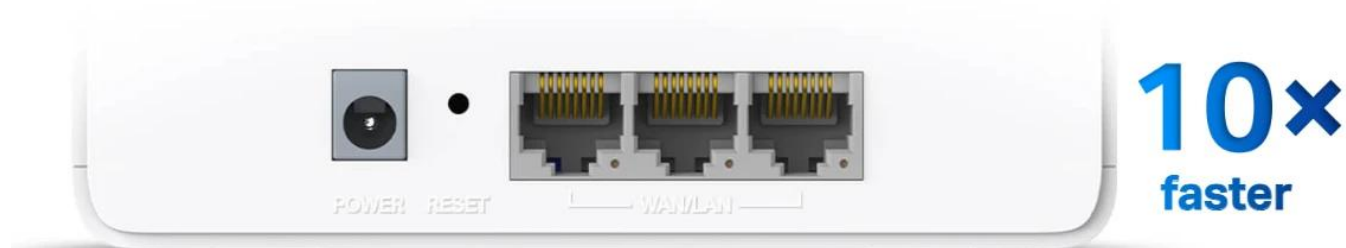

Plně gigabitové porty + automatická detekce sítě WAN/LAN

S funkcí automatické detekce sítě WAN/LAN není nutné rozlišovat mezi porty WAN/LAN. Nemusíte proto řešit zdouhavé a složité nastavování a můžete přejít rovnou k zapojení jednotky Halo H80X a ihned začít využívat bleskurychlé přenosy dat do kabelem připojených zařízení. Díky plně gigabitovým portům dosáhnou vaše zařízení rychlostí až 10× vyšších než u standardních ethernetových připojení.