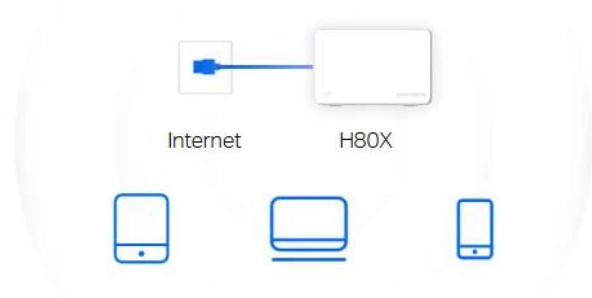

Plně gigabitové porty + automatická detekce sítě WAN/LAN

S funkcí automatické detekce sítě WAN/LAN není nutné rozlišovat mezi porty WAN/LAN. Nemusíte proto řešit zdouhavé a složité nastavování a můžete přejít rovnou k zapojení jednotky Halo H80X a ihned začít využívat bleskurychlé přenosy dat do kabelem připojených zařízení. Díky plně gigabitovým portům dosáhnou vaše zařízení rychlostí až 10× vyšších než u standardních ethernetových připojení.

Několik režimů pro flexibilnější nasazení

Režim routeru: Vytváří bezdrátovou síť pro všechna vaše Wi-Fi zařízení

Režim přístupového bodu: Rozšiřuje kabelovou síť na bezdrátovou

Router Mode

Creates a wireless network for all your WiFi devices