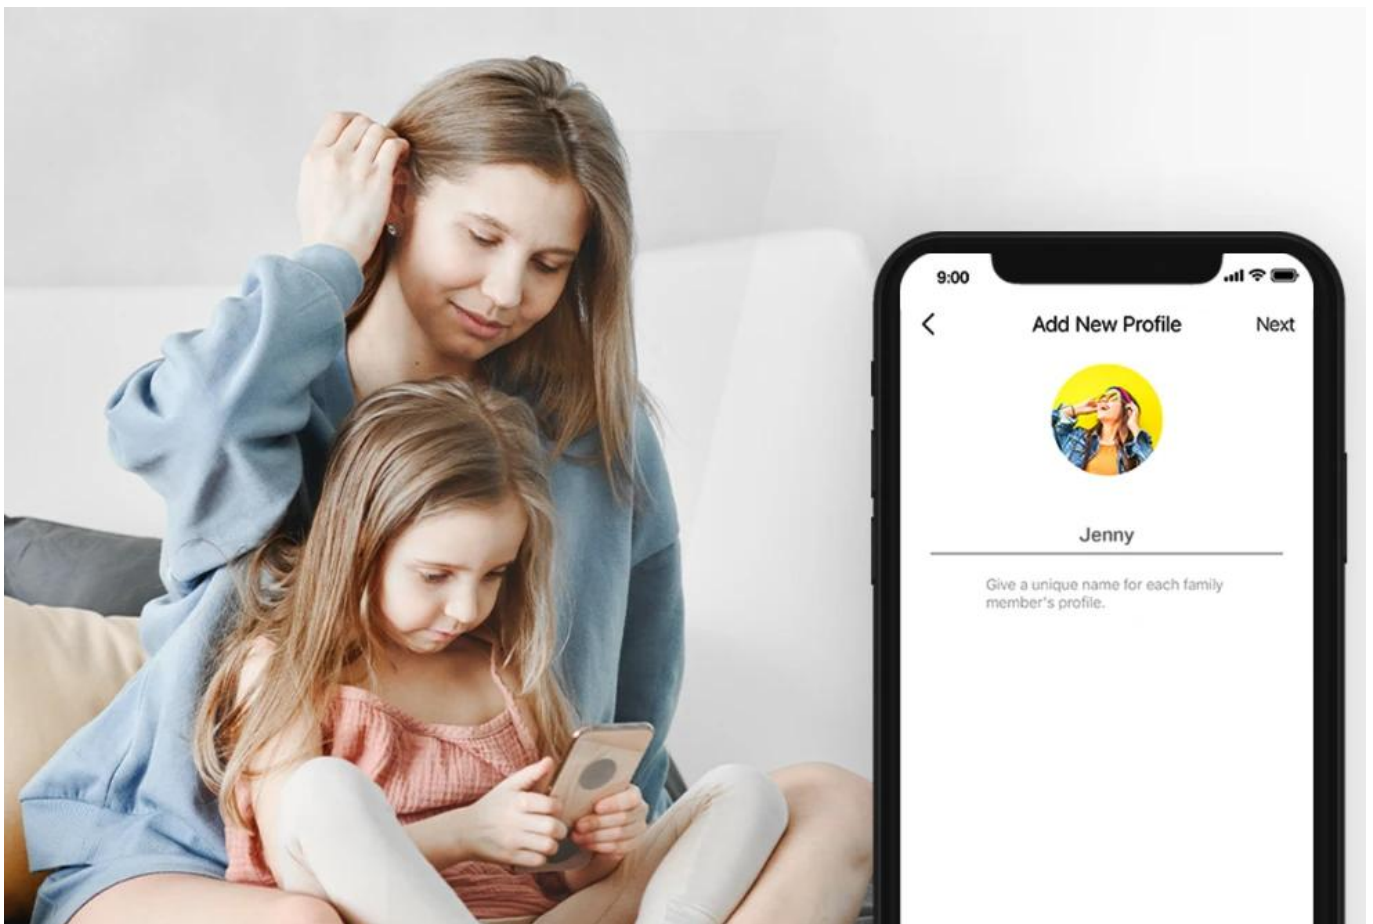

1. Najděte v krabici jednotku Halo, napájecí kabel a Ethernet kabel
2. Zapojte vaše zařízení
3. Sledujte pokyny v aplikaci MERCUSYS

- **Kontrola stavu připojených zařízení** - Přehled všech připojených zařízení
- **Technologie řízení síťového provozu QoS** - Upřednostnění důležitých zařízení
- **Síť pro hosty** - Oddělená síť pro návštěvy
- **Upozornění na připojení nového zařízení** - Bezpečnostní notifikace
- **Měsíční přehledy** - Statistiky využití sítě

Rodičovská kontrola

Mějte pod kontrolou obsah, který děti sledují na internetu, a vytvořte jim bezpečné online prostředí.

- **Tvorba uživatelských profilů** - Vytvořte profil pro každého člena rodiny a přiřadte mu zařízení
- **Omezení času stráveného na internetu** - Nastavte denní limity pro zdravé návyky v on-line prostředí
- **Blokování nevhodných webových stránek** - Kontrolujte a blokujte nevhodné stránky
- **Pozastavení připojení k internetu** - Odpojte členy rodiny od internetu pro odpočinek od virtuálního světa