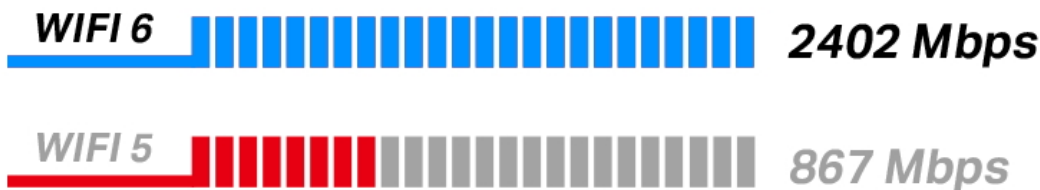

#### Adaptér AX3000 Wi-Fi 6 Bluetooth 5.2 PCIe

Duální bezdrátová karta do PCIe slotu s přenosovou rychlostí **až 2402 Mb/s (5 GHz) + 574 Mb/s (2,4 GHz)**. Je plně kompatibilní se všemi bezdrátovými produkty standardů **802.11a/b/g/n/ac/ax**. Karta podporuje **Bluetooth 5.2** přenos a je dodávána se 2 externími anténami, které lze v případě potřeby vyměnit za jiné s větším ziskem. Bezdrátová komunikace je chráněná šifrováním **64/128 bit WEP, WPA/WAP2/WPA3, WPA-PSK/WPA2-PSK a 802.1x**, aby vaše data zůstala zabezpečena.