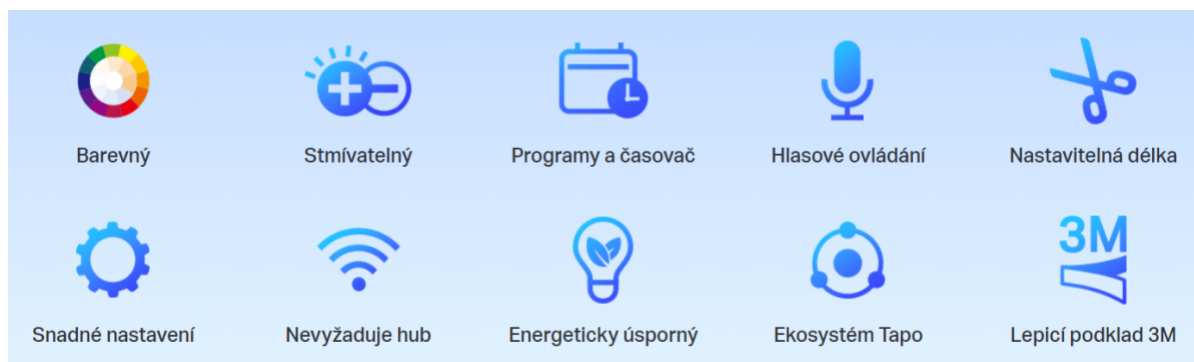

## TP-LINK TAPO L900-10

Cena celkem:	<b>829 Kč</b> <b>(bez DPH: 685 Kč)</b>
Běžná cena:	<b>912 Kč</b>
Ušetříte:	<b>83 Kč</b>
Kód zboží:	TIPTPL0013
Part No.:	Tapo L900-10
Záruka:	26 měs.
Stav:	Nové zboží

### TP-Link Tapo L900-10

**Smart Wi-Fi stmívatelný LED pásek** s podporou hlasového ovládaní **Amazon Alexa nebo Google Assistant**. Barvu, jas či teplotu světla lze měnit podle vkusu i nálady pomocí aplikace **Tapo**, která je k dispozici pro operační systémy **Android** nebo **iOS**. Pro snadnou instalaci je pásek vybaven předinstalovanou oboustrannou lepicí páskou.

- Použití s chytrým asistentem, rozbočovačem nebo mobilní aplikací
- Hlasové ovládaní - Amazon Alexa nebo Google Assistant
- Flexibilní instalace - možnost zkrácení na libovolnou délku + 3M lepicí páska na zadní straně
- Snadné nastavení + podpora automatizace (plán, časovač, režim nepřítomnosti)
- Synchronizace osvětlení s frekvencí a rytmem hudby