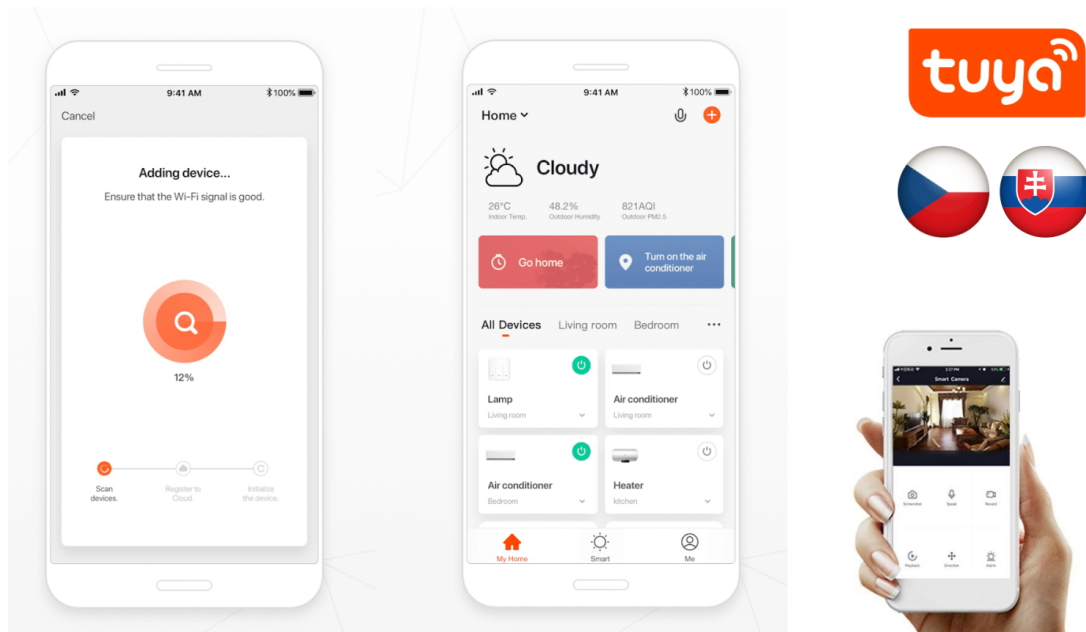

IMMAX NEO SMART MAGNETICKÝ SENZOR NA DVEŘE/OKNA

Cena celkem:

371 Kč

(bez DPH: 306 Kč)

Běžná cena:

408 Kč

Ušetříte:

37 Kč

Kód zboží:

DAZIMM1026

Part No.:

07518L

Záruka:

24 měs.

Stav:

Nové zboží

Popis

IMMAX Neo Smart magnetický senzor na dveře/okna

Magnetické čidlo na okna a dveře vás upozorní na jejich otevření. V případě narušení je odesláno oznámení do chytrého telefonu či tabletu, ať už jste doma nebo na cestách. Díky aplikaci Immax NEO můžete čidlo snadno nastavit a spravovat. Napájení je realizováno jednou **CR2032** baterií, která při 10 aktivacích denně vydrží až 2 roky.

POZOR

Toto není Wi-Fi senzor, vyžaduje Immax NEO BRIDGE PRO Smart Zigbee 3.0 (07117-2), popřípadě jiný hub/bridge/gateway na platformě TUYA, který komunikuje pomocí standardu ZigBee 3.0.

ZÁKLADNÍ SPECIFIKACE

Protokol: Zigbee 3.0

Bezdrátový dosah: 30 m v otevřeném prostoru

Napájení: baterie 3 V CR2032

Rozměry: 54 × 24 × 12 mm/ 34 × 12 × 10 mm

Barva: bílá