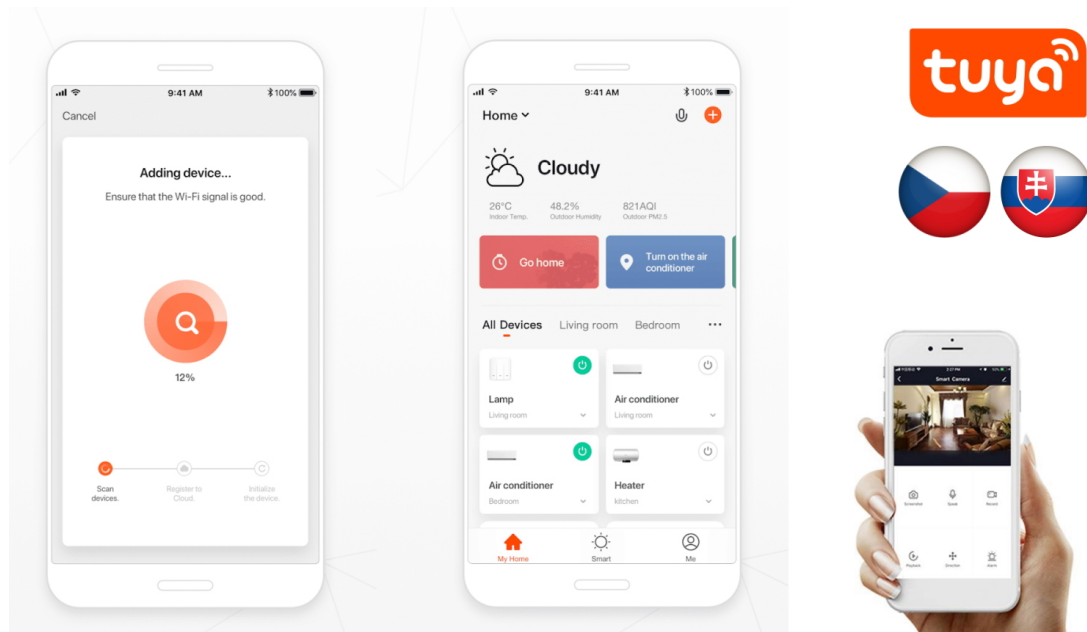

IMMAX NEO SMART MAGNETICKÝ SENZOR NA DVEŘE/OKNA 3KS

Cena celkem:

952 Kč

(bez DPH: 787 Kč)

Běžná cena:

1 048 Kč

Ušetříte:

95 Kč

Kód zboží:

DAZIMM1025

Part No.:

07518C

Záruka:

24 měs.

Stav:

Nové zboží

Popis

IMMAX Neo Smart magnetický senzor na dveře/okna 3 ks

Magnetické čidlo na okna a dveře vás upozorní na jejich otevření. V případě narušení je odesláno oznámení do chytrého telefonu či tabletu, ať už jste doma nebo na cestách. Díky aplikaci Immax NEO můžete čidlo snadno nastavit a spravovat. Napájení je realizováno jednou **CR2032** baterií, která při 10 aktivacích denně vydrží až 2 roky. Balení obsahuje **tři čidla**.

POZOR

Toto není Wi-Fi senzor, vyžaduje Immax NEO BRIDGE PRO Smart Zigbee 3.0 (07117-2), popřípadě jiný hub/bridge/gateway na platformě TUYA, který komunikuje pomocí standardu ZigBee 3.0.

ZÁKLADNÍ SPECIFIKACE

Protokol: Zigbee 3.0

Bezdrátový dosah: 30 m v otevřeném prostoru

Napájení: baterie 3 V CR2032

Rozměry: 54 × 24 × 12 mm/ 34 × 12 × 10 mm

Barva: bílá