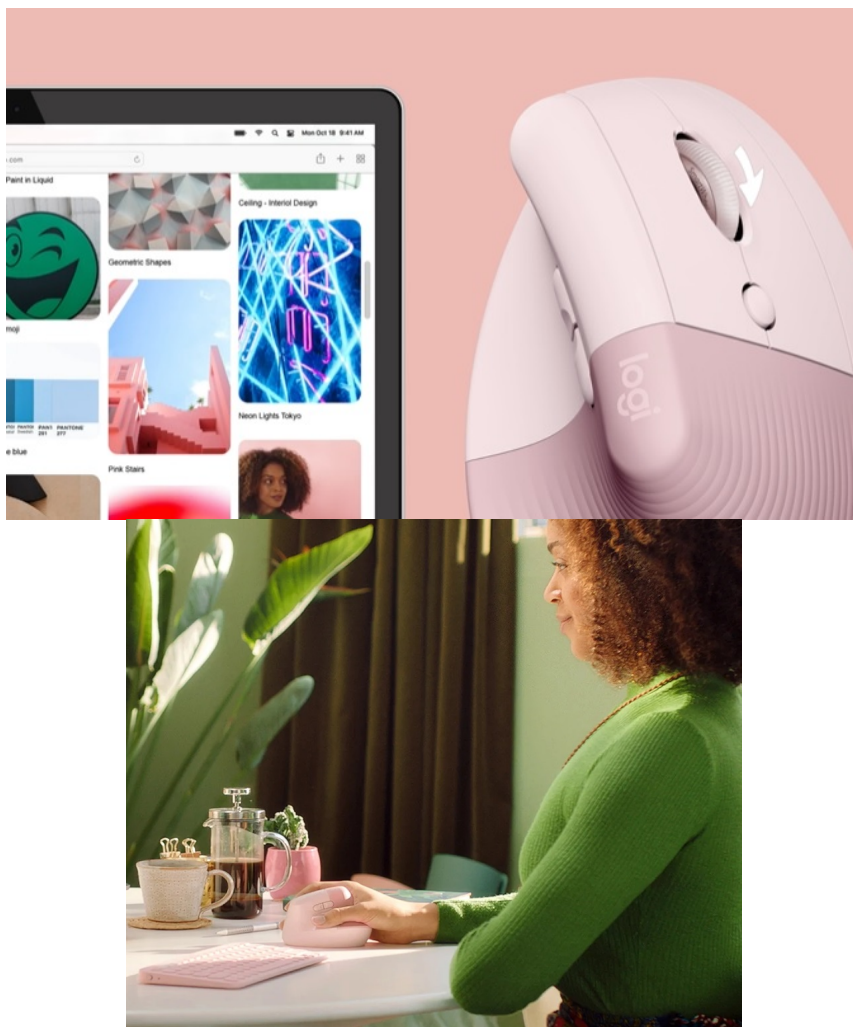

### Logitech Lift - celodenní pohodlí při práci na PC

**Bezdrátová myš Logitech Lift** s pokročilou ergonomickou konstrukcí, která vám umožní komfortně ovládat PC aplikace, pracovat s tabulkami, dokumenty i procházet webové stránky od rána do večera. **Vertikální design myši Logitech Lift** poskytuje praktickou opěrku pro palec, umožní snadný přístup k tlačítkům a jemná textura podpoří pevný úchop. **Myš svíráte v optimálním úhlu** a ruku položíte do přirozené polohy. Díky tomu vzniká **mnohem menší tlak na vaše zápěstí** a benefity se přenesou až na paži v horní části těla.

## Logitech Lift

Ergonomická bezdrátová **vertikální** myš byla vyvinuta za účelem snížení zatížení svalů, snížení tlaku na zápěstí a vylepšení polohy ruky. Model Lift s **výškou 71 mm** a sklonem 57° je určený pro menší a středně velké dlaně. Plastický povrch zajistí spolehlivý a přirozený úchop. Snímač myši je založen na **optické** technologii a disponuje rozlišením až **4000 dpi**, které lze snadno nastavit v krocích po 100 dpi. Inteligentní **kolečko SmartWheel** podporuje dva režimy posouvání - pro rychlý přesun v dokumentech, nebo plynulé čtení řádek po řádku. Myš jednoduše připojíte prostřednictvím **miniaturního bezdrátového přijímače** Logi Bolt či přímo pomocí **Bluetooth** až ke třem zařízením současně, mezi kterými lze následně přepínat tlačítkem na spodní straně myši. Napájení zajišťuje **jedna AA baterie** (součástí balení), která udrží myš v chodu **až 2 roky**.