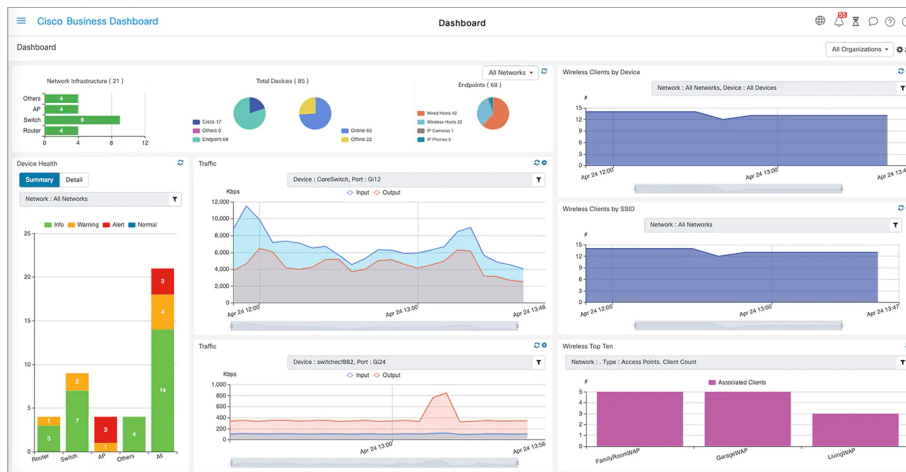

Cisco Business CBS220-24P-4G-EU

Spravovatelný PoE+ switch nabízející 24 portů GbE RJ-45, 4 sloty SFP pro uplink a napájecí PoE budget 195 W (24 portů). Přepínací kapacita switche je 56 Gbps a rychlost směrování činí 41,66 Mpps.

Řada Cisco Business 220 poskytuje funkce, které vám pomohou vytvořit síť podnikové třídy. Tyto funkce přinášejí řešení, které zjednodušuje provoz, zvyšuje dobu provozuschopnosti a zlepšuje spojení vaší firmy se zaměstnanci, zákazníky a dodavateli.