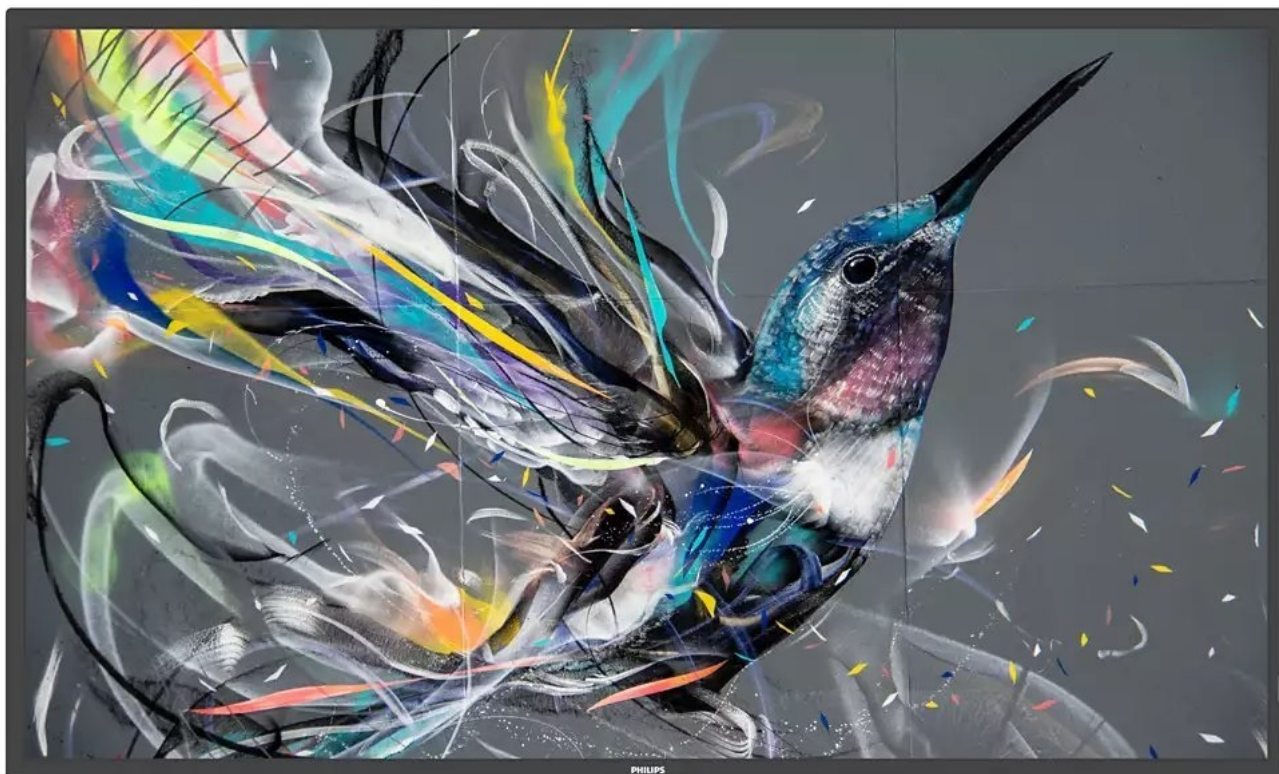

Popis

Philips 43BDL3511Q - 4K displej pro vaše zákazníky

Signage displej Philips 43BDL3511Q pro profesionální prezentaci digitálního obsahu vašim klientům a zákazníkům. Displej se vyznačuje snadnou instalací a **provozem v rámci režimu 18/7**. Efektivní chod a správu displeje zajišťuje **system CMND & Control**. Skrze připojení LAN navíc můžete displeje propojit do celistvé sítě a ovládat všechny obrazovky. **Funkce FailOver** zajistí automatické přepínání mezi vstupy a tím přehrávání obsahu v každé situaci, i když dojde k výpadku. **Displej Philips 43BDL3511Q** je vybaven **USB rozhraním**, do kterého připojíte USB úložiště a snadno přehrajete uložené video, audio nebo obrázky na **velké ploše 42.5"**.

Integrovaný přehrávač médií vám umožní jednoduše naplánovat přehrávání obsahu a po dokončení se zase přepne do pohotovostního režimu. Sám displej se vyznačuje ultra jemným rozlišením 4K, které vykreslí obsah ostře a do těch nejmenších detailů. **IPS panel** produkuje široké pozorovací úhly a podpoří komfortní sledování ze všech stran. Samozřejmostí je přítomnost **bohaté konektivity** pro flexibilní konektivitu. Součástí je také **dálkové ovládání** pro snadnou obsluhu.

Philips 43BDL3511Q

Panel o velikosti **42,5"** vhodný pro každodenní použití. Nabízí rozlišení **4K Ultra HD** 3840 x 2160 obrazových bodů. Kontrastní poměr činí **1200:1** a svítivost je až **400 cd/m²**. Pozorovací úhly **178° horizontálně i vertikálně** zaručí skvělou viditelnost z jakéhokoliv úhlu. Ozvučení zajišťuje dvojice integrovaných **reproduktorů** s celkovým výkonem **20 W**. Díky své konstrukci je panel schopný provozu **18 hodin denně, 7 dní v týdnu**.

Součástí balení je dálkové ovládání včetně baterií, IR a sériový kabel.

ZÁKLADNÍ SPECIFIKACE

Typ panelu: IPS

Úhlopříčka: 42,5"

Poměr stran: 16:9

Rozlišení: 3840 x 2160

Kontrastní poměr: 1200:1

Doba odezvy: 8 ms