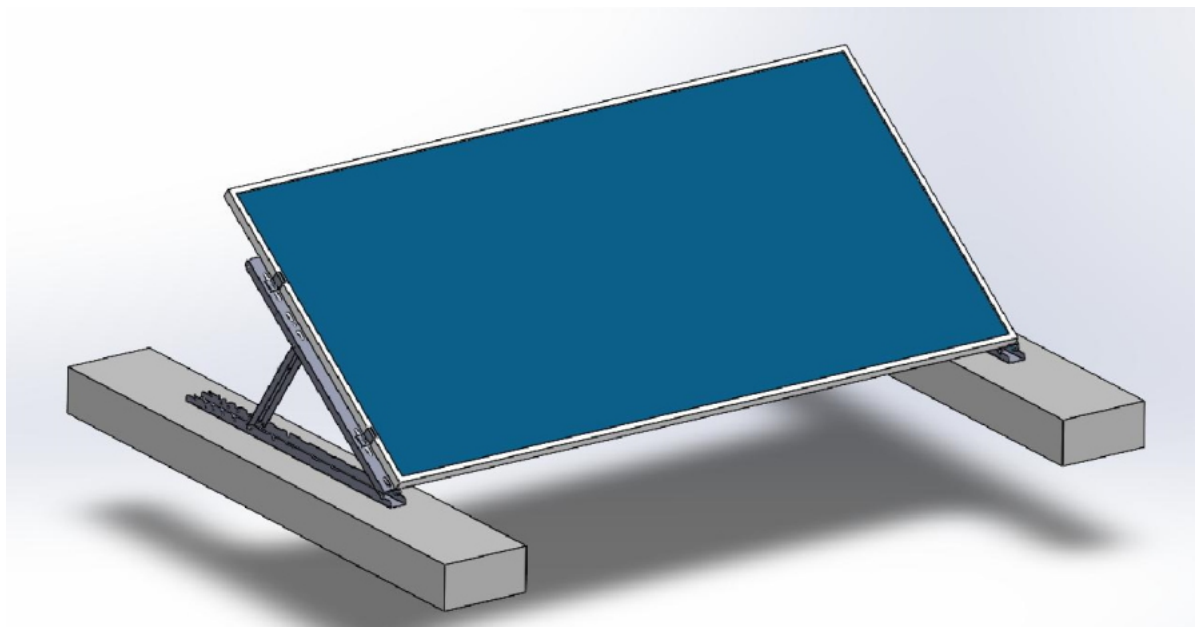

XTEND SOLARMI SCOMP-8SA35

Cena celkem:	8 718 Kč (bez DPH: 7 205 Kč)
Běžná cena:	9 590 Kč
Ušetříte:	872 Kč
Kód zboží:	SOPGWL0332
Part No.:	SCOMP-8SA35
Záruka:	26 měs.
Stav:	Nové zboží

Popis

Xtend Solarmi SCOMP-8SA35

Nastavitelný **systém SC pro instalaci 8 solárních panelů v řadě** na plochou střechu. **Sada tedy obsahuje 9 samotných držáků** s příslušenstvím.

- Určeno pro ploché střechy
- Nastavitelný úhel sklonu (15°, 20°, 25°, 30° nebo 35°)
- Dva způsoby upevnění: zátěžový způsob, nebo uchycení pomocí šroubů
- Lze rozšířit o další lišty SCHL1M-40 (CHL1M1-40) se spojkami SCPL-40

ZÁKLADNÍ SPECIFIKACE

Určení: pro 8× solární panel 35 × 1134 mm (délka panelu je libovolná, doporučeno max. 2279 mm)

Materiál: eloxovaný hliník (6005-T5)

Barva: stříbrná - šedá