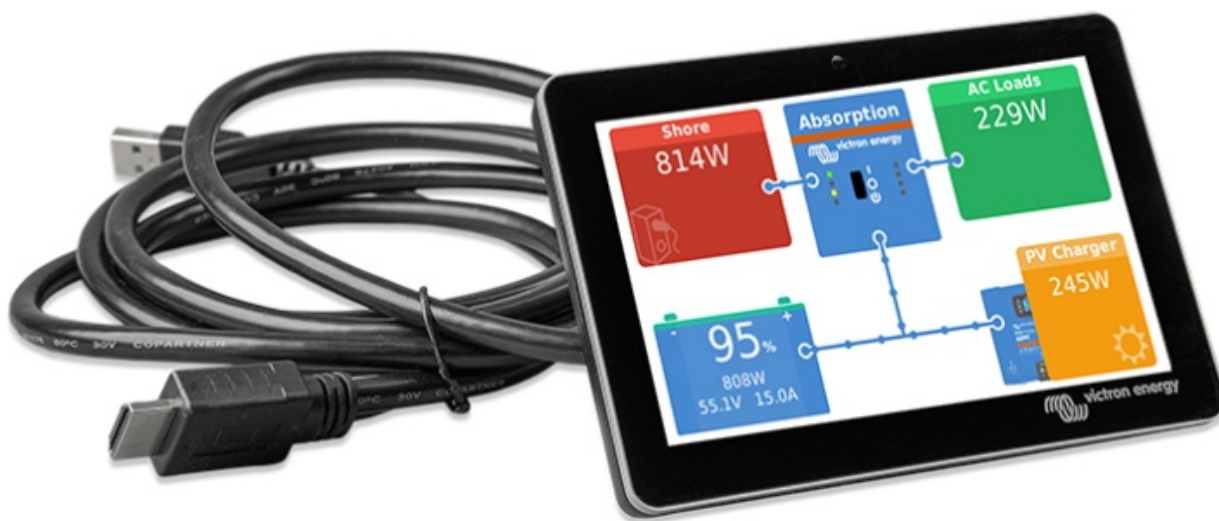

### Victron GX Touch 70 - dotykový displej pro systémy

**Dotykový displej Victron GX Touch 70** s úhlopříčkou 7 palců vám přehledně zprostředkuje informace o vašem systému a díky **dotykovému ovládání** umožňuje snadnou správu a nastavení. **Vodotěsná konstrukce** podporuje flexibilní využití v rozmanitých provozech a prostředích. Displej se jednoduše instaluje přímo na palubní desku a s pomocí jediného kabelu. **Displej Victron GX Touch 70** je ideálním komponentem pro vaše komunikační centrum.

#### Victron GX Touch 70

**Dotykový 7" displej GX Touch 70** je volitelné příslušenství **ke komunikačnímu centru Cerbo GX**. Displej poskytuje okamžitý přehled o vašem systému a umožňuje bleskurychle upravit nastavení. **Jednoduše se připojí k Cerbo GX pomocí jediného kabelu**. Jeho velmi tenký **vodotěsný design**, nastavení nahoře a jeho jednoduchá instalace přináší velkou flexibilitu.

#### Jednoduchá instalace

Dotykový displej GX Touch je optimalizován tak, aby splňoval standardy odborníků provádějících instalaci. Displej lze přišroubovat přímo na palubní desku, takže není zapotřebí vyřezávat vhodný otvor (jak tomu bylo u zařízení Color Control GX). Připojuje se pouze jedním kabelem, což znamená, že už nemusíte táhnout k palubní desce více kabelů.

## ZÁKLADNÍ SPECIFIKACE

**Úhlopříčka:** 7"

**Rozlišení:** 1024 × 600 px

**Rozhraní:** HDMI/USB (cca 1,8 m kabel)

**Rozměry:** 176 × 113 × 13,5 mm