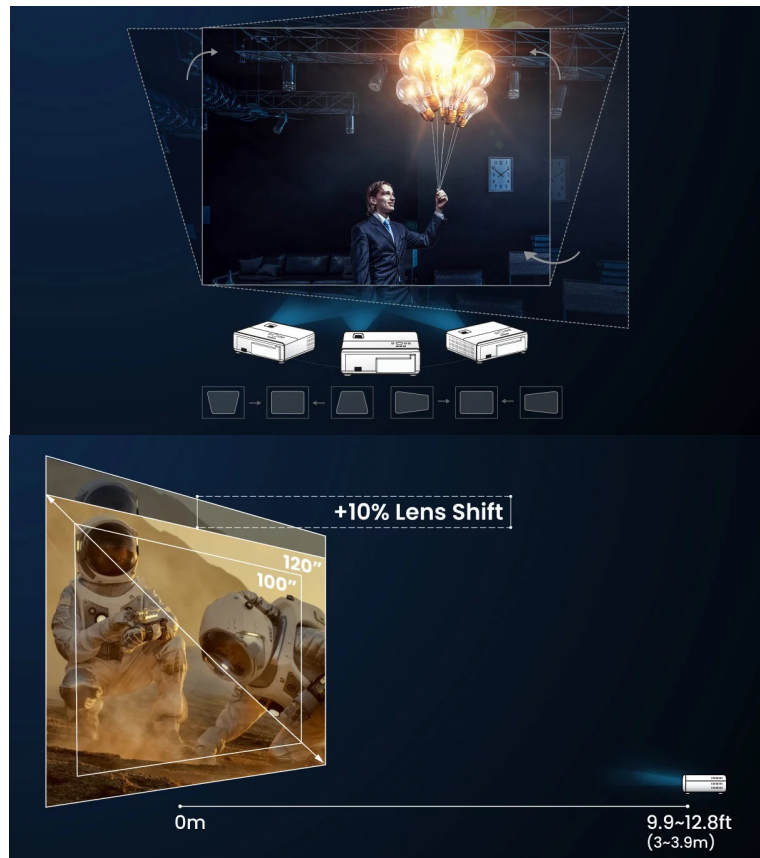

Projektor **BenQ W2710** je rovněž vybaven funkcemi pro korekci obrazu. Díky **vertikálnímu posunu objektivu nebo korekci lichoběžníkového zkreslení** zarovnáte obraz přesně podle svých představ. S bohatou konektivitou máte na dosah rozmanité způsoby zábavy. K projektoru **BenQ W2710** připojte herní konzole, zařízení pro streamování, nejrůznější přehrávače nebo audio zařízení.