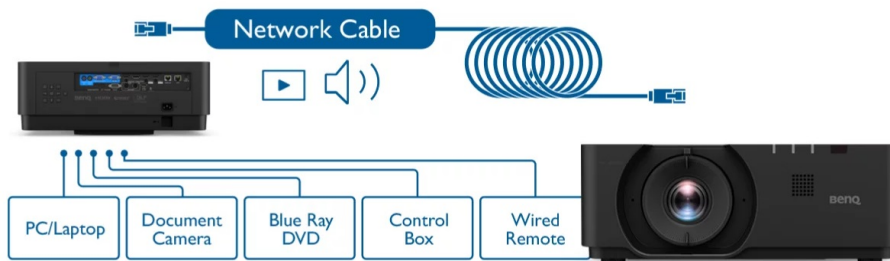

BENQ LU960

Cena celkem:	118 661 Kč (bez DPH: 98 067 Kč)
Běžná cena:	130 527 Kč
Ušetříte:	11 866 Kč
Kód zboží:	PROA7337
Part No.:	9H.JN477.25E
Záruka:	36 měsíců/12 měs.lampa
Stav:	Nové zboží

Popis

Projektor BenQ LU960 - pro flexibilní promítání

Projektor BenQ LU960 s vysokým WUXGA rozlišením vám zprostředkuje ostrý obraz s důrazem na všechny přítomné detaily. Umožňuje komfortní promítání textů, tabulek, obrázků, a dokonce dynamických akcí. **Rychlý režim** projektoru BenQ zlepšuje odezvu a poskytuje obraz bez zpoždění a prodlev. **Svítivost 5500 ANSI lumenů** zajistí viditelnost textu i obrazu v rozmanitých světelných podmínkách.

HDBT™ Supported

Technologie DLP podpoří syté a zářivé barvy po velmi dlouhou dobu. Moderní konstrukce s **certifikací IP5X** ochrání projektor před vniknutím a usazováním prachu, takže citlivé optické komponenty jsou v optimálním bezpečí. **Funkce zoomu a posunu objektivu** zajistí potřebnou flexibilitu pro instalaci.