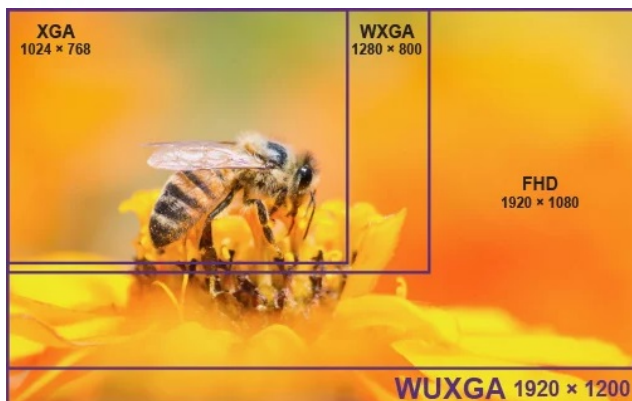

BENQ LU960

Cena celkem:	118 661 Kč (bez DPH: 98 067 Kč)
Běžná cena:	130 527 Kč
Ušetříte:	11 866 Kč
Kód zboží:	PROA7337
Part No.:	9H.JN477.25E
Záruka:	36 měsíců/12 měs.lampa
Stav:	Nové zboží

Popis

Projektor BenQ LU960 - pro flexibilní promítání

Projektor BenQ LU960 s vysokým WUXGA rozlišením vám zprostředkuje ostrý obraz s důrazem na všechny přítomné detaily. Umožňuje komfortní promítání textů, tabulek, obrázků, a dokonce dynamických akcí. **Rychlý režim** projektoru BenQ zlepšuje odezvu a poskytuje obraz bez zpoždění a prodlev. **Svítivost 5500 ANSI lumenů** zajistí viditelnost textu i obrazu v rozmanitých světelných podmínkách.

HDBT™ Supported

Technologie DLP podpoří syté a zářivé barvy po velmi dlouhou dobu. Moderní konstrukce s **certifikací IP5X** ochrání projektor před vniknutím a usazováním prachu, takže citlivé optické komponenty jsou v optimálním bezpečí. **Funkce zoomu a posunu objektivu** zajistí potřebnou flexibilitu pro instalaci.