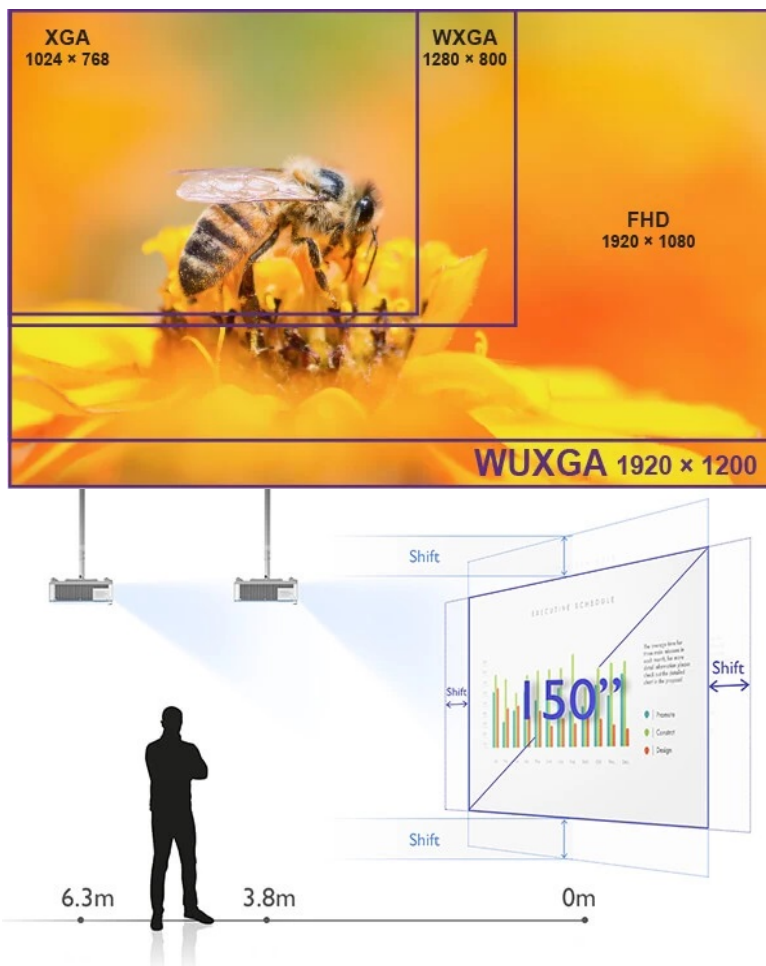

DLP projektor BenQ LU785 poskytuje vysokou kvalitu obrazu pro vaše prezentace ve firemní sféře. **Režim infografiky** potěší všechny moderní uživatele, kteří chtějí představit své nápady a návrhy formou bohaté, ale přehledné infografiky. Tento režim vykreslí texty i grafický obsah jasně a zřetelné. Ve spojení s **96% pokrytí normy Rec.709** produkuje syté a živé barvy. **Projektor BenQ LU785** disponuje **svítivostí 6000 ANSI lumenů**, která podporuje komfortní sledování i v osvětlených, středně velkých **místnostech**.

Laserový světelný zdroj s **technologíí BlueCore** se vyznačuje trvalým výkonem bez blednutí barev po **dobu až 20 000 hodin provozu**. **Prachotěsná konstrukce IP5X** chrání citlivé optické komponenty a umožňuje použití v náročnějších podmínkách. **Projektor BenQ LU785** nabízí vysoké **WUXGA** rozlišení pro detailní a ostré zobrazení promítaného obsahu. Potěší také možnost **promítání obrazu na výšku v portrétním režimu**.

BenQ LU785

Laserový **WUXGA** projektor s rozlišením **1920 x 1200** obrazových bodů nabízí svítivost **6000 ANSI** lumenů, kontrastní poměr **3 000 000:1** a 96 % pokrytí normy **Rec.709** pro mnohem realističtější barvy a věrný obraz. Technologie **BlueCore Laser** zajišťuje nulovou odchylku laserových diod, zvyšuje světelný tok do světelného tunelu a zvyšuje jeho účinnost. Projektor dokáže vytvořit promítací plochu **o velikosti až 300"** a podporuje také 3D zobrazení. Díky korekci lichoběžníkového zkreslení můžete mít obraz přesně tam, kde potřebujete. Podporuje také **360° projekci**, promítání obrazu na strop, stěny, podlahu nebo dokonce šikmé plochy, například ve veřejných prostorech. Bezúdržbový provoz a dlouhou

Rozlišení: 1920 x 1200 px

Jas: 6000 ANSI lumenů

Kontrastní poměr: 3000000:1

Rozhraní: 2x HDMI, 1x HDMI-MHL, 1x VGA vstup, 1x VGA výstup, 1x USB typ A, 1x USB mini B, 1x RJ-45 LAN, 1x RS-232, 1x kompozitní vstup, 1x audio vstup, 1x audio výstup, 1x RCA audio vstup (L/R), 1x 3D Sync výstup