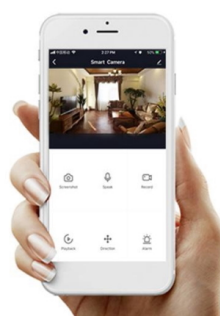

ZÁKLADNÍ SPECIFIKACE

Počet LED: 15

Délka pásku: 15 m

Příkon: 15 W

Světelný tok: 1 200 lm

Vstupní napětí: AC 230 V

Barva světla: RGB + teplá-studená bílá

Barevná teplota: 2 700/ 4 000/ 6 500 K

Index podání barev: >80

Možnost stmívání: ano

Životnost: 50 000 hodin