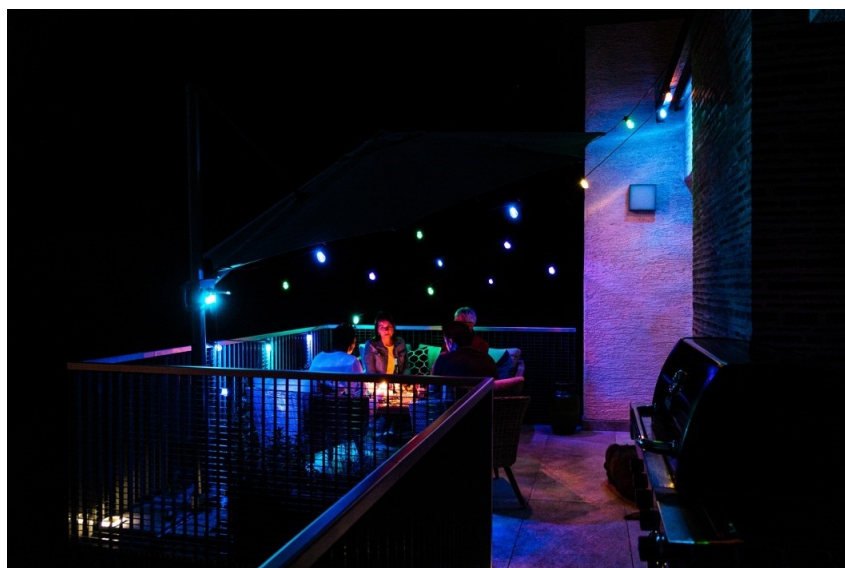

Osvětlení IMMAX NEO LITE Smart - rozehrajte správnou magii světel

Dekorační LED osvětlení IMMAX NEO LITE Smart na každou párty. **Chytrá venkovní girlanda** rozsvítí pobyt venku řadou barev a při oslavě narozenin, garden párty, grilování nebo třeba jen posezení s přáteli vykouzlí jedinečnou atmosféru. **Smart venkovní dekorativní LED řetěz IMMAX NEO LITE** je ideální pro osvětlení teras, pergol zahrad či jiných venkovních objektů.

Díky **délce 15 metrů** je řetěz dostatečně dlouhý a umožní vám vytvořit pestrobarevné prostředí podle představ. Světlo ovládáte jednoduše pomocí mobilní **aplikace Immax NEO PRO** nebo dálkového ovládání, které je součástí balení. Snadno nastavíte barvu, jas nebo teplotu světla. Díky **certifikaci IP65** je Smart osvětlení IMMAX **odolné proti tryskající vodě** a nemusíte se bát rozvěšení třeba v blízkosti bazénu.

IMMAX NEO LITE Smart venkovní dekorační LED řetěz 15 m

Chytrá stmívatelná LED girlanda je založena na energeticky úsporné, bezpečné a spolehlivé bezdrátové komunikaci **Wi-Fi**. V okamžiku vytvoříte dokonalou barevnou atmosféru a proměníte každé grilování v kouzelné posezení. Pomocí aplikace **IMMAX NEO PRO**, která je k dispozici pro operační systémy **Android** nebo **iOS**, můžete odkudkoliv snadno měnit barvu, jas nebo teplotu bílé barvy světla. Kontrolér se zabudovaným mikrofonom umožňuje žárovkám reagovat na přehrávanou hudbu. Girlandu lze použít k osvětlení interiéru i exteriéru, jelikož je voděodolná dle **IP65**. Navíc je možné **propojit dvě girlandy** a prodloužit tak délku až na 30 m.