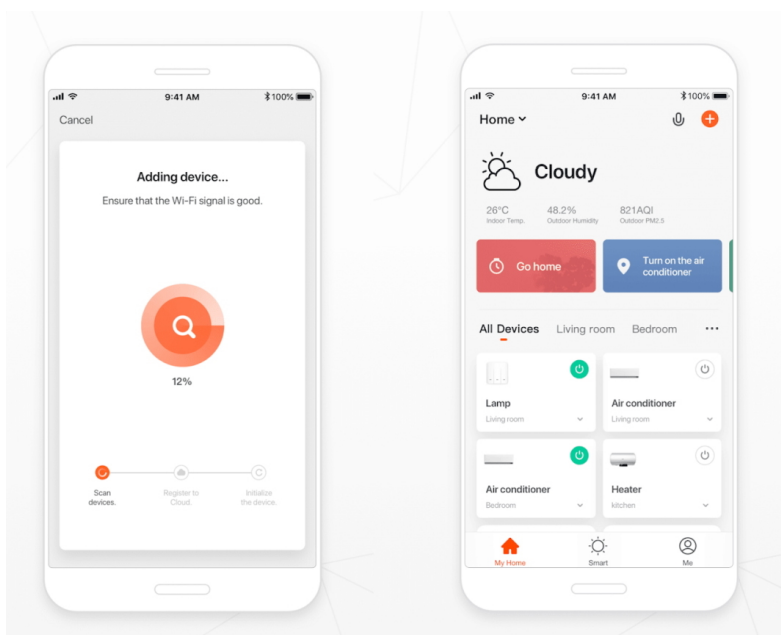

Osvětlení IMMAX NEO LITE Smart - rozehrajte správnou magii světel

Dekorační LED osvětlení IMMAX NEO LITE Smart na každou párty. **Chytrá venkovní girlanda** rozsvítí pobyt venku řadou barev a při oslavě narozenin, garden párty, grilování nebo třeba jen posezení s přáteli vykouzlí jedinečnou atmosféru. **Smart venkovní dekorativní LED řetěz IMMAX NEO LITE** je ideální pro osvětlení teras, pergol zahrad či jiných venkovních objektů.

Díky **délce 15 metrů** je řetěz dostatečně dlouhý a umožní vám vytvořit pestrobarevné prostředí podle představ. Světlo ovládáte jednoduše pomocí mobilní **aplikace Immax NEO PRO** nebo dálkového ovládání, které je součástí balení. Snadno nastavíte barvu, jas nebo teplotu světla. Díky **certifikaci IP65** je Smart osvětlení IMMAX **odolné proti tryskající vodě** a nemusíte se bát rozvěšení třeba v blízkosti bazénu.

IMMAX NEO LITE Smart venkovní dekorační LED řetěz 15 m

Chytrá stmívatelná LED girlanda je založena na energeticky úsporné, bezpečné a spolehlivé bezdrátové komunikaci **Wi-Fi**. V okamžiku vytvoříte dokonalou barevnou atmosféru a proměníte každé grilování v kouzelné posezení. Pomocí aplikace **IMMAX NEO PRO**, která je k dispozici pro operační systémy **Android** nebo **iOS**, můžete odkudkoliv snadno měnit barvu, jas nebo teplotu bílé barvy světla. Kontrolér se zabudovaným mikrofonom umožňuje žárovkám reagovat na přehrávanou hudbu. Girlandu lze použít k osvětlení interiéru i exteriéru, jelikož je voděodolná dle **IP65**. Navíc je možné **propojit dvě girlandy** a prodloužit tak délku až na 30 m.