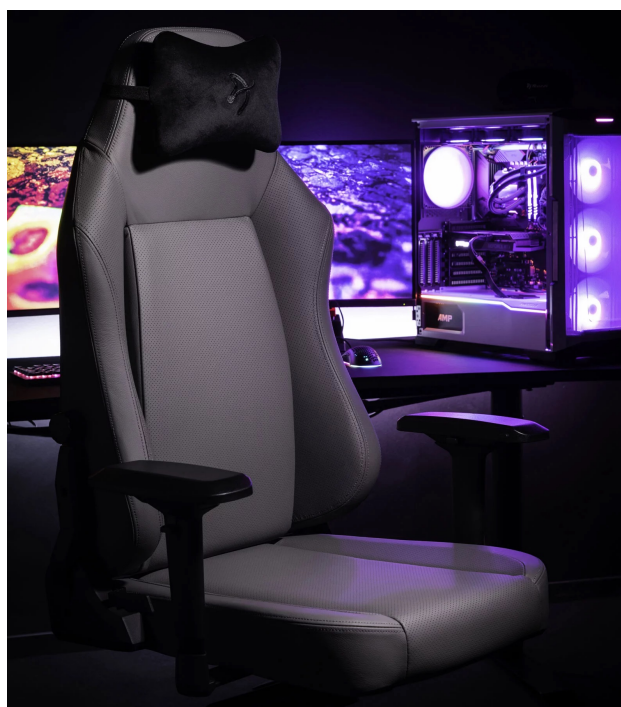

---

**Popis**

---

**Arozzi PRIMO PREMIUM - lépe sedět, lépe pracovat a víc hrát**

Celokožená židle **Arozzi PRIMO PREMIUM** pro maximální pohodlí během sezení u práce, sledování filmů nebo hraní her. **Židle z přírodní italské kůže** využívá stejné materiály, jaké se využívají na sedadla v luxusních sportovních vozech. **Prodyšnost** a komfort při dlouhém sezení i v parných letních dnech zajišťují perforované prvky. **Židle Arozzi PRIMO PREMIUM** disponuje **měkkým velur polštářem** v oblasti krku. Navíc s **nastavitelným systémem v oblasti beder** poskytuje židle perfektní oporu a **podporuje zdravé sezení**.

**Prostorné sedadlo a opěradlo** vám umožní, abyste se mohli patřičně uvelebit. **Pěnová tvarovatelná směs** je dostatečně pevná, aby bylo zajištěno správné držení těla. Chybět nemůže ani **rozsáhlý systém nastavení** - od možnosti nastavit výšku, sklon opěradla až po funkci houpání. **Konstrukce z hliníku** zajistí, že židle **Arozzi PRIMO PREMIUM** je robustní, pevná a její vzhled působí elegantně a čistě.

### **Arozzi PRIMO PREMIUM**

Herní židle Primo je speciálně vytvořená pro zlepšení ergonomie a komfortu při dlouhých hodinách strávených u počítače. Je vyrobena z vysoce kvalitní **přírodní italské kůže** používané mimo jiné také v luxusních sportovních vozech. **Nastavitelná výška** židle, opěrky rukou nastavitelné ve všech směrech a úhel sklonu opěradla **až 145°** zajistí maximální pohodlí. Samozřejmostí je možnost **otáčení o 360°** a houpačí mechanismus. Součástí balení je i **velurový polštář**, který zajistí podporu páteře v krční části. Nosnost je díky robustnímu kovovému rámu a základně kol **až 145 kg**.