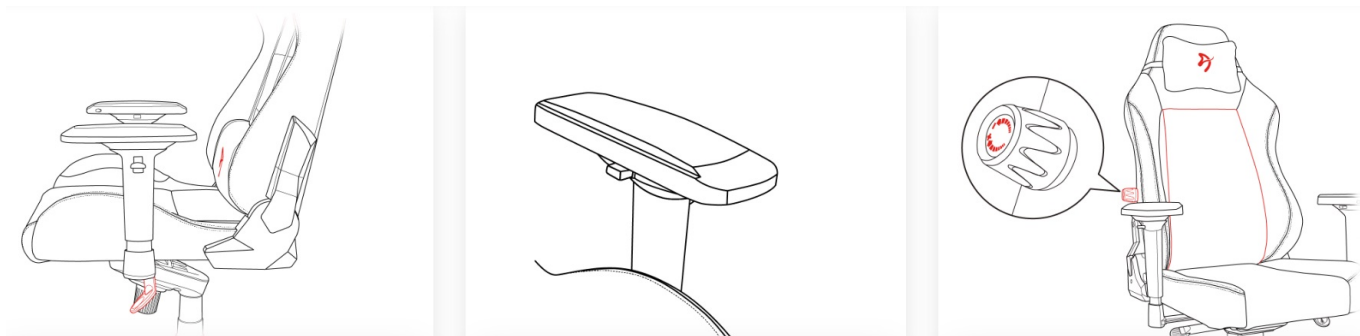

**Prostorné sedadlo a opěradlo** vám umožní, abyste se mohli patřičně uvelebit. **Pěnová tvarovatelná směs** je dostatečně pevná, aby bylo zajištěno správné držení těla. Chybět nemůže ani **rozsáhlý systém nastavení** - od možnosti nastavit výšku, sklon opěradla až po funkci houpání. **Konstrukce z hliníku** zajistí, že židle **Arozzi PRIMO PREMIUM** je robustní, pevná a její vzhled působí elegantně a čistě.

### **Arozzi PRIMO PREMIUM**

Herní židle Primo je speciálně vytvořená pro zlepšení ergonomie a komfortu při dlouhých hodinách strávených u počítače. Je vyrobena z vysoce kvalitní **přírodní italské kůže** používané mimo jiné také v luxusních sportovních vozech. **Nastavitelná výška** židle, opěrky rukou nastavitelné ve všech směrech a úhel sklonu opěradla **až 145°** zajistí maximální pohodlí. Samozřejmostí je možnost **otáčení o 360°** a houpačí mechanismus. Součástí balení je i **velurový polštář**, který zajistí podporu páteře v krční části. Nosnost je díky robustnímu kovovému rámu a základně kol **až 145 kg**.

### **ZÁKLADNÍ SPECIFIKACE**

**Nastavitelná výška sedadla:** 47,5 - 57,5 cm

**Výška židle:** 130,5 - 140,5 cm

**Šířka sedáku:** 52 cm

**Hloubka sedáku:** 52 cm

**Výška opěradla:** 83 cm

**Nosnost:** 145 kg

**Hmotnost:** 23 kg