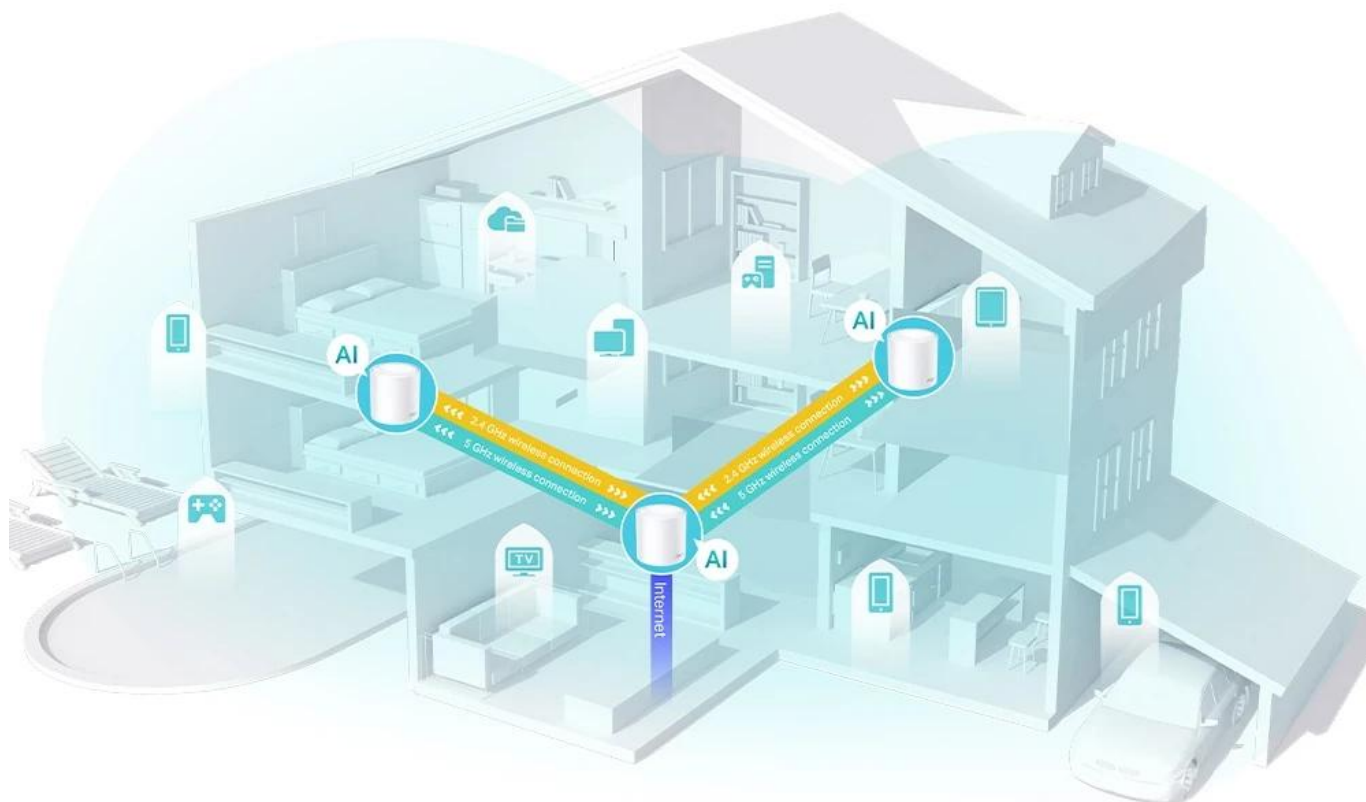

AI-Driven
Mesh

An icon representing HE160, showing a stylized '160 MHz' with two upward-pointing arrows.

160
MHz
HE160

An icon representing Real-Time Cyber Security Protection, showing a house with a shield and a checkmark inside.

Real-Time Cyber
Security Protection

Pokrytí celé domácnosti: zabiják mrtvých zón Wi-Fi

S čistším a silnějším signálem vylepšeným funkcí BSS Color a technologií Beamforming jednotka Deco X50 rozšiřuje Wi-Fi pokrytí v celé domácnosti a zvyšuje jeho výkon. Bezdrátová připojení a volitelné páteřní připojení ethernet pracují společně na propojení jednotek Deco, díky čemuž bude vaše síť rychlejší a zajistí nepřerušované připojení všech zařízení.

Navrženo pro více zařízení

Cílem produktů Deco je výrazně zvýšit kapacitu a efektivnost v prostředí s hustým provozem. Bez ohledu na to, kolik obrazovek nebo zařízení je najednou zapnutých, mohou všichni využívat efektivnější síť, která se rychleji načítá, aniž by se snižoval výkon. Připojí až **150 zařízení**.

3-PACK

Covers up to 6,500 sq.ft.

Mesh systém s umělou inteligencí

Neustále se učí, nepřetržitě se optimalizuje. Jednotka Deco X50 je vybavena mesh systémem s umělou inteligencí, aby poskytovala ničím nepřerušované chytré Wi-Fi připojení. Automaticky analyzuje vaše síťové prostředí, kvalitu klientů a chování uživatelů. Sofistikované algoritmy vyhodnocují různé faktory, aby jednotka Deco X50 poskytovala ideální Wi-Fi mesh síť.