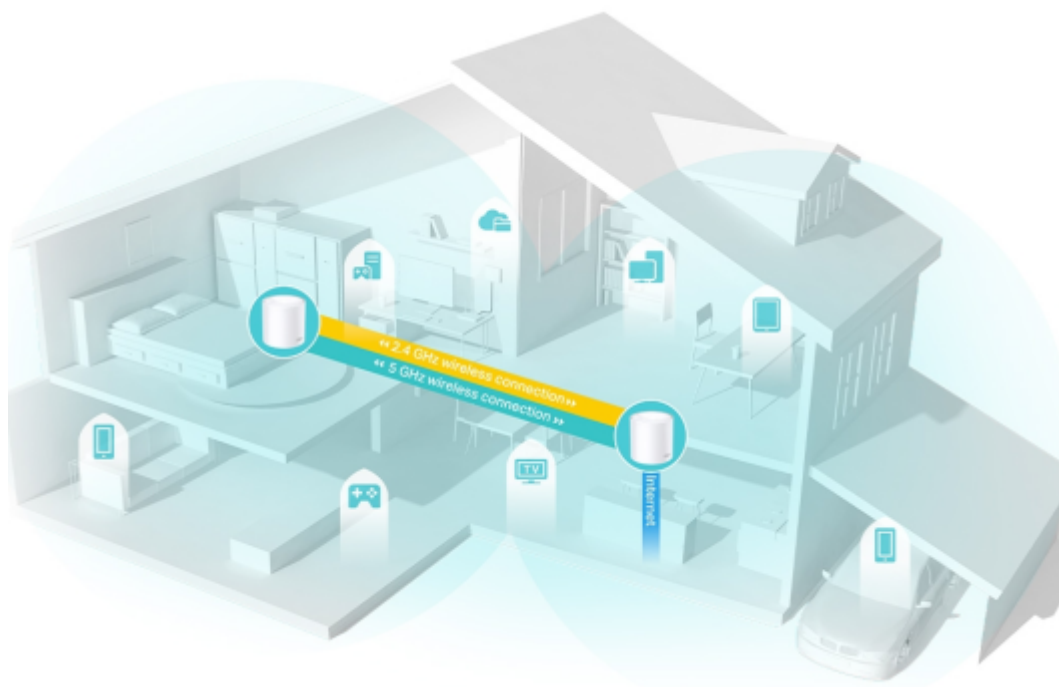

### TP-Link Deco X50 (2 ks)

Deco X50 využívá systém více jednotek k dosažení bezproblémového celoplošného Wi-Fi pokrytí - eliminuje slabé oblasti signálu jednou provždy! Pro pokrytí menších oblastí může jednotka fungovat i samostatně. Díky pokročilé technologii **Deco Mesh** spolupracují jednotky na vytvoření jednotné sítě s jediným názvem sítě. Systém jednotek Deco X50 poskytuje rychlé a stabilní spojení rychlostí **až 3000 Mb/s** s podporou standardu **802.11ax (Wi-Fi 6)** a je tak ideální pro pokrytí celé domácnosti bezdrátovým signálem (součástí balení jsou 2 jednotky). Mezi další výhody patří také **kompatibilita s hlasovým ovládáním Amazon Alexa**.

### Pokrytí celé domácnosti: zabiják mrtvých zón Wi-Fi

S čistším a silnějším signálem vylepšeným funkcí BSS Color a technologií Beamforming jednotka Deco X50 rozšiřuje Wi-Fi pokrytí v celé domácnosti a zvyšuje jeho výkon. Bezdrátová připojení a volitelné pátevní připojení ethernet pracují společně na propojení jednotek Deco, díky čemuž bude vaše síť rychlejší a zajistí nepřerušované připojení všech zařízení. Chcete větší pokrytí? Prostě přidejte další jednotku Deco.

### Ultra vysoké přenosové rychlosti Mesh Wi-Fi 6

Díky vybavení technologií Wi-Fi 6 je Deco Wi-Fi Mesh systém pokrývající celou domácnost navržen k tomu, aby poskytoval

výrazné zlepšení v pokrytí, rychlosti a celkové kapacitě. Pořídte si nejnovější Wi-Fi Mesh systém a získejte výhody sítě budoucnosti, která poskytuje vyšší přenosovou rychlost a připojí více zařízení.