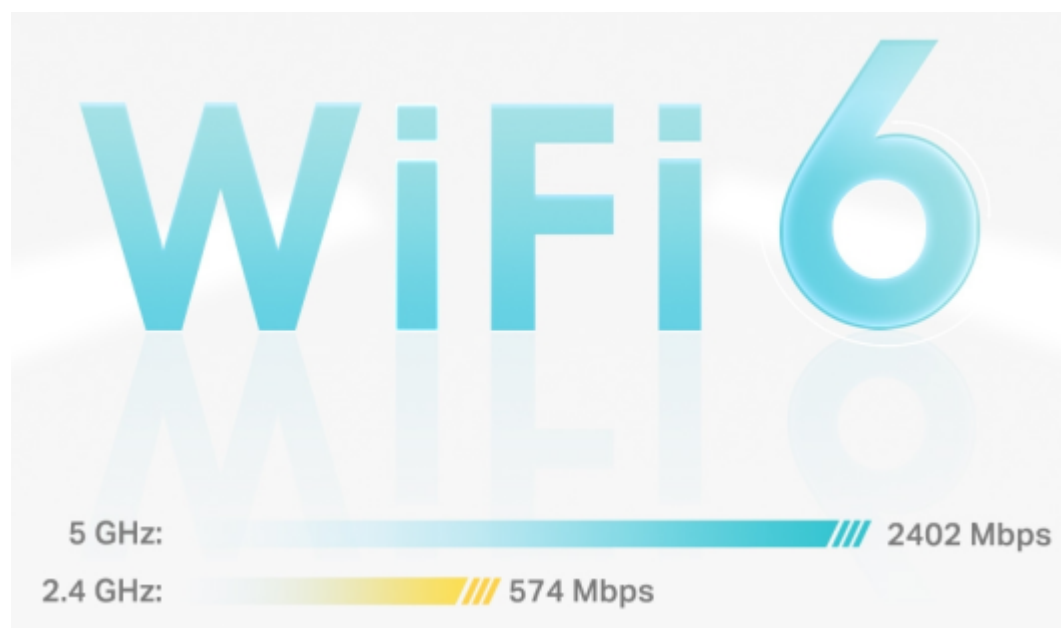

budoucnosti, která poskytuje vyšší přenosovou rychlost a připojí více zařízení.

Řada Deco X60 je samozřejmě **zpětně kompatibilní** se všemi Deco modely.

ZÁKLADNÍ SPECIFIKACE

Standard: IEEE 802.11a/b/g/n/ac/ax

Rychlost datového přenosu: 2,4 GHz - 574 Mbit/s, 5 GHz - 2402 Mbit/s

Anténa: 2x integrovaná anténa

Porty: 3x Gigabit Ethernet RJ-45 (WAN/LAN)

Frekvenční pásmo: 2,4 GHz, 5 GHz

Zabezpečení: WPA-Personal, WPA2-Personal, WPA3-Personal

Podpora PoE: ne

Rozměry: 114 x 110 x 110 mm