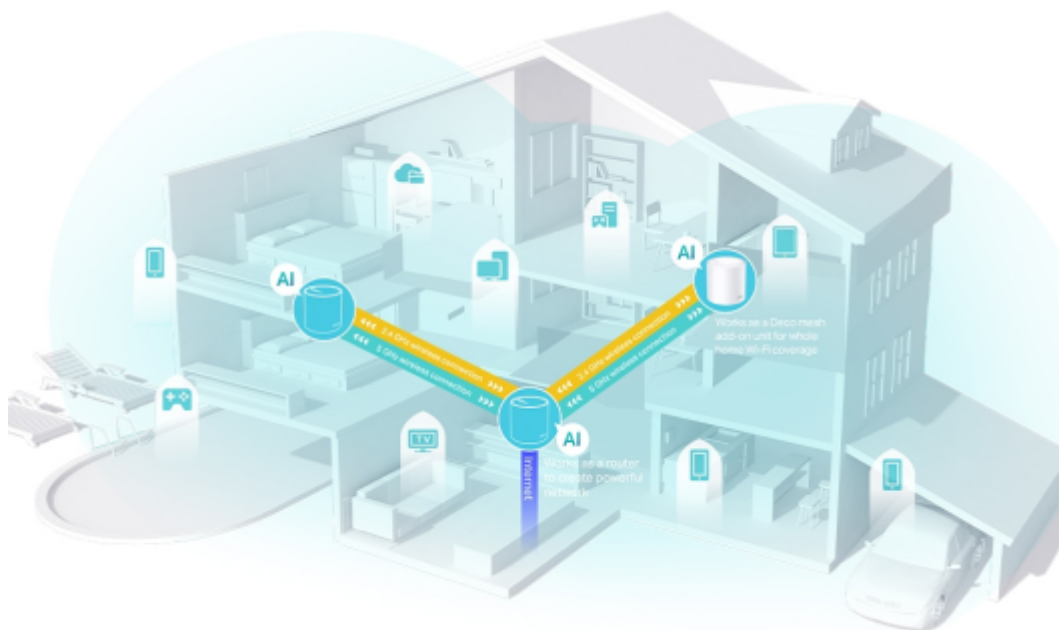

Deco X50 využívá systém více jednotek k dosažení bezproblémového celoplošného Wi-Fi pokrytí - eliminuje slabé oblasti signálu jednou provždy! Pro pokrytí menších oblastí může jednotka fungovat i samostatně. Díky pokročilé technologii **Deco Mesh** spolupracují jednotky na vytvoření jednotné sítě s jediným názvem sítě. Systém jednotek Deco X50 poskytuje rychlé a stabilní spojení rychlostí **až 3000 Mb/s** s podporou standardu **802.11ax (Wi-Fi 6)** a je tak ideální pro pokrytí celé domácnosti bezdrátovým signálem. Mezi další výhody patří také **kompatibilita s hlasovým ovládáním Amazon Alexa**.

Pokrytí celé domácnosti: zabiják mrtvých zón Wi-Fi

S čistším a silnějším signálem vylepšeným funkcí BSS Color a technologií Beamforming jednotka Deco X50 rozšiřuje Wi-Fi pokrytí v celé domácnosti a zvyšuje jeho výkon. Bezdrátová připojení a volitelné páteřní připojení ethernet pracují společně na propojení jednotek Deco, díky čemuž bude vaše síť rychlejší a zajistí nepřerušované připojení všech zařízení. Chcete větší pokrytí? Prostě přidejte další jednotku Deco.

Ultra vysoké přenosové rychlosti Mesh Wi-Fi 6

Díky vybavení technologií Wi-Fi 6 je Deco Wi-Fi Mesh systém pokrývající celou domácnost navržen k tomu, aby poskytoval výrazné zlepšení v pokrytí, rychlosti a celkové kapacitě. Pořídte si nejnovější Wi-Fi Mesh systém a získejte výhody sítě