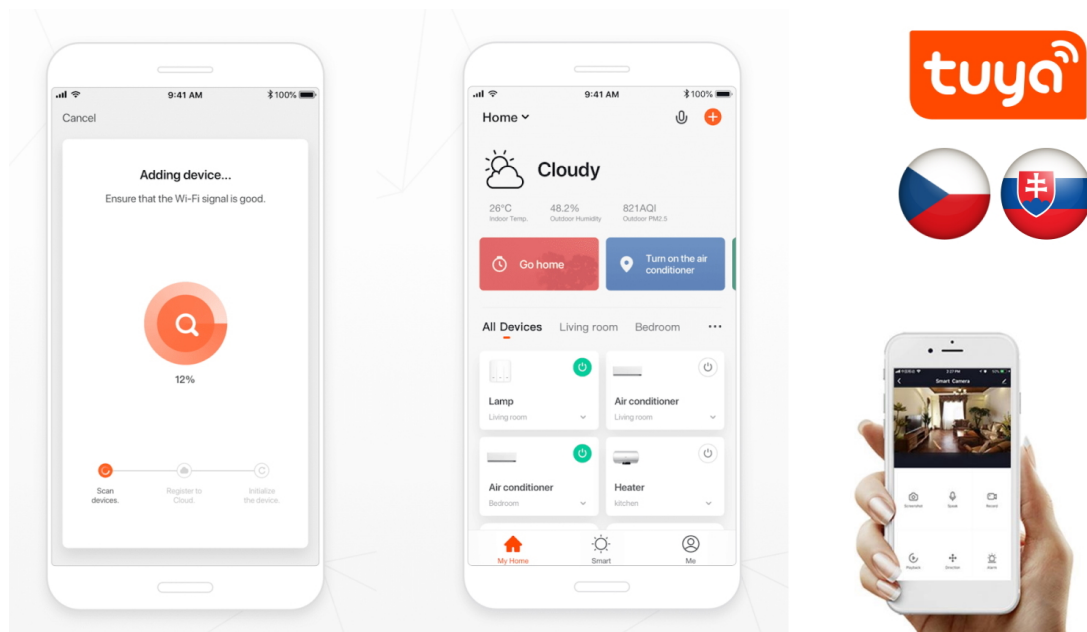

IMMAX NEO E14 6W RGB+CCT 3KS

Cena celkem:	562 Kč
	(bez DPH: 464 Kč)
Běžná cena:	618 Kč
Ušetříte:	56 Kč
Kód zboží:	OSVIMM1228
Part No.:	07745C
Záruka:	24 měs.
Stav:	Nové zboží

Popis

IMMAX NEO E14 6 W RGB+CCT

Chytrá, **stmívatelná**, barevná LED žárovka umožňuje **nastavení barvy a jasu** světla dle aktuální potřeby. Kromě **RGB** barevné škály je možné měnit také teplotu světla od teplé až po studenou bílou. Žárovka je založena na bezpečné a spolehlivé bezdrátové komunikaci **Wi-Fi**. Samozřejmostí je kompatibilita se systémy iOS či Android a hlasovým ovládním přes Amazon Alexa, Google Assistant nebo Apple Siri.

Součástí balení jsou 3 žárovky.

ZÁKLADNÍ SPECIFIKACE

Patice: E14

Příkon: 6 W

Svítilivost: 470 lm (odpovídá klasické žárovce s výkonem 40 W)

Barva světla: RGB + teplá-studená bílá

Barevná teplota: 2700–6500 K

Stmívání: ano

Životnost: 25000 hodin

Vstupní napětí: 230 V AC

Úhel světelného paprsku: 200°