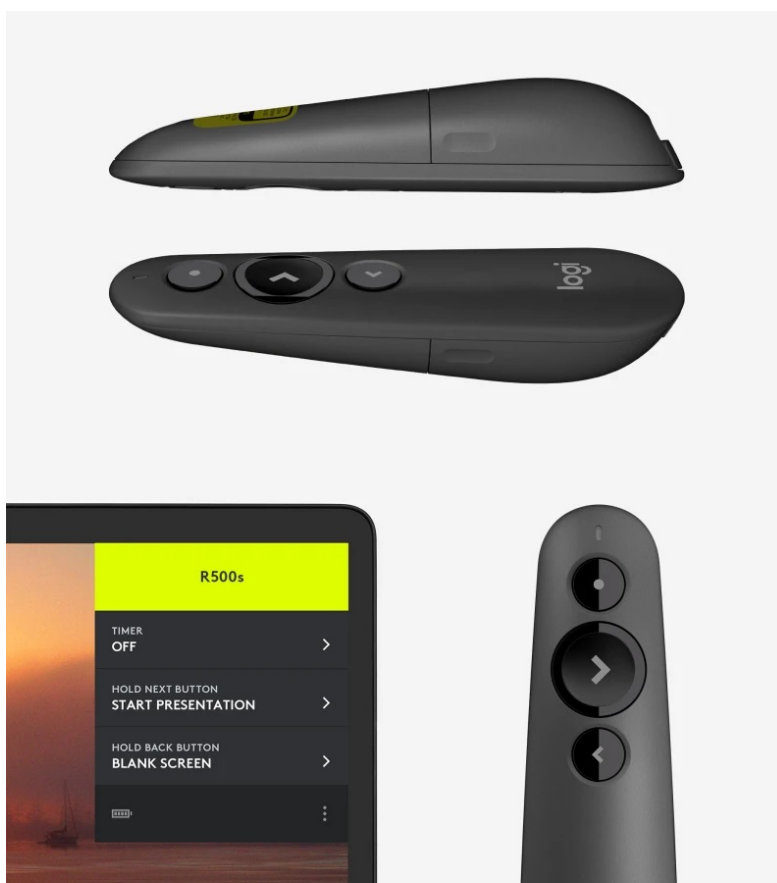

Prezentační zařízení Logitech R500s, se kterým máte každý mítink oddělení nebo přednášku ve velké hale pod kontrolou. Prezentujte svoje nápady a podněty s přesností, jistotou, a hlavně s maximální volností. **Logitech R500s** vám umožní procházet jednotlivé snímky prezentace, fotografie, grafy a další obsah **na vzdálenost až 20 metrů**. Na nejdůležitější informace můžete diváky upozornit pomocí **červeného laserového ukazovátka**.

Ovladač je **kompatibilní se systémy Windows, macOS** a představuje tak velmi rozšířený prezentační nástroj. **Ovladač Logitech R500s** je navržen pro rychlé a intuitivní ovládání. Díky tomu se můžete soustředit na to, co říkáte a co je důležité sdělit. **Trojice tlačítek se odlišuje velikostí i tvarem**, takže během prezentace můžete sledovat publikum a reagovat na dění v sále, nikoli každou chvíli koukat na to, kde a co stisknout. Funkce tlačítek lze přizpůsobit pomocí **aplikace Logitech**

Presentation. Pro připojení k PC slouží rozhraní Bluetooth nebo USB přijímač.

Logitech R500s

Prezentační zařízení Logitech R500s vám pomůže vyjádřit svůj názor. Intuitivní ovládací prvky prezentace vám umožňují procházet prezentací s jistotou. Tlačítka lze snadno najít po hmatu. Tvar skvěle padne do ruky. Disponuje **červeným laserovým ukazovátkem**, které je dobře vidět na většině pozadí, a dosahem **až 20 metrů**, jež vám dává možnost volně se pohybovat po místnosti a vmísit se do publika. Díky skladnému bezdrátovému přijímači s technologií Plug and Play je instalace jednoduchá. Pomocí aplikace **Logitech Presentation** si můžete přizpůsobit funkce tlačítek, sledovat životnost baterie a nastavit časovač na obrazovce. K počítači se připojuje pomocí **USB přijímače a technologii 2,4 GHz**, nebo prostřednictvím **Bluetooth**. Po skončení prezentace lze přijímač uložit do prezentačního zařízení, což usnadňuje přenášení.