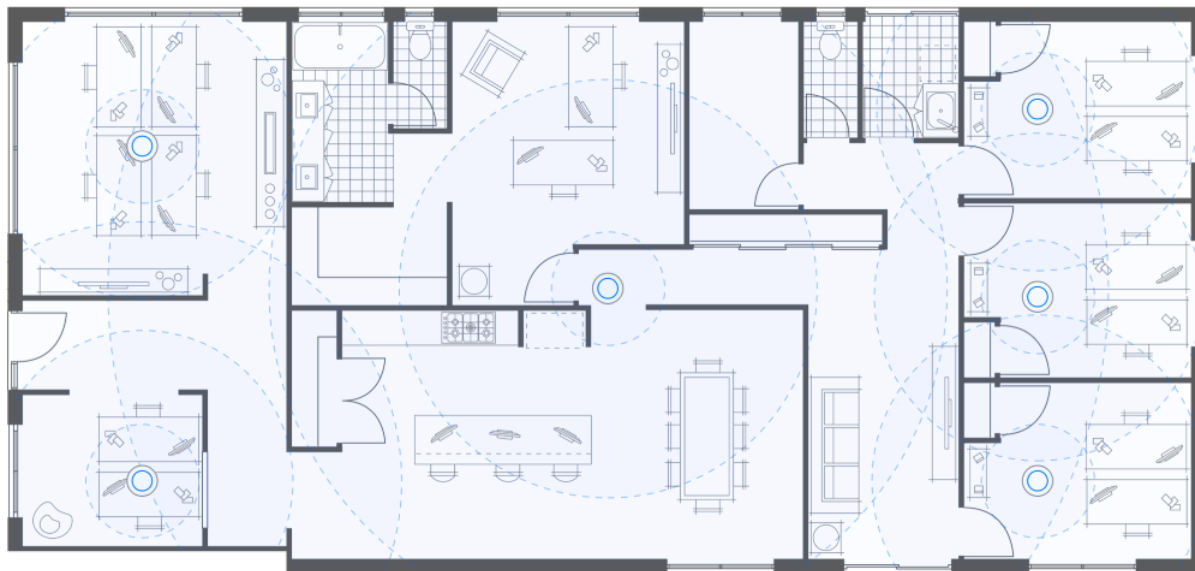

Jednotka UniFi spolupracuje se systémem **UniFi Network Application** (verze 6.3.51 nebo novější), který umožňuje spravovat vytvořenou bezdrátovou síť přes webový prohlížeč. Na mapě lze plánovat rozmístění vzájemně komunikujících jednotek UniFi a lze definovat virtuální AP s různými oprávněními včetně možnosti přesměrování na autentizační server.

Vytvořte si výkonnou Mesh síť

UniFi 6 Mesh je ideální pro vytvoření bezdrátové Mesh sítě, díky podpoře MIMO 4x4 dosahuje dvojnásobné rychlosti oproti běžným Mesh řešením.

Jednotka podporuje napájení aktivní PoE 802.3af (adaptér je součástí balení).

ZÁKLADNÍ SPECIFIKACE

Standard: IEEE 802.11a/b/g/n/ac/ax

Rychlost datového přenosu: 5 GHz - 4,8 Gbps, 2,4 GHz - 573,5 Mbps

Anténa: 5 dBi 4x4 MU-MIMO (5 GHz), 3 dBi 2x2 MU-MIMO (2,4 GHz)

Porty: 1x GbE RJ-45

Podpora PoE: ano, PoE 802.3af

Frekvenční pásmo: 2,4 GHz, 5 GHz

Zabezpečení: WPA-PSK, WPA-Enterprise (WPA/WPA2/WPA3)

Rozměry: 159,5 x 48,5 x 48,5 mm

Hmotnost: 400 g

Barva: bílá

Manuál (montážní návod):

<https://dl.ui.com/qig/u6-mesh>

Datasheet:

<https://dl.ui.com/ds/u6-mesh_ds>