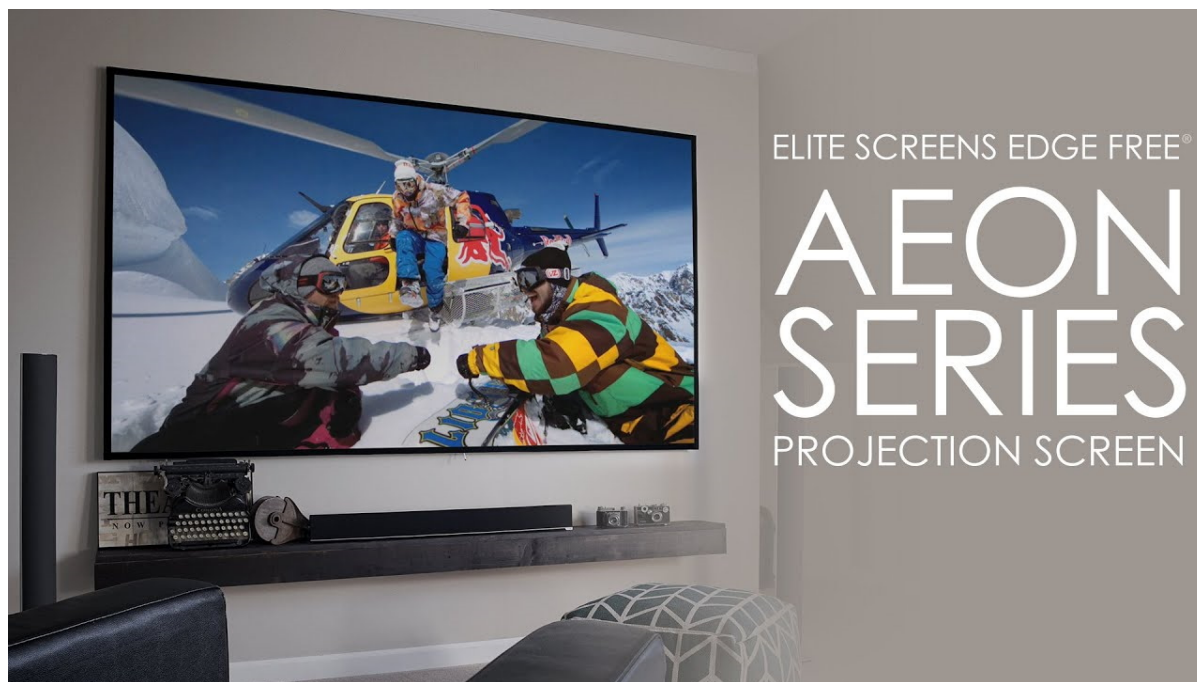

Projekční plátno v pevném rámu s úhlopříčkou **92"** a poměrem stran **16 : 9**. Ideální pro domácí použití v kombinaci s projektorem. Materiál **CineGrey 3D** je referenční kvalitní materiál vyvinutý pro prostředí s minimální kontrolou nad osvětlením místnosti. Plátno podporuje **aktivní 3D, 4K Ultra HD, HDR** a nabízí šířku zorného úhlu **90°**. Plátno je nataženo přes podkladový rám, **působí tedy bezrámovým dojmem** (možnost instalace ultratenké lišty).

- Série Aeon Edge Free - bezrámové/bezokrajové projekční plátno v pevném rámu
- Ideální pro domácí použití
- Aktivní 3D, 4K Ultra HD
- Lehká hliníková konstrukce s děleným rámem
- Snadná montáž a instalace
- Edge Free (bezokrajové) + možnost instalace ultratenké lišty

Materiál plátna: CineGrey 3D

Odrazivost plátna (gain): 1.2

Projekční vzdálenost: normal

Barva rámu: černá

CineGrey 3D

1. Materiál plátna CineGrey 3D
2. 90° pozorovací úhel (45° vlevo a vpravo)
3. Gain 1.2
4. Certifikace ISF pro přesné barevné body, teplotu barev a dynamický rozsah
5. Aktivní 3D & 4K/8K Ultra HD & HDR Ready
6. Polarizovaný pro pasivní 3D aplikace
7. Schopnost zlepšit jas, barvy a kontrast v podmínkách okolního světla
8. Přesné zobrazení barev - plochá spektrální odezva
9. Zvýšení kontrastu oproti standardnímu matně bílému povrchu
10. Nehořlavý - splňuje normy NFPA 701
11. Odolný proti plísním, povrch obrazovky lze čistit hadříkem z mikrovlákna a vodou
12. Vhodné pro projektory s běžnou projekční vzdáleností (není kompatibilní s projektory s krátkou/velmi krátkou projekční vzdáleností)