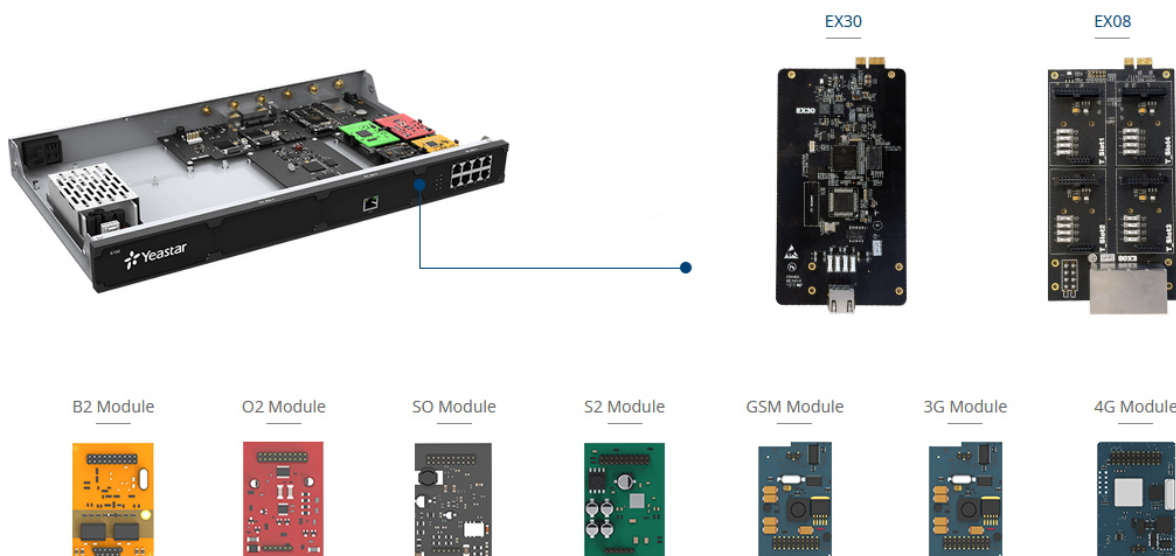

YEASTAR 4G/LTE MODUL

Cena celkem:	8 491 Kč (bez DPH: 7 017 Kč)
Běžná cena:	9 340 Kč
Ušetříte:	849 Kč
Kód zboží:	TLIYES1024
Part No.:	10000175
Záruka:	3 roky / roků
Stav:	Nové zboží

Popis

Yeastar 4G/LTE modul

4G/LTE modul sloužící **pro směrování příchozích/odchozích hovorů přes mobilního operátora** nebo zasílání **SMS**. Modul je kompatibilní se všemi ústřednami Yeastar série S a P.

Přidáním tohoto modulu do ústředny Yeastar řady S a P získáte:

4G LTE modul pracuje v pásmech:

LTE FDD - B1/B3/B5/B7/B8/B20

LTE TDD - B38/B40/B41

[Podporované oblasti a mobilní operátoři](#)

Tento modul je možné použít v ústřednách Yeastar řady S (S20, S50, S100, S300) nebo P (P550, P560, P570) a disponuje jedním SIM slotem.

Pro ústředny Yeastar S100, Yeastar S300, Yeastar P560 a Yeastar P570 je pro instalaci rozšiřujícího modulu nutné použít rozšiřující kartu Yeastar EX08.

ZÁKLADNÍ SPECIFIKACE

Funkce: směrování hovorů přes mobilního operátora, 1x SIM slot