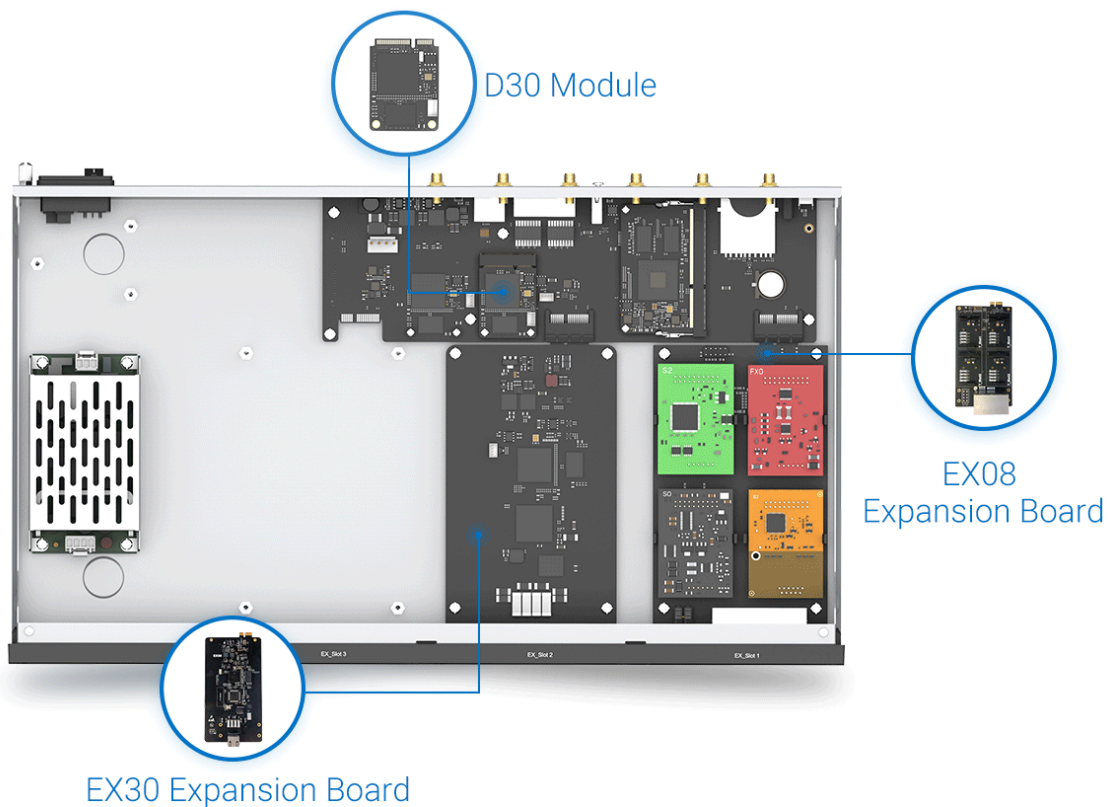

4G/LTE modul sloužící **pro směrování příchozích/odchozích hovorů přes mobilního operátora** nebo zasílání **SMS**. Modul je kompatibilní se všemi ústřednami Yeastar série S a P.

Přidáním tohoto modulu do ústředny Yeastar řady S a P získáte:

4G LTE modul pracuje v pásmech:

LTE FDD - B1/B3/B5/B7/B8/B20

LTE TDD - B38/B40/B41

[Podporované oblasti a mobilní operátoři](#)

Tento modul je možné použít v ústřednách Yeastar řady S (S20, S50, S100, S300) nebo P (P550, P560, P570) a disponuje jedním SIM slotem.

Pro ústředny Yeastar S100, Yeastar S300, Yeastar P560 a Yeastar P570 je pro instalaci rozšiřujícího modulu nutné použít rozšiřující kartu Yeastar EX08.

ZÁKLADNÍ SPECIFIKACE

Funkce: směrování hovorů přes mobilního operátora, 1x SIM slot