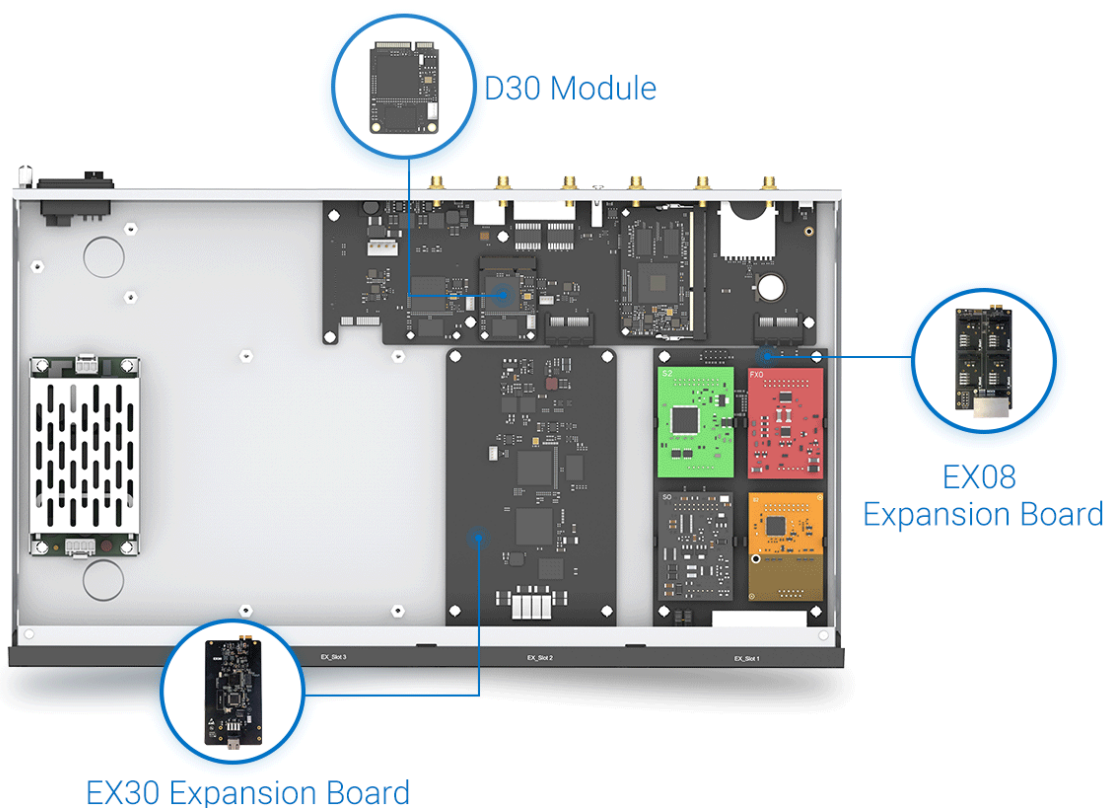

YEASTAR EX08 ROZŠIŘUJÍCÍ KARTA

Cena celkem:	2 163 Kč (bez DPH: 1 788 Kč)
Běžná cena:	2 380 Kč
Ušetříte:	216 Kč
Kód zboží:	TLIYES1022
Part No.:	10000169
Záruka:	3 roky / roků
Stav:	Nové zboží

Popis

Yeastar EX08 rozšiřující karta

Po vložení této karty do ústředny Yeastar S100 nebo S300 získáte možnost **rozšíření ústředny o 4 moduly** typu S2 (2x analogový telefon), O2 (2x analogová linka), SO (1x an. telefon, 1x an. linka), BRI (2x ISDN2) nebo GSM (1x GSM kanál, modul verze SIM800).

Do ústředny S100 lze vložit max. 2 karty EX08, do S300 V2 max. 3 karty EX08 a do S300 V4 max. 2 karty EX08.

ZÁKLADNÍ SPECIFIKACE

Funkce: rozšiřující karta pro volitelné moduly

Kompatibilní moduly: S2, O2, SO, BRI, GSM

Kompatibilita: Yeastar S100, S300

Možné kombinace rozšiřujících karet pro ústřednu S100 a S300 V4:

Rozšiřující karta	Sloupec1	Počet volných pozic pro moduly S2, O2, SO, BRI a GSM	Počet E1/T1/PRI
EX08	EX30		
0	0	0	0
0	1	0	1
0	2	0	2
1	0	4	0
1	1	4	1
2	0	8	0