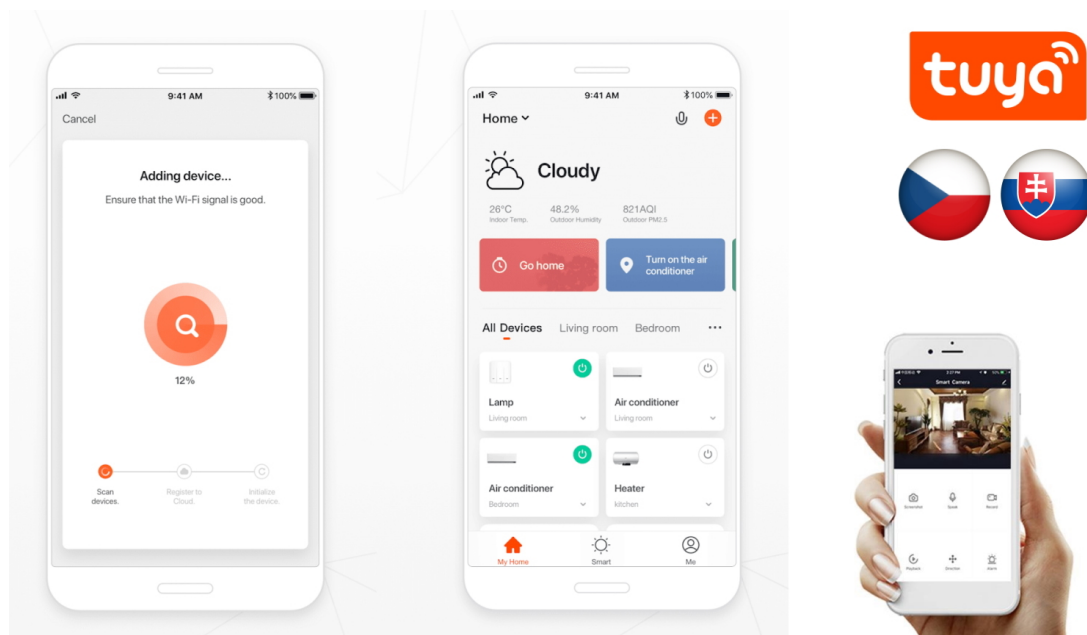

IMMAX NEO ROUND 35W 70CM ČERNÉ

Cena celkem:	5 392 Kč
	(bez DPH: 4 456 Kč)
Běžná cena:	5 931 Kč
Ušetříte:	539 Kč
Kód zboží:	OSVIMM1218
Part No.:	07140-B70
Záruka:	36 měs.
Stav:	Nové zboží

Popis

IMMAX NEO ROUND 35 W 70 cm

LED stropní svítidlo pro chytrou domácnost na první pohled zaujme svým kruhovým designem a zajistí dokonalé osvětlení obývací místnosti. Svítidlo lze propojit s chytrou bránou **IMMAX NEO PRO** a ovládat celou síť domácích světelných zdrojů skrze dálkový ovladač či aplikaci v mobilním telefonu. I na dálku tak můžete vytvořit ideální osvětlení, změnit barvu světla od teplé bílé po studenou či nastavit vlastní světelný režim. Svítidlo využívá platformu TUYA a pracuje na technologii Zigbee 3.0. Navíc je plně kompatibilní se systémy Philips HUE, Tahoma, Lidl, Ikea a **podporuje hlasové asistenty** Amazon Alexa, Google Assistant a Apple Siri. Dálkový ovladač **Zigbee 3.0** je součástí balení.

Barva: černá

TuyaSmart:

[Aplikace pro Android](#)

[Aplikace pro iOS](#)
