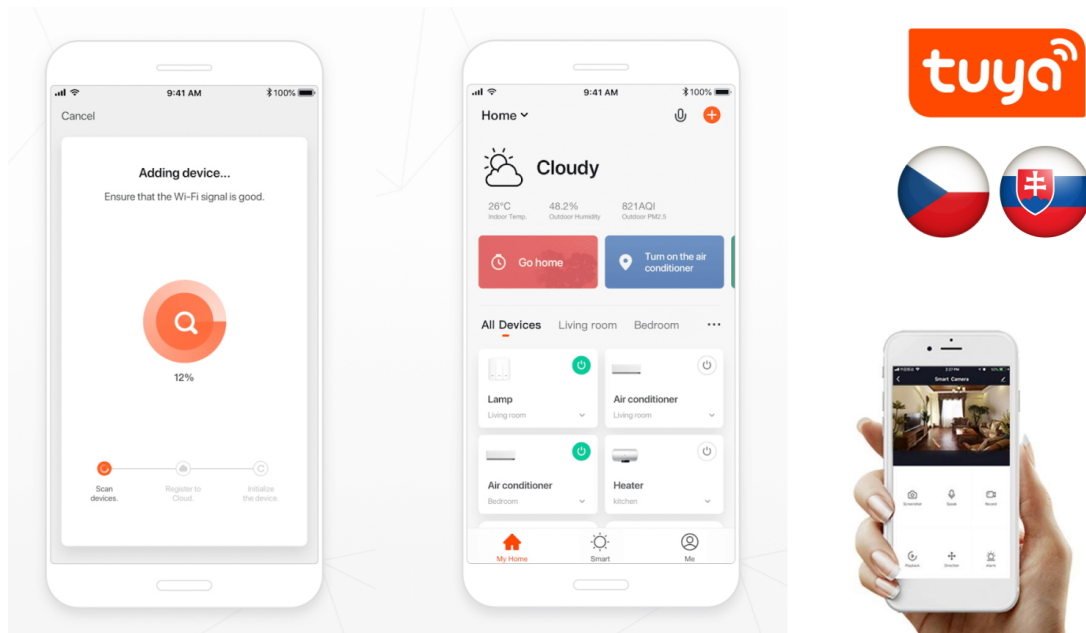

Designové LED **závěsné** stropní svítidlo pro chytrou domácnost. Tvar připomínající písmeno C a robustnější provedení zaujme na první pohled a zároveň skvěle zapadne do každého moderního interiéru. Svítidlo lze propojit s chytrou bránou **IMMAX NEO PRO** a ovládat celou síť domácích světelných zdrojů skrze dálkový ovladač či aplikaci v mobilním telefonu. I na dálku tak můžete vytvořit ideální osvětlení, změnit barvu světla od teplé bílé po studenou či nastavit vlastní světelný režim. Svítidlo využívá platformu TUYA a pracuje na technologii Zigbee 3.0. Navíc je plně kompatibilní se systémy Philips HUE, Tahoma, Lidl, Ikea a **podporuje hlasové asistenty** Amazon Alexa, Google Assistant a Apple Siri. Dálkový ovladač **Zigbee 3.0** je součástí balení.

Vstupní napětí: AC 100–240 V

Rozměry: 600 × 600 × 100 mm

Délka závěsu: 1200 mm

Barva: černá

Energetická třída (EEI): F

TuyaSmart:

[Aplikace pro Android](#)

[Aplikace pro iOS](#)
