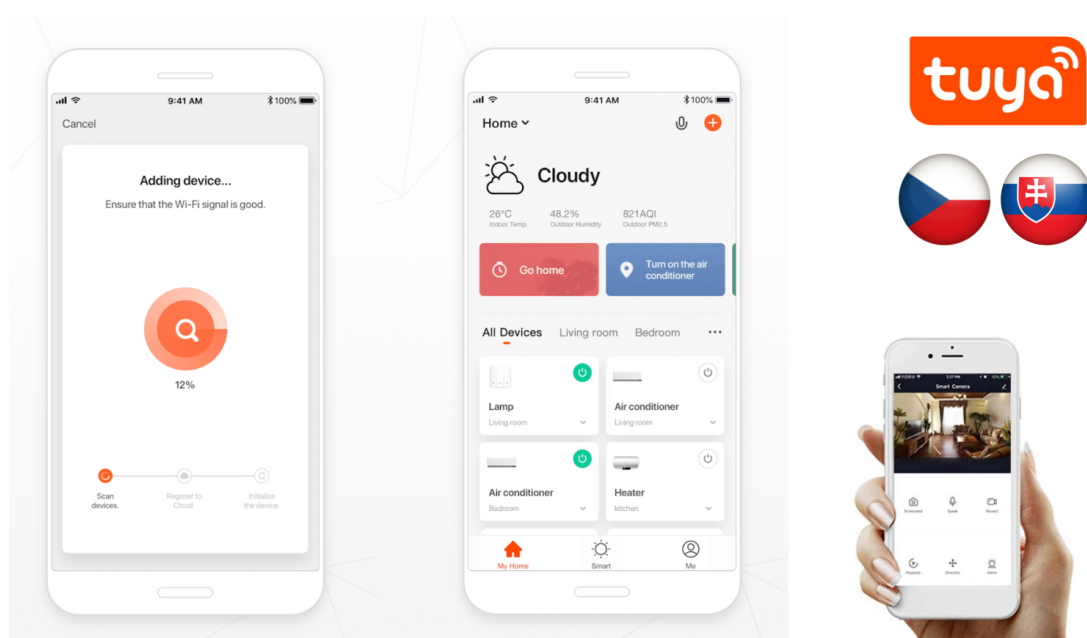

IMMAX NEO E27 11W RGB+CCT 3KS

Cena celkem:	794 Kč
	(bez DPH: 656 Kč)
Běžná cena:	874 Kč
Ušetříte:	79 Kč
Kód zboží:	OSVIMM1226
Part No.:	07743C
Záruka:	24 měs.
Stav:	Nové zboží

Popis

IMMAX NEO E27 11 W RGB+CCT

Chytrá, **stmívatelná**, barevná LED žárovka umožňuje **nastavení barvy a jasu** světla dle aktuální potřeby. Kromě **RGB** barevné škály je možné měnit také teplotu světla od teplé až po studenou bílou. Žárovka je založena na bezpečné a spolehlivé bezdrátové komunikaci **ZigBee 3.0**.

POZOR

Toto není Wi-Fi žárovka, vyžaduje použití s dálkovým ovladačem (07087-2) nebo pro použití s aplikací IMMAX NEO PRO je nutné zakoupit Immax NEO BRIDGE PRO Smart Zigbee 3.0 (07117-2), popřípadě jiný hub/bridge/gateway na platformě TUYA, který komunikuje pomocí standardu ZigBee 3.0.

Součástí balení jsou 3 žárovky.

ZÁKLADNÍ SPECIFIKACE

Patice: E27

Příkon: 11 W

Svítilivost: 1055 lm

Barva světla: RGB + teplá-studená bílá

Barevná teplota: 2700-6500 K