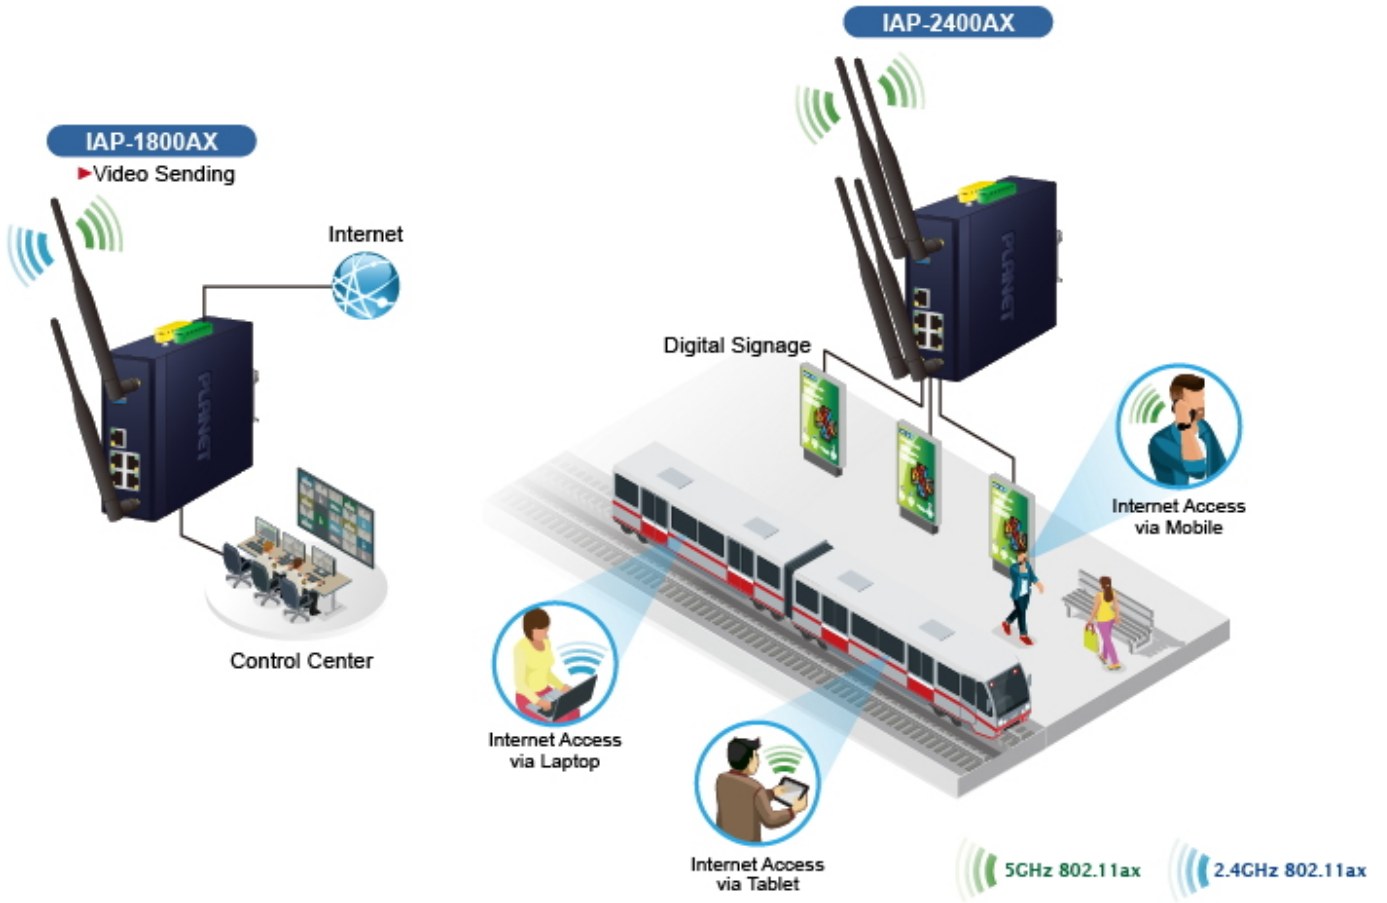

Průmyslové prvky Planet se snadno instalují na standardní DIN lištu nebo přímo na zeď a umožňují nasazení dobře známé Ethernetové technologie i v průmyslovém prostředí. Stejně tak jsou vhodné pro instalace do venkovně umístěných skříní s kolísáním pracovních teplot (typicky bezdrátové a MAN ISP aplikace).

WPA2 WPA

IAP Series

AP/Gateway Mode

Repeater Mode (Universal)

Repeater Mode (PtP)

Repeater Mode (PtMP)

5GHz 802.11ax 2.4GHz 802.11ax

Setup Wizard for Multiple Modes

Home Dashboard for Wi-Fi Status

Wi-Fi Statistics

Non-stop 802.11ax Wireless Service Dual Power Input with Auto Failover

Fault Alarm Feature

DC
Power Failure

or

RJ45
Connection Link Down

Digital Input

Digital Output

Seamless Roaming