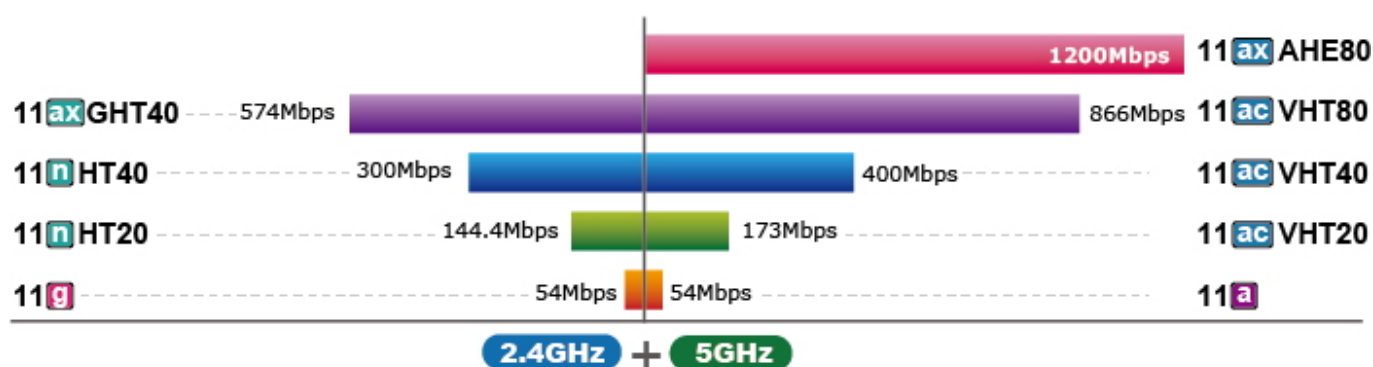

PLANET CloudViewer Supported

Možný monitoring mobilní aplikací [CloudViewer](#).

ZÁKLADNÍ SPECIFIKACE

Specifikace Wi-Fi a připojení:

Wi-Fi standard: IEEE 802.11a/b/g/n/an/ac/ax 2.4 a 5 GHz (2Tx2R)
Počet antén a jejich výkon: 2x SMA 5 dBi odnímatelná anténa
Vysílací výkon: až 23 dBm
Rozhraní: 5x RJ-45 10/100/1000 Base-T, 1x USB 3.0, DI/DO (2x vstup, 2x výstup)
Šifrování bezdrátového přenosu: WPA, WPA2, WPA3
Bezdrátové režimy: Access Point, Brána, Repeater
Max. připojených klientů: až 150 připojených Wi-Fi klientů najednou (doporučeno 100)
Management: ano

Fyzické vlastnosti:

Provozní teplota: -40 až +75 °C
Napájení: duální DC 9-54 V (max. 1,8 A), celkový příkon do 10,8 W
Rozměry: 135 x 135 x 50 mm
Hmotnost: 773 g

11ax has Faster Data Rate than That of 11ac by **37%**