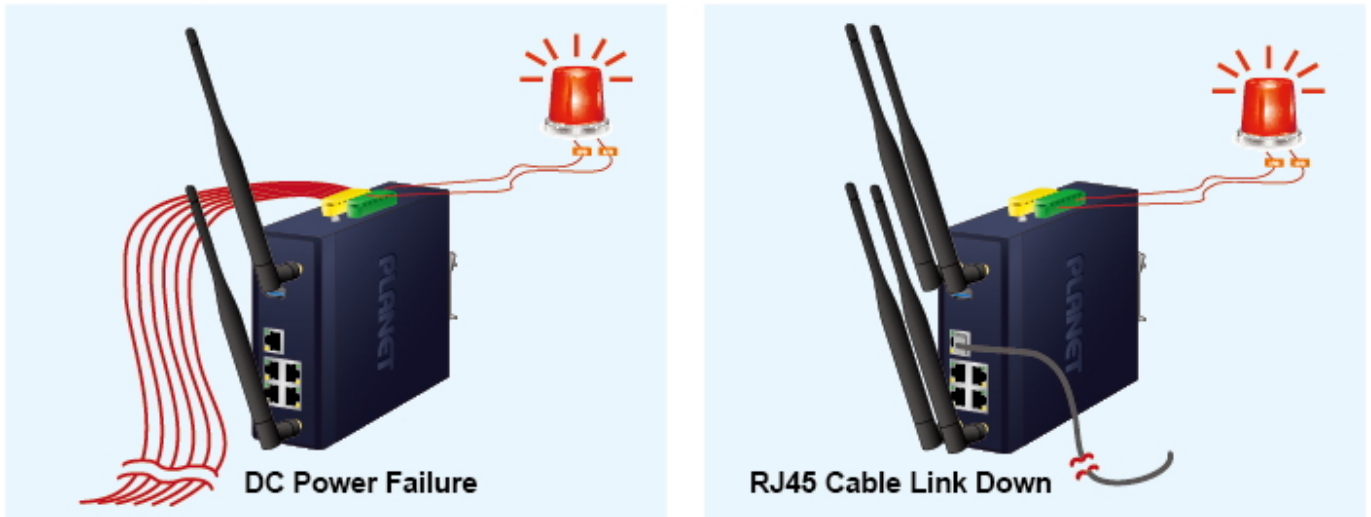

Průmyslové prvky Planet se snadno instalují na standardní DIN lištu nebo přímo na zeď a umožňují nasazení dobře známé Ethernetové technologie i v průmyslovém prostředí. Stejně tak jsou vhodné pro instalace do venkovně umístěných skříní s kolísáním pracovních teplot (typicky bezdrátové a MAN ISP aplikace).

Home Dashboard for Wi-Fi Status

Wi-Fi Statistics

Non-stop 802.11ax Wireless Service Dual Power Input with Auto Failover

Fault Alarm Feature

DC
Power Failure

or

RJ45
Connection Link Down

Digital Input

Digital Output

Seamless Roaming