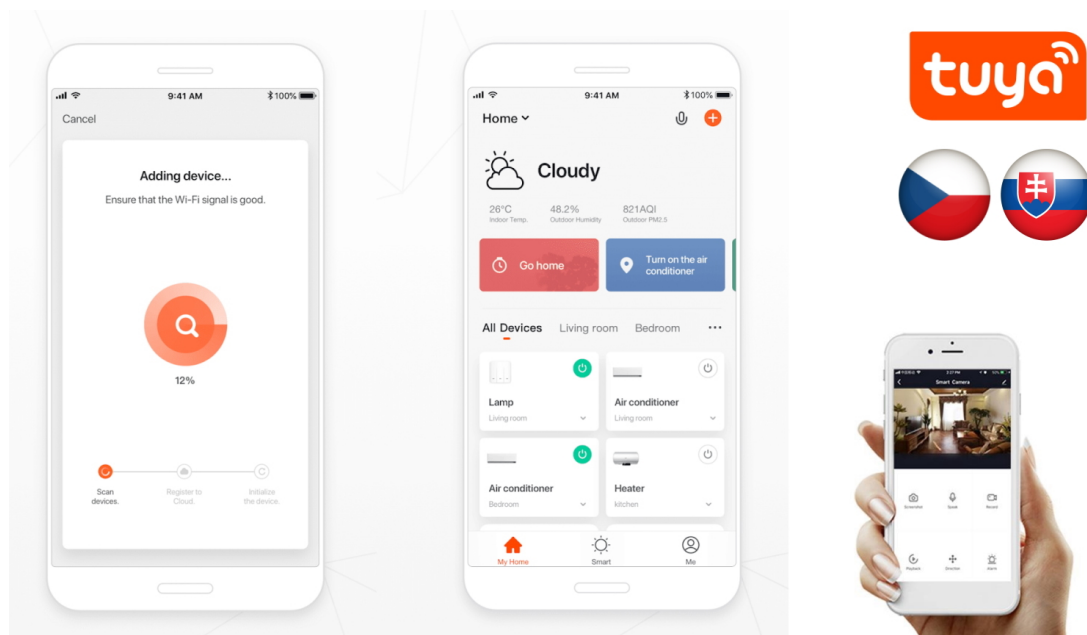

LED stropní svítidlo pro chytrou domácnost. Černé kovové provedení s několika bočními průsvity mírně rozptýlí světlo také do stran. Vyspělá technologie bezdrátové komunikace pomocí Wi-Fi na protokolu **Tuya** umožní integraci svítidla do aplikace **IMMAX NEO PRO**. I na dálku tak můžete vytvořit ideální osvětlení, změnit barvu světla od teplé bílé po studenou či nastavit vlastní světelný režim. Systém IMMAX NEO LITE je plně kompatibilní se Samsung SmartThings a **podporuje hlasové asistenty** Amazon Alexa, Google Assistant a Apple Siri. Svítidlo lze také ovládat dálkovým IR ovladačem, který je součástí balení.

Vstupní napětí: AC 220 V

Rozměry: 420 × 420 × 60 mm

Barva: černá

TuyaSmart:

[Aplikace pro Android](#)

[Aplikace pro iOS](#)
