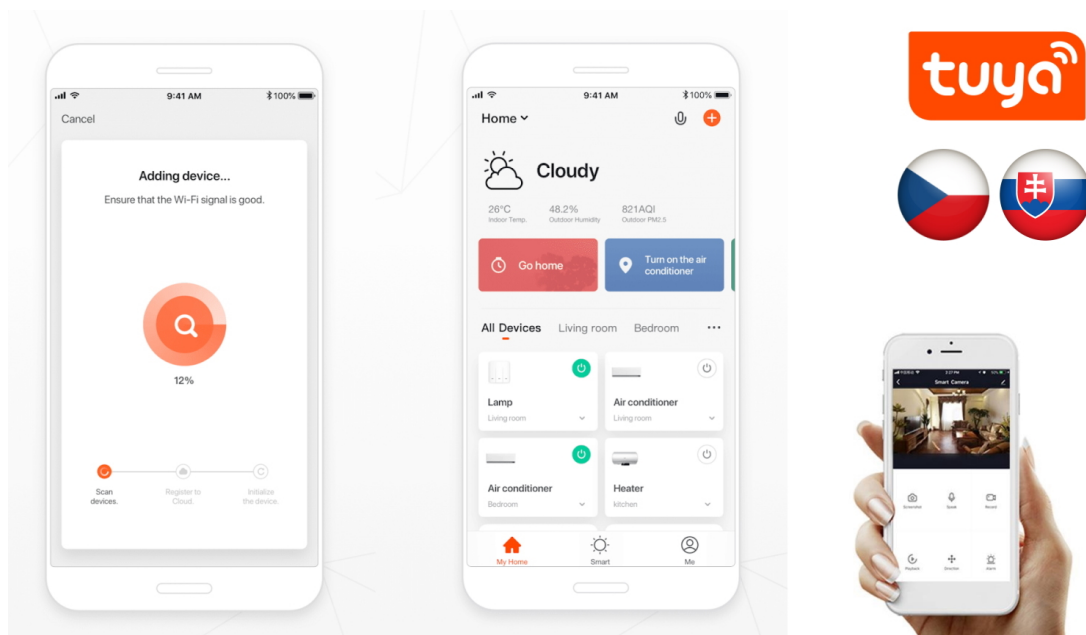

LED stropní svítidlo pro chytrou domácnost. Černé kovové provedení s několika bočními průsvity mírně rozptýlí světlo také do stran. Vypělá technologie bezdrátové komunikace pomocí Wi-Fi na protokolu **Tuya** umožní integraci svítidla do aplikace **IMMAX NEO PRO**. I na dálku tak můžete vytvořit ideální osvětlení, změnit barvu světla od teplé bílé po studenou či nastavit vlastní světelný režim. Systém IMMAX NEO LITE je plně kompatibilní se Samsung SmartThings a **podporuje hlasové asistenty** Amazon Alexa, Google Assistant a Apple Siri. Svítidlo lze také ovládat dálkovým IR ovladačem, který je součástí balení.

Vstupní napětí: AC 220 V

Rozměry: 300 × 300 × 60 mm

Barva: černá

TuyaSmart:

[Aplikace pro Android](#)

[Aplikace pro iOS](#)
