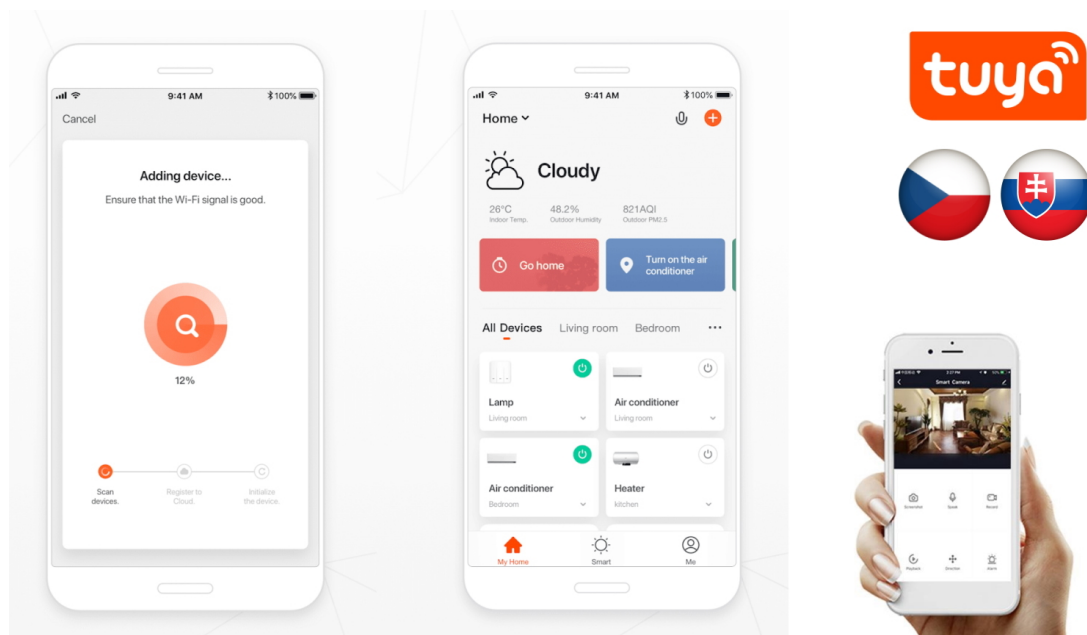

## IMMAX NEO LITE PERFECTO 48 W

LED stropní svítidlo pro chytrou domácnost. Bílé kovové provedení s několika bočními průsvity mírně rozptýlí světlo také do stran. Vypělá technologie bezdrátové komunikace pomocí Wi-Fi na protokolu **Tuya** umožní integraci svítidla do aplikace **IMMAX NEO PRO**. I na dálku tak můžete vytvořit ideální osvětlení, změnit barvu světla od teplé bílé po studenou či nastavit vlastní světelný režim. Systém IMMAX NEO LITE je plně kompatibilní se Samsung SmartThings a **podporuje hlasové asistenty** Amazon Alexa, Google Assistant a Apple Siri. Svítidlo lze také ovládat dálkovým IR ovladačem, který je součástí balení.