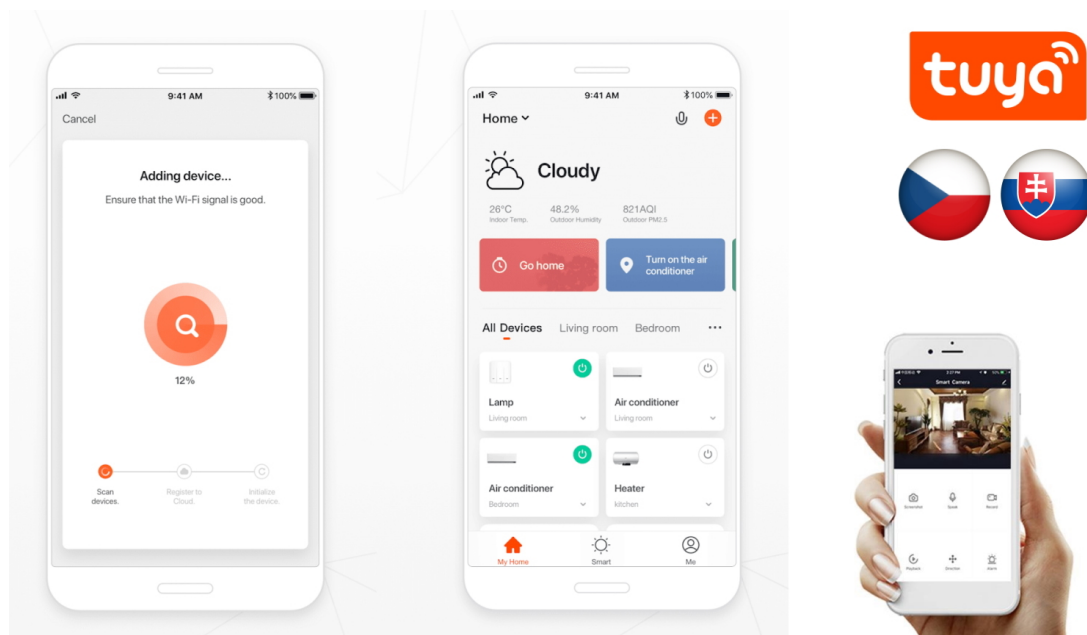

LED stropní svítidlo pro chytrou domácnost. Černé kovové provedení s několika bočními průsvity mírně rozptýlí světlo také do stran. Vyspělá technologie bezdrátové komunikace pomocí Wi-Fi na protokolu **Tuya** umožní integraci svítidla do aplikace **IMMAX NEO PRO**. I na dálku tak můžete vytvořit ideální osvětlení, změnit barvu světla od teplé bílé po studenou či nastavit vlastní světelný režim. Systém IMMAX NEO LITE je plně kompatibilní se Samsung SmartThings a **podporuje hlasové asistenty** Amazon Alexa, Google Assistant a Apple Siri. Svítidlo lze také ovládat dálkovým IR ovladačem, který je součástí balení.

Barva: černá

TuyaSmart:

[Aplikace pro Android](#)

[Aplikace pro iOS](#)
