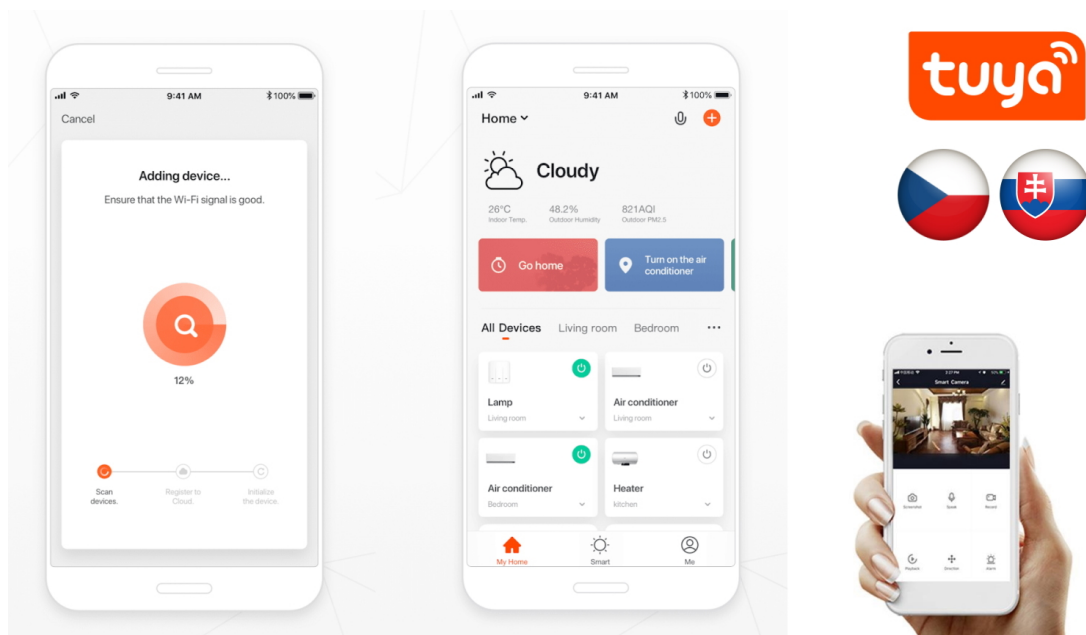

LED stropní svítidlo pro chytrou domácnost. Černé kovové provedení s několika bočními průsvity mírně rozptýlí světlo také do stran. Vyspělá technologie bezdrátové komunikace pomocí Wi-Fi na protokolu **Tuya** umožní integraci svítidla do aplikace **IMMAX NEO PRO**. I na dálku tak můžete vytvořit ideální osvětlení, změnit barvu světla od teplé bílé po studenou či nastavit vlastní světelný režim. Systém IMMAX NEO LITE je plně kompatibilní se Samsung SmartThings a **podporuje hlasové asistenty** Amazon Alexa, Google Assistant a Apple Siri. Svítidlo lze také ovládat dálkovým IR ovladačem, který je součástí balení.

Barva: černá

TuyaSmart:

[Aplikace pro Android](#)

[Aplikace pro iOS](#)
