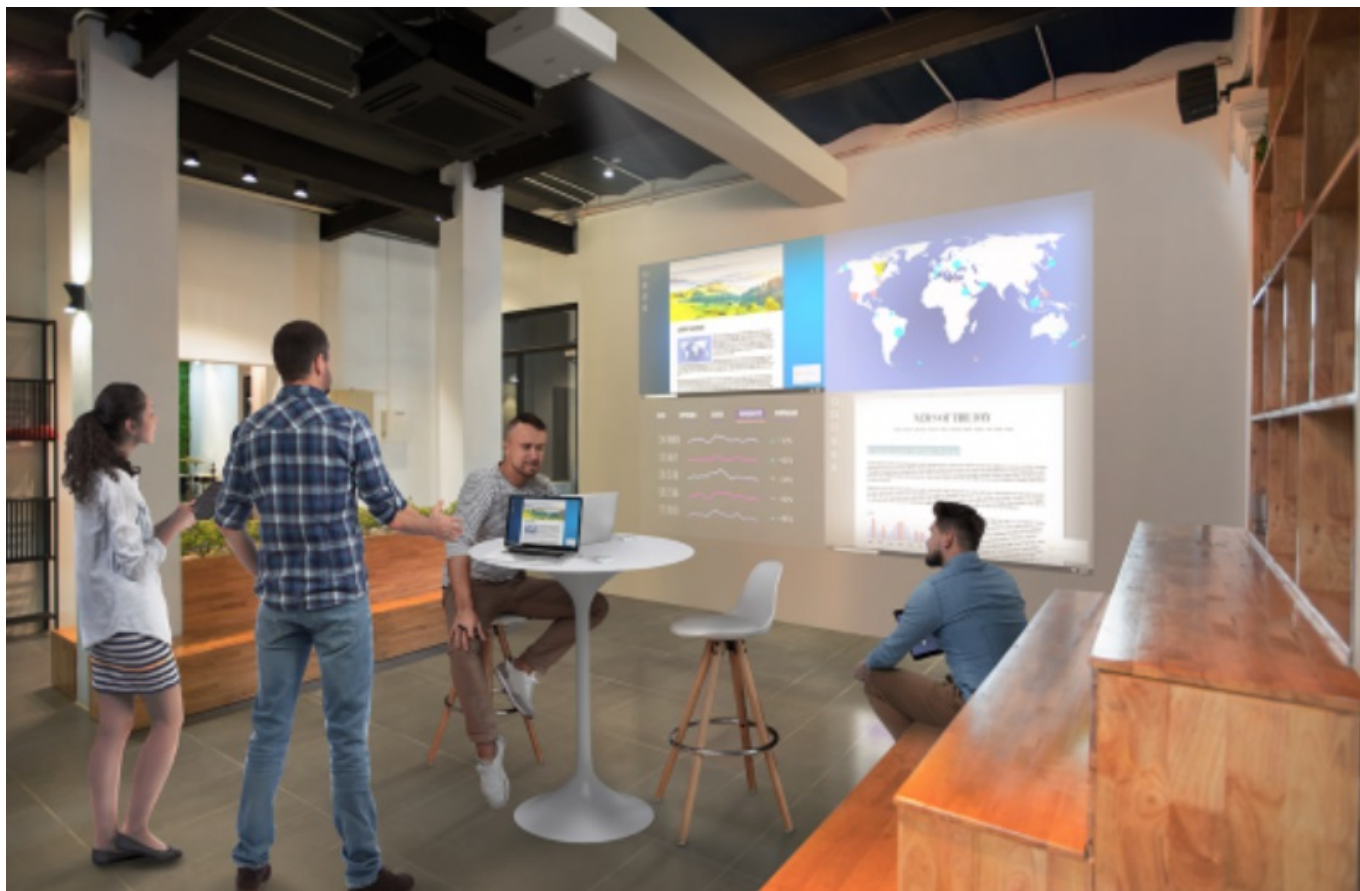

S **laserovým projektorem Epson EB-L530U** můžete klidně dát sbohem tradičním modelům s projekční lampou. **Nová laserová technologie Epson** zajistí nejenom skvěle vypadající prezentace v učebnách, zasedacích místnostech a školických centrech, ale umožňuje také **snadnou montáž**, promítání z potřebného úhlu a údržbu.

Epson EB-L530U

Laserový projektor s WUXGA rozlišením **1920 x 1200** bodů, svítivostí **5200 ANSI** lumenů a kontrastním poměrem **2 500 000:1** nabízí živé barvy a podání odstínů černé v celém spektru. Díky funkcím posunu objektivu, zoomu a korekci lichoběžníkového zkreslení můžete mít obraz přesně tam, kde potřebujete. Projektor dokáže vytvořit promítací plochu o **velikosti až 500"**. Projektor nabízí široké možnosti připojení, včetně HDBaseT, které zprostředkuje připojení Full HD videa, audia a ethernetu jedním kabelem, a umožňuje tak ovládání ze vzdálenosti až 100 m. Podporuje také bezdrátové připojení vlastních zařízení a **zrcadlení obrazovky Miracast**. Ozvučení zajišťuje **integrováný reproduktor** s výkonem 10 W.