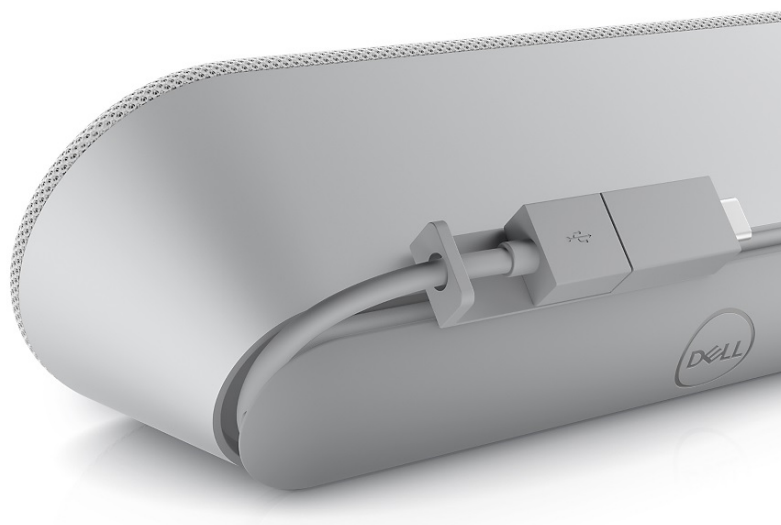

DELL SPEAKERPHONE SP3022

Cena celkem:	2 078 Kč (bez DPH: 1 717 Kč)
Běžná cena:	2 286 Kč
Ušetříte:	208 Kč
Kód zboží:	MIKD1160
Part No.:	520-AAVQ
Záruka:	36 měsíců záruka On-Site-Exchange
Stav:	Nové zboží

Popis

Dell Speakerphone SP3022 - ozvučení pro každý pracovní den

Dell Speakerphone SP3022 představuje výkonný konferenční reproduktor s funkcí hlasitého odposlechu a **certifikací Microsoft Teams**. Přineste si na další on-line schůzku tohoto parťáka a buďte slyšet. Díky **funkci potlačení hluku** efektivně odfiltruje nežádoucí zvuk na pozadí a podpoří ničím nerušenou komunikaci. Reproduktor se širokopásmovým frekvenčním rozsahem zvuku produkuje **bohaté audio bez zkreslení**, což oceníte nejenom při práci, ale také třeba v pohodlí domova při poslechu hudby.

Pokud se v kanceláři chystá porada s více účastníky, jistě oceníte možnost potlačení ozvěny a nerušenou reprodukci v reálném čase. **Reproduktor Dell Speakerphone SP3022** se snadno připojí ke schůzce díky rychlému přístupu skrze **tlačítko MS Teams**. **Konektory USB a USB-C** zajistí bezproblémové připojení monitoru, PC nebo notebooku.

Dell Speakerphone SP3022

Kvalitní konferenční reproduktor nabízí výkon **3,6 W** a je ideální pro videokonference nebo hovory zejména při práci z domova. Reproduktor disponuje **vestavěným mikrofonom**, který snímá zvuk ze všech směrů. Potěší také funkce pro **potlačení ozvěny a nežádoucího okolního hluku** pomocí umělé inteligence. Na přední straně reproduktoru se nachází celkem **pět tlačítek**, která umožňují ovládat hlasitost, ztlumit mikrofon nebo přijmout hovor. Připojení je realizováno skrze **integrováný kabel** o délce 85 cm s **konektory USB a USB typu C**.