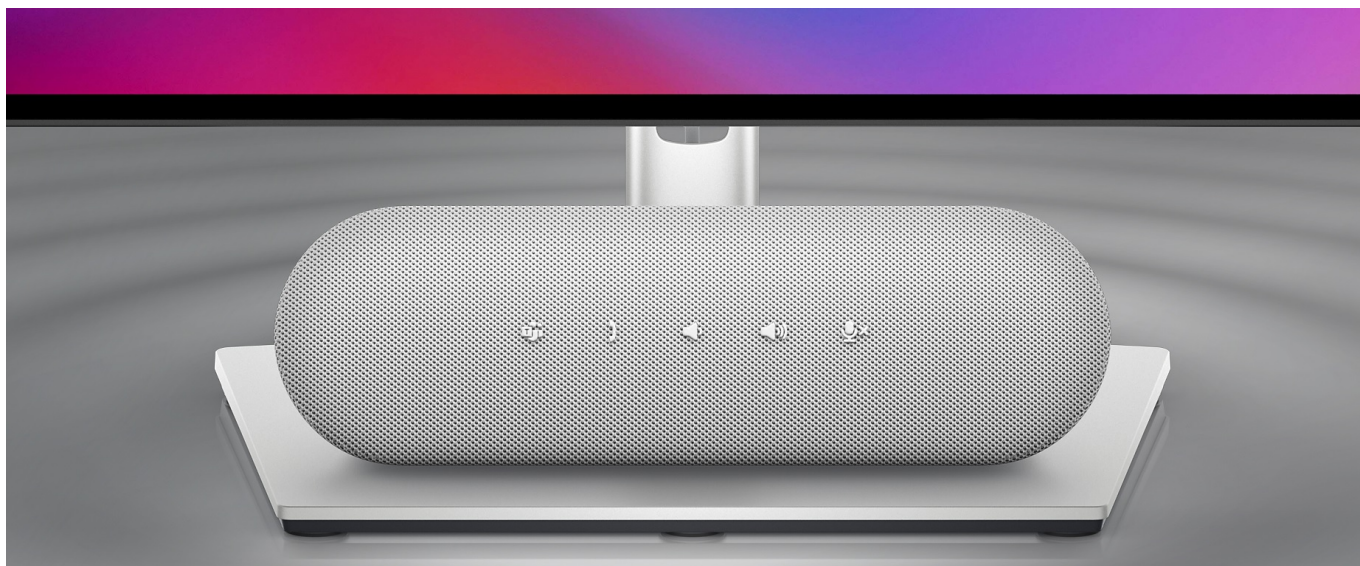

DELL SPEAKERPHONE SP3022

Cena celkem:	2 078 Kč (bez DPH: 1 717 Kč)
Běžná cena:	2 286 Kč
Ušetříte:	208 Kč
Kód zboží:	MIKD1160
Part No.:	520-AAVQ
Záruka:	36 měsíců záruka On-Site-Exchange
Stav:	Nové zboží

Popis

Dell Speakerphone SP3022 - ozvučení pro každý pracovní den

Dell Speakerphone SP3022 představuje výkonný konferenční reproduktor s funkcí hlasitého odposlechu a **certifikací Microsoft Teams**. Přineste si na další on-line schůzku tohoto parťáka a buďte slyšet. Díky **funkci potlačení hluku** efektivně odfiltruje nežádoucí zvuk na pozadí a podpoří ničím nerušenou komunikaci. Reproduktor se širokopásmovým frekvenčním rozsahem zvuku produkuje **bohaté audio bez zkreslení**, což oceníte nejenom při práci, ale také třeba v pohodlí domova při poslechu hudby.

Pokud se v kanceláři chystá porada s více účastníky, jistě oceníte možnost potlačení ozvěny a nerušenou reprodukci v reálném čase. **Reproduktor Dell Speakerphone SP3022** se snadno připojí ke schůzce díky rychlému přístupu skrze **tlačítko MS Teams**. **Konektory USB a USB-C** zajistí bezproblémové připojení monitoru, PC nebo notebooku.

Dell Speakerphone SP3022

Kvalitní konferenční reproduktor nabízí výkon **3,6 W** a je ideální pro videokonference nebo hovory zejména při práci z domova. Reproduktor disponuje **vestavěným mikrofonom**, který snímá zvuk ze všech směrů. Potěší také funkce pro **potlačení ozvěny a nežádoucího okolního hluku** pomocí umělé inteligence. Na přední straně reproduktoru se nachází celkem **pět tlačítek**, která umožňují ovládat hlasitost, ztlumit mikrofon nebo přijmout hovor. Připojení je realizováno skrze **integrováný kabel** o délce 85 cm s **konektory USB a USB typu C**.