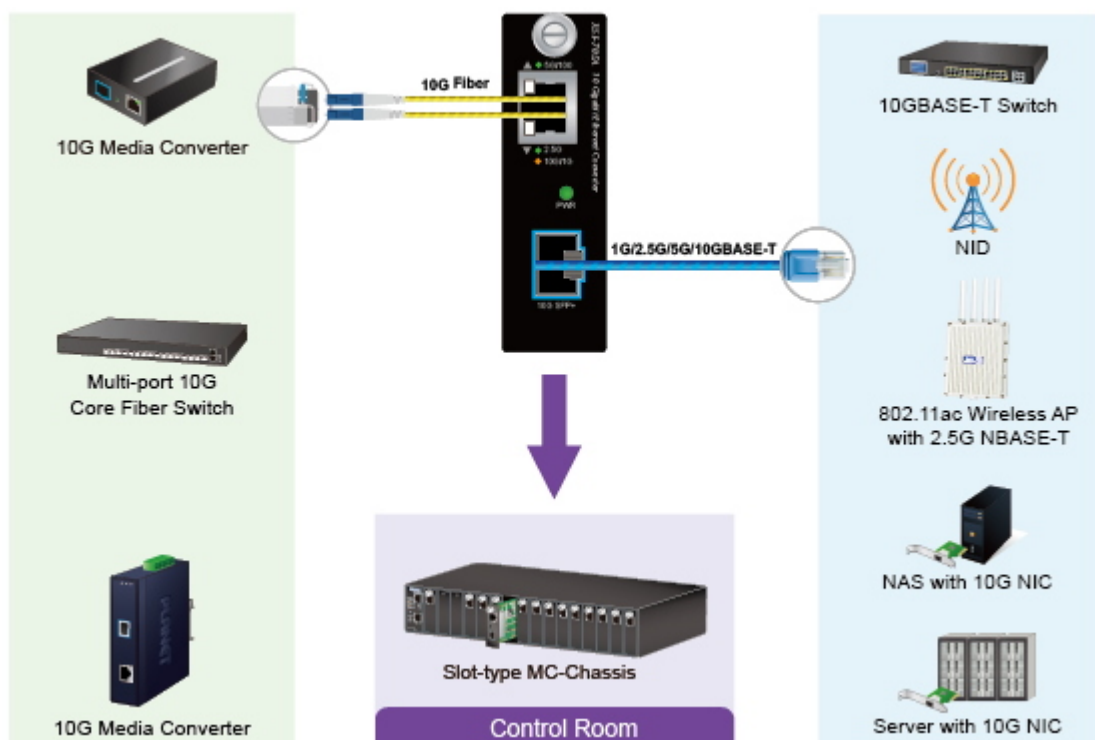

PLANET XST-705A

Cena celkem:	4 707 Kč (bez DPH: 3 890 Kč)
Běžná cena:	5 178 Kč
Ušetříte:	471 Kč
Kód zboží:	NETPLA2417
Part No.:	XST-705A
Záruka:	26 měs.
Stav:	Nové zboží

Popis

PLANET XST-705A

Smart konvertor **Ethernet RJ-45 10G/5G/2.5G/1G/100 Base-T na optiku 10G Base-X** se slotem **SPF+ (SR/LR)**.

Vzdálenost nasazení lze prodloužit z 300 m (multimode) až na 60 km (single-mode).

Podpora IEEE 802.3u/802.3ab/802.3bz/802.3ae, auto-negotiation a 100 Mbps half/full duplex + 1/2.5/5/10 Gbps full duplex, IEEE 802.3x, **Plug and Play** instalace, napájení **DC 5 V**, ESD ochrana do 6 kV DC, montáž **do 19" šasi** nebo přímo na zeď.

Určen pro použití v síťových prostředích, kde je zavedení 10Gigabitového Ethernetu vyžadováno díky velmi vysoké šířce pásma, například v cloudových výpočetních centrech, páteřních sítích podniků, kampusových sítích a infrastruktuře operátorů.

Tento konvertor XST-705A lze použít jako samostatnou jednotku nebo jako zásuvný modul do 19" šasi PLANET Managed Media Converter Chassis (MC-1610MR nebo MC-1610MR48).

10Gbps Fiber to Copper Media Converter Application

ZÁKLADNÍ SPECIFIKACE