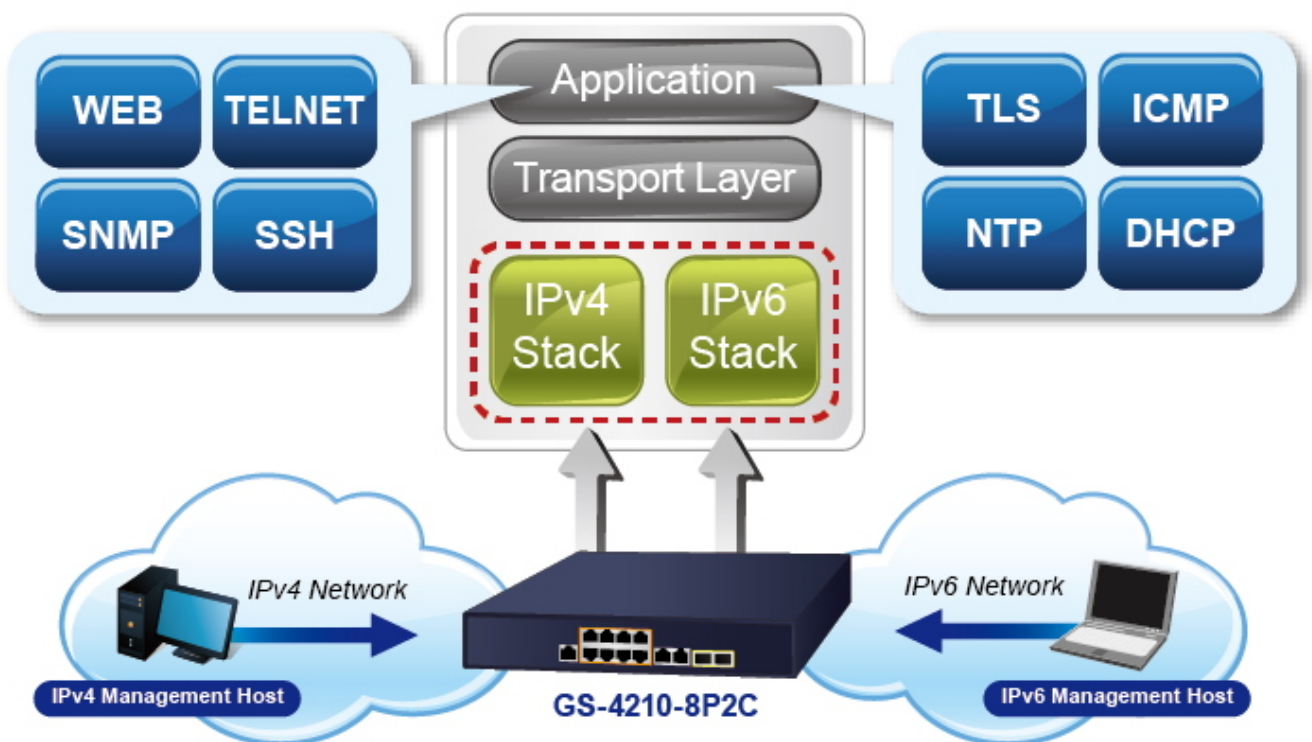

Extend mód pro spojení rychlostí 10 Mb/s do vzdálenosti 100 až 250 m na UTP dle použitého vedení včetně napájení PoE.

Gigabitový spravovatelný přepínač s PoE (power over ethernet) porty pro centralizované napájení zařízení po ethernetu jako jsou IP kamery, Wi-Fi prvky nebo VOIP telefony.

Zařízení je svým provedením vhodné pro instalaci do kancelářských nebo prezentačních prostorů. Je vhodné i pro aplikace v lokálních rozvaděčích, připojení lze realizovat optickými porty SFP.

Bezpečnou správu zajistí šifrovaná webová správa nebo SNMP v3 protokol. Připojení koncových uživatelů lze zabezpečit ACL/MAC pravidly nebo možnou autorizací na server RADIUS/TACACS.

The Unique Switch that Aspires to Performing Any Way You Want!

- Intelligent PoE
- IPv6/IPv4 ACL/QoS
- Cyber Security
- PLANET CloudViewer Supported
- ERPS Ring

PLANET GS-4210-8P2C

8-Port 10/100/1000T 802.3at PoE + 2-Port 10/100/1000T + 2-Port 100/1000X SFP Managed Switch

Automatically Reboot Every Friday 23:00

PoE
ON OFF ON

CPU/Buffer
Load 85%

CPU/Buffer
Load 10%

PoE PT Camera

1000BASE-T UTP with PoE

High Scalability & Best Security for Today's Wireless Networking Solution