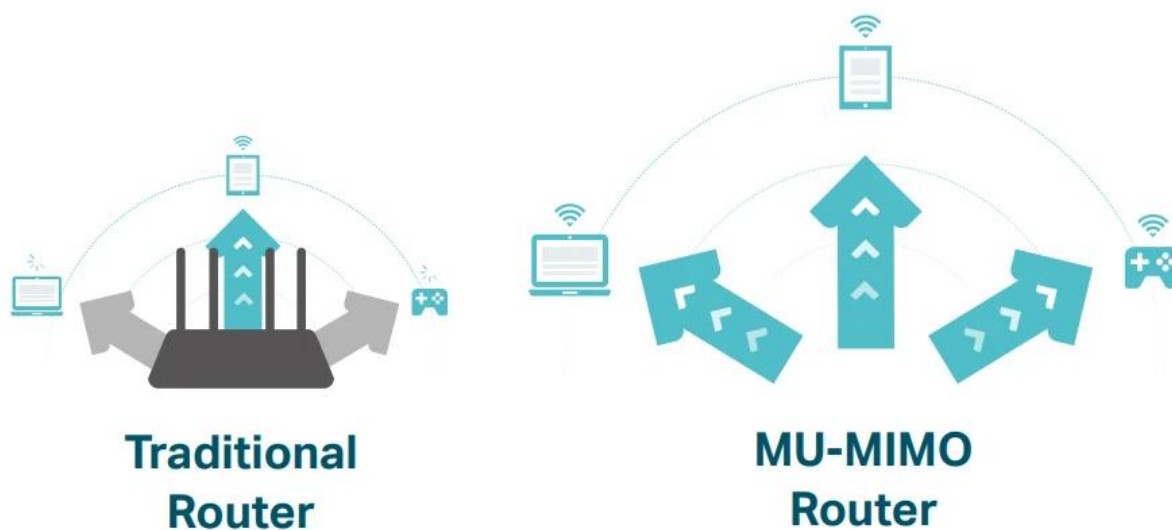

Zvýšené pokrytí Wi-Fi v celé vaší domácnosti

čtyři externí antény vysílají signál Wi-Fi do všech koutů vašeho domova. Zůstaňte ve spojení a užívejte si rychlé Wi-Fi, ať už si hovíte na pohovce, nebo na balkóně. Technologie tvarování paprsku detekuje zařízení, i když jsou vzdálená nebo mají nízký výkon, a soustřeďuje k nim sílu bezdrátového signálu.

MU-MIMO přináší více současných připojení

MU-MIMO umožňuje zařízení Archer C6 obsluhovat více zařízení najednou. Už se nemusíte potýkat se zahlcenou sítí či prodlevami. Všechna zařízení získávají data rychleji a Wi-Fi se využívá efektivněji!

Tradiční router: Přenášení dat pouze do jednoho zařízení současně

Archer C6: Přenášení dat do několika zařízení současně

Gigabitové připojení, 10× rychlejší

Díky jednomu gigabitovému portu WAN a čtyřem gigabitovým portům LAN může být rychlost až 10× vyšší než u standardních ethernetových připojení. Připojte svá oblíbená kabelová zařízení k routeru Archer C6 a nechte se ohromit!

Flexibilní vytváření celé domácí Wi-Fi mesh sítě

Pokud máte doma mrtvé zóny, stačí přidat další router/extender kompatibilní s EasyMesh a vytvořit tak další multigigabitovou Wi-Fi mesh síť pro celou domácnost. Už žádné hledání stabilního připojení.