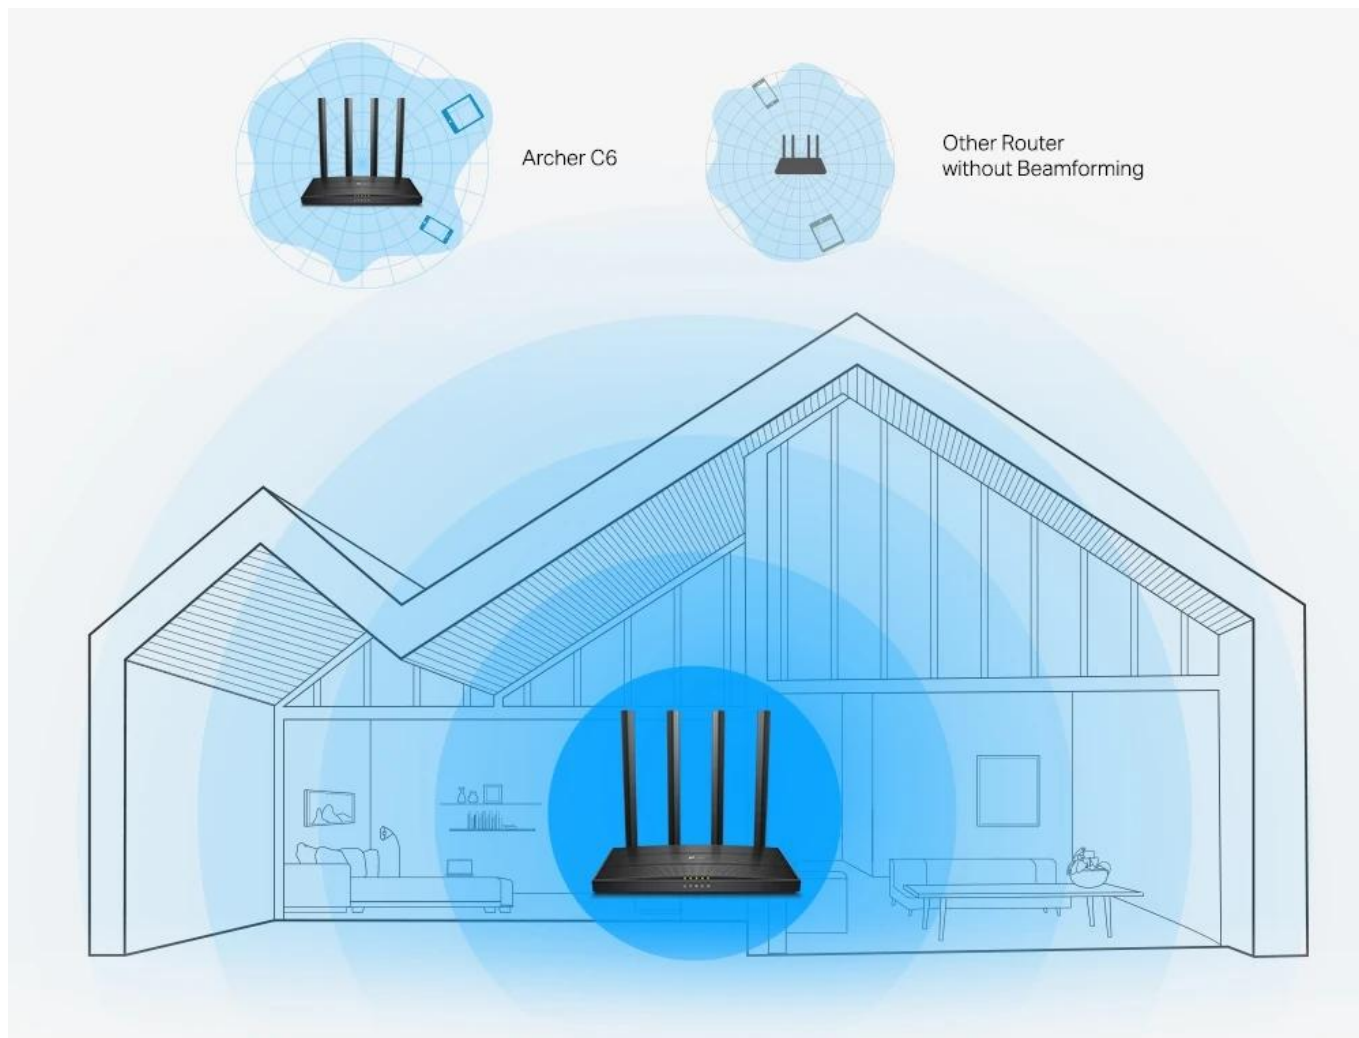

Plynulá zábava s dvoupásmovou Wi-Fi AC1200

Router Archer C6 vytváří spolehlivé a bleskově rychlé síť s technologií Wi-Fi 802.11ac. Pásmo 2,4 GHz poskytuje rychlost až 300 Mb/s, která je připravená pro každodenní úkoly, jako je odesílání e-mailů a prohlížení webu, zatímco pásmo 5 GHz poskytuje rychlost až 867 Mb/s, což je ideální pro streamování HD videa a hraní on-line her bez zpoždění.

867 Mb/s v pásmu 5 GHz + 300 Mb/s v pásmu 2,4 GHz = AC1200

Pokročilé zabezpečení pomocí WPA3

Nejnovější protokol zabezpečení sítí Wi-Fi s názvem WPA3 přináší nové možnosti pro zlepšení kyberbezpečnosti v osobních sítích. Bezpečnější šifrování hesla Wi-Fi a vylepšená ochrana proti útokům hrubou silou společně chrání vaši domácí Wi-Fi.

Zvýšené pokrytí Wi-Fi v celé vaší domácnosti

čtyři externí antény vysílají signál Wi-Fi do všech koutů vašeho domova. Zůstaňte ve spojení a užívejte si rychlé Wi-Fi, ať už si hovíte na pohovce, nebo na balkóně. Technologie tvarování paprsku detekuje zařízení, i když jsou vzdálená nebo mají nízký výkon, a soustřeďuje k nim sílu bezdrátového signálu.

MU-MIMO přináší více současných připojení

MU-MIMO umožňuje zařízení Archer C6 obsluhovat více zařízení najednou. Už se nemusíte potýkat se zahlcenou sítí či prodlevami. Všechna zařízení získávají data rychleji a Wi-Fi se využívá efektivněji!