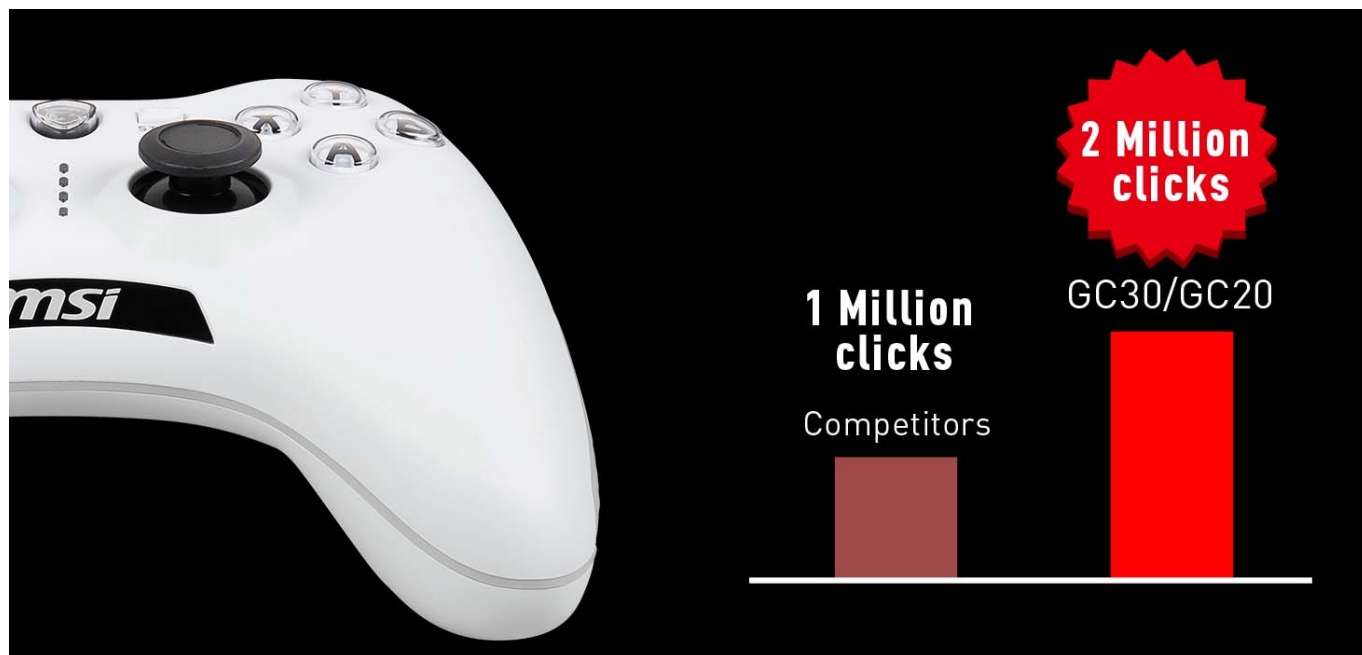

Precizní pohyb oceníte také při řízení vozů nebo ve sportovních hrách. V porovnání s jinými ovladači se modelová řada Force GC vyznačuje přítomností mimořádně odolných spínačů s **životností až 2 miliony stisknutí**. Ovladač je uvnitř osazen **duálním vibračním motorkem** pro **haptickou zpětnou vazbu** a ještě intenzivnější zážitky z hraní.