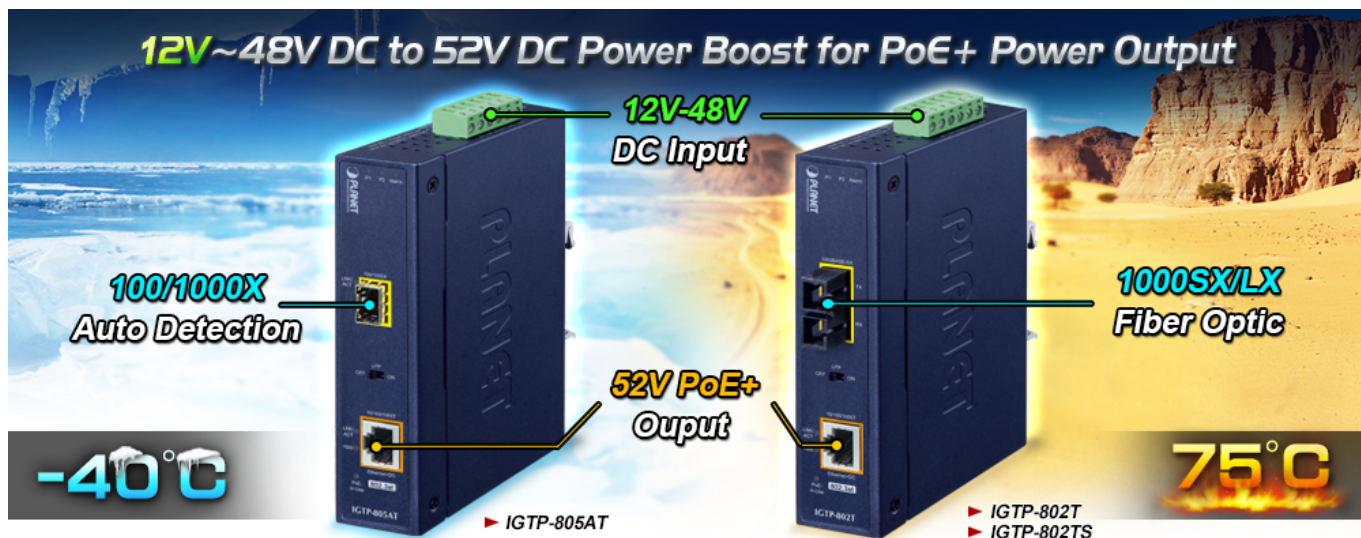

PLANET IGTP-802TS

Cena celkem:	3 908 Kč
	(bez DPH: 3 230 Kč)
Běžná cena:	4 299 Kč
Ušetříte:	391 Kč
Kód zboží:	NETPLA2409
Part No.:	IGTP-802TS
Záruka:	60 měs.
Stav:	Nové zboží

Popis

PLANET IGTP-802TS

Průmyslový konvertor kombinuje ethernetovou konverzi **1000Base-LX na 10/100/1000Base-T** s PoE+ injektorem 802.3at s výkonem **až 30 W** pro levné a efektivní rozšíření sítě. K dispozici je **jeden port SC (1000Base-X, singlemode, dosah až 20 km)** pro potřeby vaší sítě. Konvertor nabízí časově úsporné a cenově efektivní řešení pro uživatele a systémové integrátory, kteří rychle transformují svá sériová zařízení do sítě Ethernet bez nutnosti výměny stávajících sériových zařízení a softwarového systému.

Široký rozsah provozní teploty umožňuje umístit zařízení v téměř jakémkoliv obtížném prostředí. Kompaktní kovové pouzdro s krytím **IP30**, umožňuje montáž na lištu DIN, nebo na stěnu pro efektivní využití prostoru skříně. Napájení poskytuje integrovaný redundantní zdroj se širokým rozsahem napětí **DC 12-48 V / AC 24 V**, který je ideální pro provoz s vysokorychlostními aplikacemi vyžadujícími duální nebo záložní napájení.

ZÁKLADNÍ SPECIFIKACE

Fyzické vlastnosti:

Porty: 1x RJ-45 10/100/1000Base-T s PoE+ funkcí, 1x SC SM (1000Base-LX, 9/125µm)

Podpora přenosu: Frame 9KB

Provedení: DIN lišta, na zeď

Podpora OAM: ne

Napájení: 12-48 V DC, nebo 24 V AC, max. celkový příkon do 48 W (zdroj není součástí balení)

Ochrana: ESD do 6 kV

Provozní teplota: -40 až 75 °C

Rozměry: 135 x 87 x 32 mm

Hmotnost: 416 g

Lze instalovat do šasi: ne

Remote Link Normal

Remote Link Broken

-  1000BASE-SX/LX Fiber Optic
-  1000BASE-T UTP
-  1000BASE-T UTP with PoE