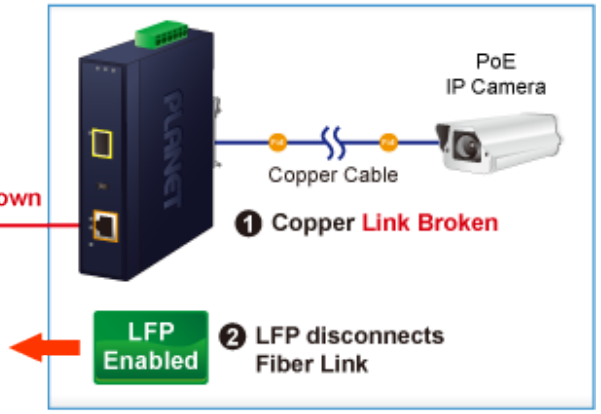

PLANET IGTP-802TS

Cena celkem:	3 908 Kč
	(bez DPH: 3 230 Kč)
Běžná cena:	4 299 Kč
Ušetříte:	391 Kč
Kód zboží:	NETPLA2409
Part No.:	IGTP-802TS
Záruka:	60 měs.
Stav:	Nové zboží

Popis

PLANET IGTP-802TS

Průmyslový konvertor kombinuje ethernetovou konverzi **1000Base-LX na 10/100/1000Base-T** s PoE+ injektorem 802.3at s výkonem **až 30 W** pro levné a efektivní rozšíření sítě. K dispozici je **jeden port SC (1000Base-X, singlemode, dosah až 20 km)** pro potřeby vaší sítě. Konvertor nabízí časově úsporné a cenově efektivní řešení pro uživatele a systémové integrátory, kteří rychle transformují svá sériová zařízení do sítě Ethernet bez nutnosti výměny stávajících sériových zařízení a softwarového systému.

Široký rozsah provozní teploty umožňuje umístit zařízení v téměř jakémkoliv obtížném prostředí. Kompaktní kovové pouzdro s krytím **IP30**, umožňuje montáž na lištu DIN, nebo na stěnu pro efektivní využití prostoru skříně. Napájení poskytuje integrovaný redundantní zdroj se širokým rozsahem napětí **DC 12-48 V / AC 24 V**, který je ideální pro provoz s vysokorychlostními aplikacemi vyžadujícími duální nebo záložní napájení.

ZÁKLADNÍ SPECIFIKACE

Fyzické vlastnosti:

Porty: 1x RJ-45 10/100/1000Base-T s PoE+ funkcí, 1x SC SM (1000Base-LX, 9/125µm)

Podpora přenosu: Frame 9KB

Provedení: DIN lišta, na zeď

Podpora OAM: ne

Napájení: 12-48 V DC, nebo 24 V AC, max. celkový příkon do 48 W (zdroj není součástí balení)

Ochrana: ESD do 6 kV

Provozní teplota: -40 až 75 °C

Rozměry: 135 x 87 x 32 mm

Hmotnost: 416 g

Lze instalovat do šasi: ne

Remote Link Normal

Remote Link Broken

-  1000BASE-SX/LX Fiber Optic
-  1000BASE-T UTP
-  1000BASE-T UTP with PoE