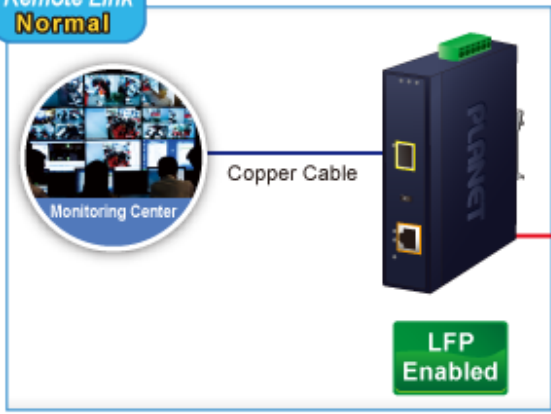

PLANET IGTP-802TS

Cena celkem:	3 908 Kč
	(bez DPH: 3 230 Kč)
Běžná cena:	4 299 Kč
Ušetříte:	391 Kč
Kód zboží:	NETPLA2409
Part No.:	IGTP-802TS
Záruka:	60 měs.
Stav:	Nové zboží

Popis

PLANET IGTP-802TS

Průmyslový konvertor kombinuje ethernetovou konverzi **1000Base-LX na 10/100/1000Base-T** s PoE+ injektorem 802.3at s výkonem **až 30 W** pro levné a efektivní rozšíření sítě. K dispozici je **jeden port SC (1000Base-X, singlemode, dosah až 20 km)** pro potřeby vaší sítě. Konvertor nabízí časově úsporné a cenově efektivní řešení pro uživatele a systémové integrátory, kteří rychle transformují svá sériová zařízení do sítě Ethernet bez nutnosti výměny stávajících sériových zařízení a softwarového systému.

Široký rozsah provozní teploty umožňuje umístit zařízení v téměř jakémkoliv obtížném prostředí. Kompaktní kovové pouzdro s krytím **IP30**, umožňuje montáž na lištu DIN, nebo na stěnu pro efektivní využití prostoru skříně. Napájení poskytuje integrovaný redundantní zdroj se širokým rozsahem napětí **DC 12-48 V / AC 24 V**, který je ideální pro provoz s vysokorychlostními aplikacemi vyžadujícími duální nebo záložní napájení.

ZÁKLADNÍ SPECIFIKACE

Fyzické vlastnosti:

Porty: 1x RJ-45 10/100/1000Base-T s PoE+ funkcí, 1x SC SM (1000Base-LX, 9/125µm)

Podpora přenosu: Frame 9KB

Provedení: DIN lišta, na zeď

Podpora OAM: ne

Napájení: 12-48 V DC, nebo 24 V AC, max. celkový příkon do 48 W (zdroj není součástí balení)

Ochrana: ESD do 6 kV

Provozní teplota: -40 až 75 °C

Rozměry: 135 x 87 x 32 mm

Hmotnost: 416 g

Lze instalovat do šasi: ne

Remote Link Normal

Remote Link Broken

-  1000BASE-SX/LX Fiber Optic
-  1000BASE-T UTP
-  1000BASE-T UTP with PoE