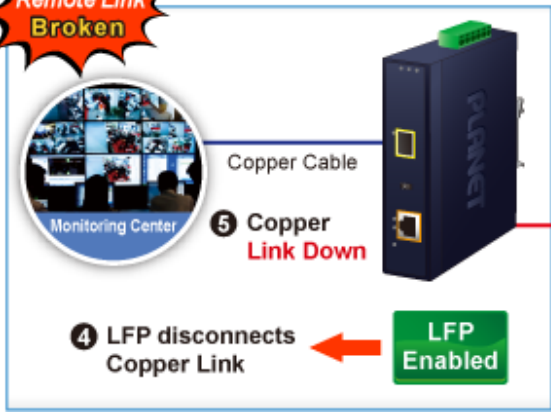

PLANET IGTP-802TS

Cena celkem:	3 908 Kč
	(bez DPH: 3 230 Kč)
Běžná cena:	4 299 Kč
Ušetříte:	391 Kč
Kód zboží:	NETPLA2409
Part No.:	IGTP-802TS
Záruka:	60 měs.
Stav:	Nové zboží

Popis

PLANET IGTP-802TS

Průmyslový konvertor kombinuje ethernetovou konverzi **1000Base-LX na 10/100/1000Base-T** s PoE+ injektorem 802.3at s výkonem **až 30 W** pro levné a efektivní rozšíření sítě. K dispozici je **jeden port SC (1000Base-X, singlemode, dosah až 20 km)** pro potřeby vaší sítě. Konvertor nabízí časově úsporné a cenově efektivní řešení pro uživatele a systémové integrátory, kteří rychle transformují svá sériová zařízení do sítě Ethernet bez nutnosti výměny stávajících sériových zařízení a softwarového systému.

Široký rozsah provozní teploty umožňuje umístit zařízení v téměř jakémkoliv obtížném prostředí. Kompaktní kovové pouzdro s krytím **IP30**, umožňuje montáž na lištu DIN, nebo na stěnu pro efektivní využití prostoru skříně. Napájení poskytuje integrovaný redundantní zdroj se širokým rozsahem napětí **DC 12-48 V / AC 24 V**, který je ideální pro provoz s vysokorychlostními aplikacemi vyžadujícími duální nebo záložní napájení.

ZÁKLADNÍ SPECIFIKACE

Fyzické vlastnosti:

Porty: 1x RJ-45 10/100/1000Base-T s PoE+ funkcí, 1x SC SM (1000Base-LX, 9/125µm)

Podpora přenosu: Frame 9KB

Provedení: DIN lišta, na zeď

Podpora OAM: ne

Napájení: 12-48 V DC, nebo 24 V AC, max. celkový příkon do 48 W (zdroj není součástí balení)

Ochrana: ESD do 6 kV

Provozní teplota: -40 až 75 °C

Rozměry: 135 x 87 x 32 mm

Hmotnost: 416 g

Lze instalovat do šasi: ne

Remote Link Normal

Remote Link Broken

-  1000BASE-SX/LX Fiber Optic
-  1000BASE-T UTP
-  1000BASE-T UTP with PoE