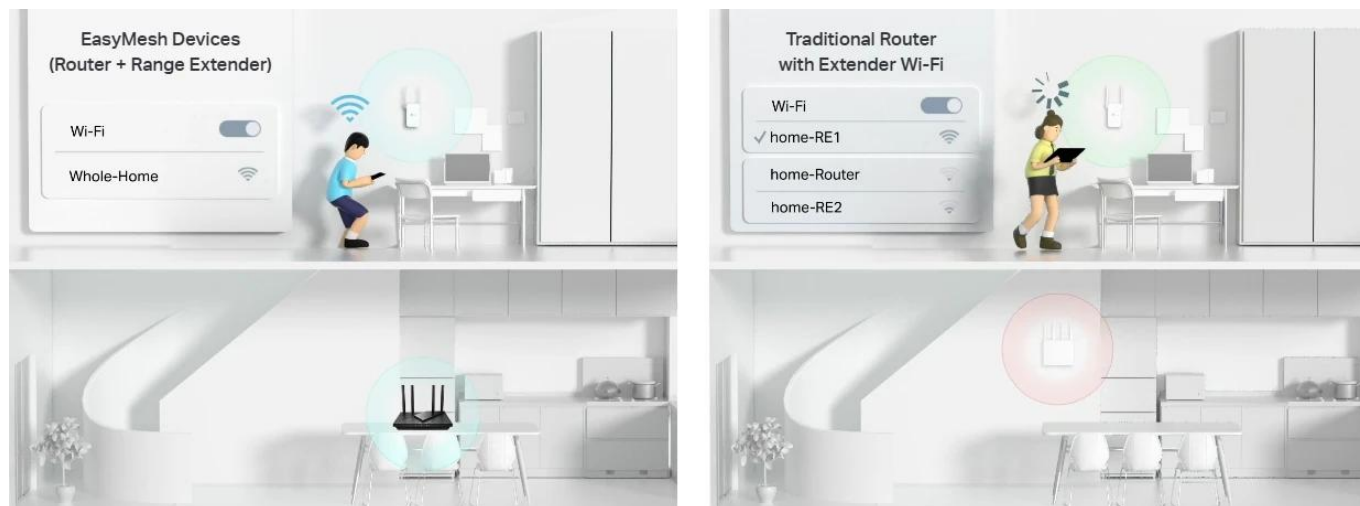

USB 3.0 port

Připojte externí jednotku a snadno sdílejte soubory mezi připojenými zařízeními. Můžete z ní dokonce vytvořit osobní cloudové úložiště a bezpečně k němu přistupovat zvenčí.

Flexibilní vytváření Mesh Wi-Fi pro celou domácnost

Pokud máte doma mrtvé zóny, jednoduše přidejte další EasyMesh kompatibilní router/range extender a vytvořte tak multi-gigabitovou mesh Wi-Fi síť pro celou domácnost. Už žádné hledání stabilního připojení.

- **WiFi Dead Zone Killer** - Eliminuje oblasti se slabým signálem s Wi-Fi pokrytím pro celý dům
- **Smart Roaming** - Nepřerušované streamování při pohybu po domě
- **Jeden název Wi-Fi** - Už žádné přepínání mezi názvy Wi-Fi sítí

TP-Link HomeShield: Pokročilé zabezpečení pro vaše každodenně používaná zařízení

TP-Link HomeShield poskytuje pokročilé funkce zabezpečení a vytváří bezpečné prostředí, ve kterém jsou chráněna data i soukromí vaší rodiny a sítě.

- **Skenování domácí sítě** - Skenování sítě v reálném čase pro detekci potenciálních bezpečnostních hrozeb
- **Rodičovská kontrola** - Mějte pod kontrolou čas strávený na internetu a blokujte nevhodný obsah, abyste ochránili svou rodinu v on-line prostředí
- **Quality of Service** - Přidělte svým oblíbeným zařízením přednostně nejrychlejší připojení, aby podávala ten nejlepší výkon

WPA3 - nová úroveň kyberbezpečnosti

Nejnovější protokol zabezpečení sítí Wi-Fi s názvem WPA3 přináší nové možnosti pro zlepšení kyberbezpečnosti v osobních sítích. Bezpečnější šifrování hesla Wi-Fi a vylepšená ochrana proti útokům hrubou silou společně chrání vaši domácí Wi-Fi.

Snadné nastavení a obsluha

Ať dáváte přednost intuitivní aplikaci Tether, nebo pokročilejšímu webovému rozhraní společnosti TP-Link, směrovač Archer AX55 zvládnete nastavit za několik málo minut. Aplikace Tether umožňuje spravovat nastavení sítě z libovolného zařízení Android nebo iOS.