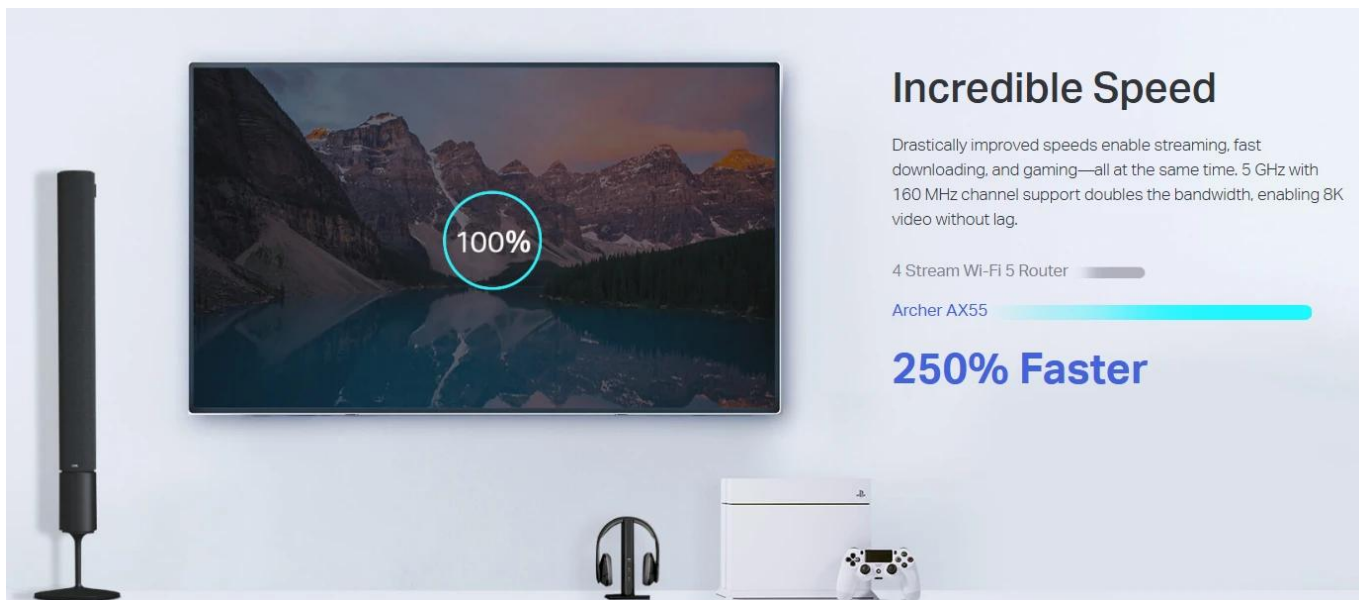

Svižnější odezva - Méně obtěžujícího načítání

Vychutnejte si plynulé hraní her, streamování videa a živé přenosy současně. Technologie OFDMA posiluje vaši Wi-Fi síť tím, že umožňuje více klientům sdílet jedno pásmo současně, a navíc snižuje latenci a kolísání.

Výkonný procesor a dostatek paměti

Připojte více zařízení bez poklesu rychlosti. Struktura technologie Wi-Fi 6 má v zádech pokročilou čipovou sadu Qualcomm a paměť s velkou kapacitou. Spolehněte se na rychlé připojení s minimální latencí i v době největšího využití sítě.