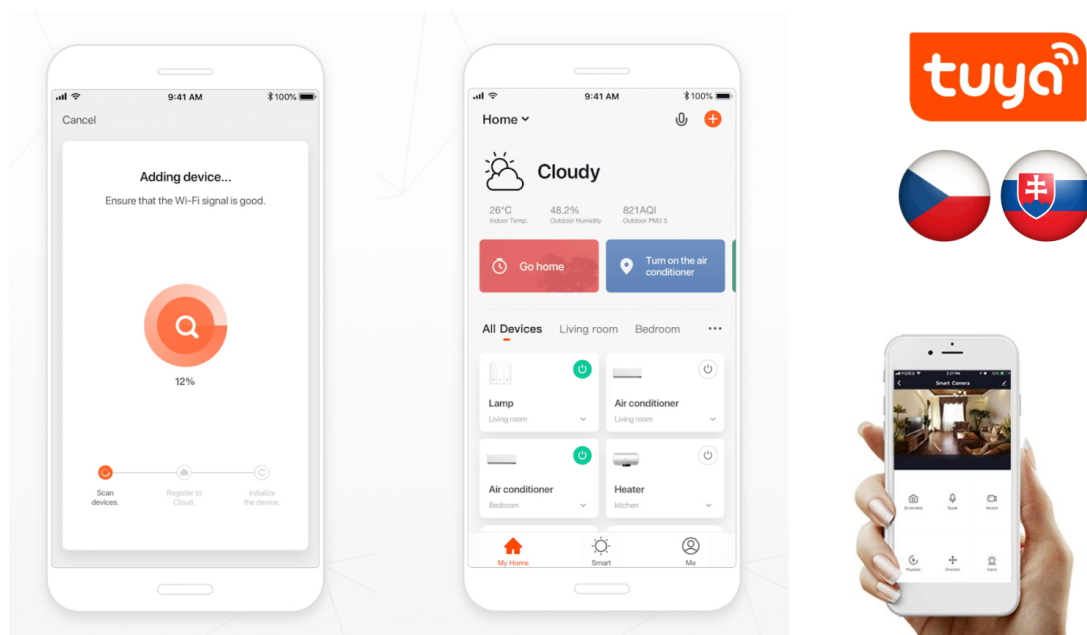

Chytrá, **stmívatelná**, barevná LED žárovka umožňuje **nastavení barvy a jasu** světla dle aktuální potřeby. Kromě **RGB** barevné škály je možné měnit také teplotu světla od teplé až po studenou bílou. Žárovka je založena na bezpečné a spolehlivé bezdrátové komunikaci **Wi-Fi**. Samozřejmostí je kompatibilita se systémy iOS či Android a hlasovým ovládním přes Amazon Alexa, Google Assistant nebo Apple Siri.

Vstupní napětí: 230 V AC

Úhel světelného paprsku: 240°

Barva: bílá

Energetická třída (EEI): F

TuyaSmart:

[Aplikace pro Android](#)

[Aplikace pro iOS](#)
