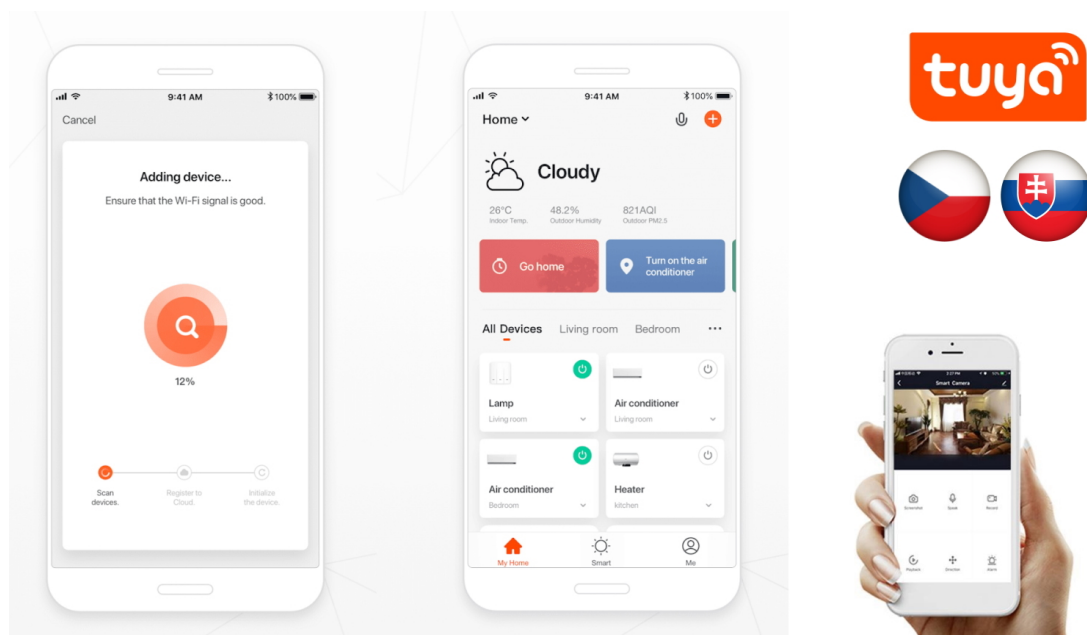

Popis

IMMAX NEO Smart termostatická hlavice 2 ks + SMART BRIDGE PRO v2

Programovatelná termostatická hlavice na radiátory umožňuje **komfortní řízení topení s úsporou energie** odkudkoliv na světě pomocí mobilní aplikace **IMMAX NEO PRO** na platformě TUYA. K dispozici je samozřejmě také možnost lokálního ovládání tlačítky na těle hlavice. Termostat nabízí týdenní program, s možností volby mezi 5+2, 6+1 a 7 dnů x 6 režimů teploty a času, speciální funkce typu **prázdninový režim či funkce otevřeného okna** a také funkci zámku, která omezuje ovládání přímo z hlavice (vhodné jako dětský zámek nebo do pronajímaných nemovitostí). Naprogramované časové funkce jsou uloženy v hlavici a **fungují i při výpadku internetu**.

Smart Bridge Pro je srdcem chytrého systému Immax NEO, komunikuje přes technologii **Wi-Fi 2,4 GHz** a protokol **ZigBee 3.0**, který je kompatibilní s **iOS, Android, Amazon Alexa, Google Assistant, Philips HUE**. S tímto zařízením můžete ovládat všechny dostupné funkce vašeho chytrého osvětlení, jako je proměnlivá intenzita světla, tepelné zbarvení nebo třeba nastavení časových režimů osvětlení v různých částech domova.

Sada obsahuje 2x termostatickou hlavici a 1x smart BRIDGE PRO v2.

Upozornění:

Všechna Zigbee zařízení potřebují pro ovládání NEO BRIDGE PRO Smart Zigbee 3.0 v2. Termostatická hlavice neovládá kotel.