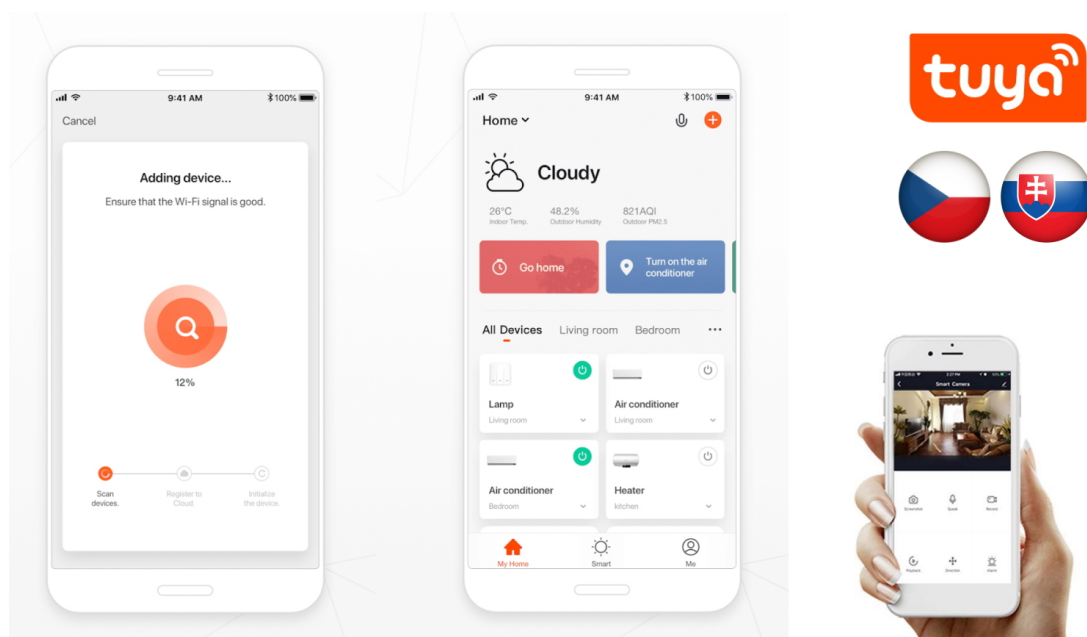

LED stropní svítidlo pro chytrou domácnost. Kvalitní difuzor zaručuje nádherné podání světla bez nežádoucích stínů. Svítidlo lze propojit s chytrou bránou **IMMAX NEO** a ovládat tak celou síť domácích světelných zdrojů skrze dálkový ovladač či aplikaci v mobilním telefonu. Komunikuje na bezdrátovém protokolu **Zigbee 3.0**, je plně kompatibilní se systémem Philips HUE a **podporuje hlasové asistenty** Amazon Alexa, Google Assistant a Apple Siri. Dálkový ovladač **Zigbee 3.0** je součástí balení.

Vstupní napětí: AC 100–240 V

Rozměry: 600 × 600 × 100 mm

Barva: šedá

TuyaSmart:

[Aplikace pro Android](#)

[Aplikace pro iOS](#)
