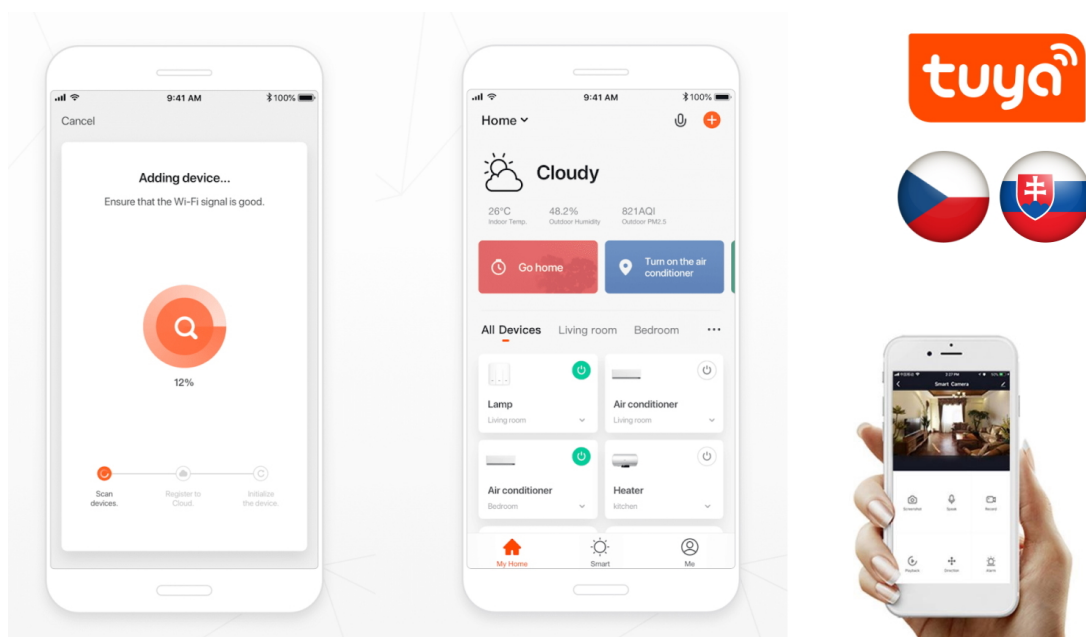

IMMAX NEO RONDATE 25 W

LED stropní svítidlo pro chytrou domácnost. Kvalitní difuzor zaručuje nádherné podání světla bez nežádoucích stínů. Svítidlo lze propojit s chytrou bránou **IMMAX NEO** a ovládat tak celou síť domácích světelných zdrojů skrze dálkový ovladač či aplikaci v mobilním telefonu. Komunikuje na bezdrátovém protokolu **Zigbee 3.0**, je plně kompatibilní se systémem Philips HUE a **podporuje hlasové asistenty** Amazon Alexa, Google Assistant a Apple Siri. Dálkový ovladač **Zigbee 3.0** je součástí balení.

Rozměry: 400 x 400 x 100 mm

Barva: šedá

TuyaSmart:

[Aplikace pro Android](#)

[Aplikace pro iOS](#)
