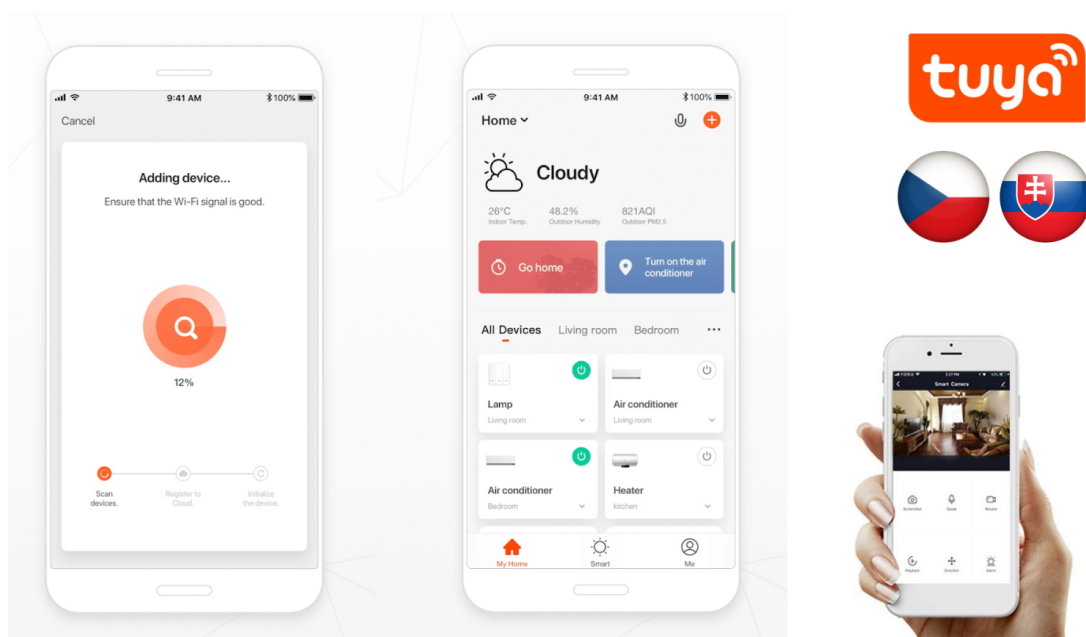

IMMAX NEO LÍNEA 40W 76CM BÍLÉ

Cena celkem:	3 781 Kč
	(bez DPH: 3 125 Kč)
Běžná cena:	4 160 Kč
Ušetříte:	378 Kč
Kód zboží:	OSVIMM1172
Part No.:	07137-W
Záruka:	36 měs.
Stav:	Nové zboží

Popis

IMMAX NEO LÍNEA 40 W

Designové LED nástěnné svítidlo stylově dotvoří atmosféru každého pokoje vaší chytré domácnosti. Díky vrchnímu i spodnímu osvětlení je vhodné také do předsíní, na chodby a na schodiště. Svítidlo lze propojit s chytrou bránou **IMMAX NEO** a ovládat tak celou síť domácích světelných zdrojů skrze dálkový ovladač či aplikaci v mobilním telefonu. Komunikuje na bezdrátovém protokolu **Zigbee 3.0**, je plně kompatibilní se systémem Philips HUE a **podporuje hlasové asistenty** Amazon Alexa, Google Assistant a Apple Siri. Dálkový ovladač **Zigbee 3.0** je součástí balení.