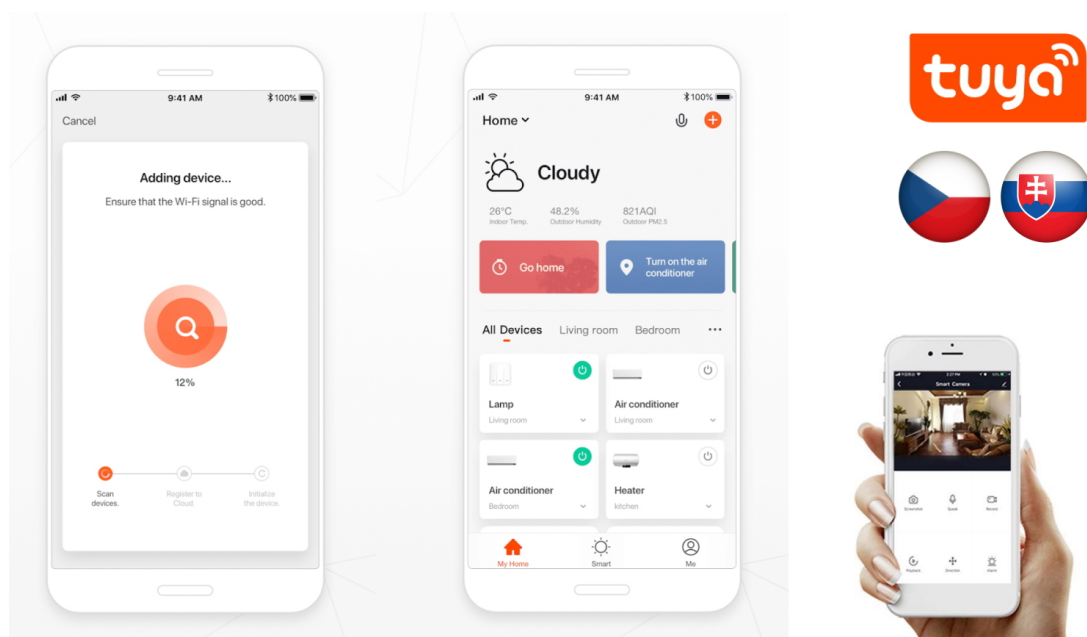

## IMMAX NEO LÍNEA 40 W

Designové LED nástěnné svítidlo stylově dotvoří atmosféru každého pokoje vaší chytré domácnosti. Díky vrchnímu i spodnímu osvětlení je vhodné také do předsíní, na chodby a na schodiště. Svítidlo lze propojit s chytrou bránou **IMMAX NEO** a ovládat tak celou síť domácích světelných zdrojů skrze dálkový ovladač či aplikaci v mobilním telefonu. Komunikuje na bezdrátovém protokolu **Zigbee 3.0**, je plně kompatibilní se systémem Philips HUE a **podporuje hlasové asistenty** Amazon Alexa, Google Assistant a Apple Siri. Dálkový ovladač **Zigbee 3.0** je součástí balení.