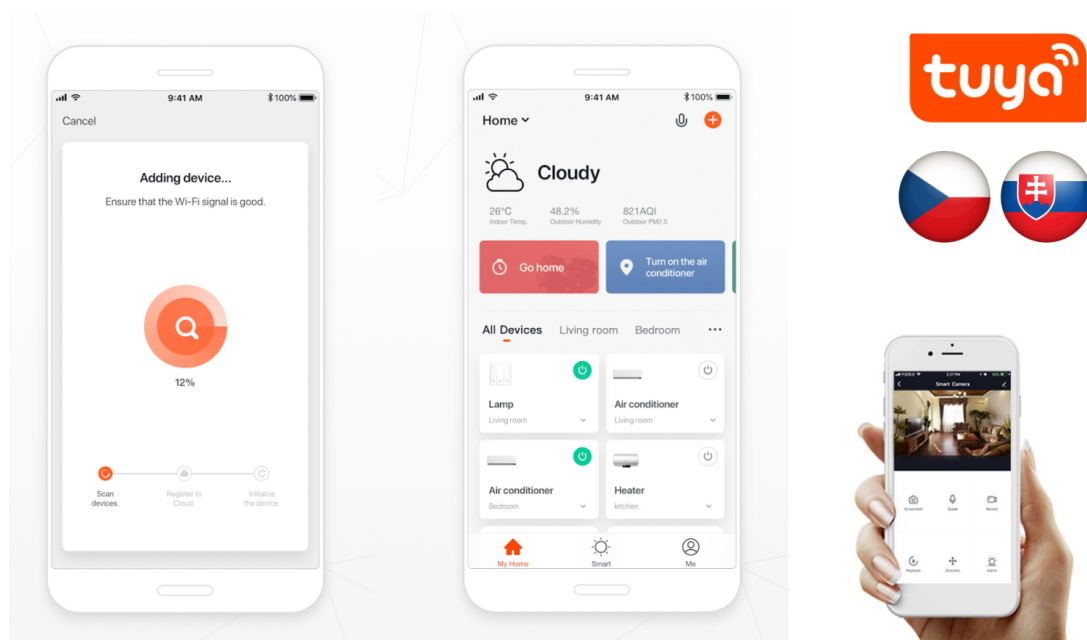

Inteligentní stropní světlo na první pohled zaujme propracovaným designem s lomenými hranami ve tvaru diamantu. Do každého interiéru vnese luxus, avšak při zachování jednoduchosti a střídmosti. Svítidlo lze propojit s chytrou bránou **IMMAX NEO PRO** a ovládat tak celou síť domácích světelných zdrojů skrze dálkový ovladač či aplikaci v mobilním telefonu. Komunikuje na bezdrátovém protokolu **Zigbee 3.0**, je plně kompatibilní se systémem Philips HUE a **podporuje hlasové asistenty** Amazon Alexa, Google Assistant a Apple Siri.

Vstupní napětí: AC 100–240 V

Rozměry: 800 × 800 × 100 mm

Barva: zlatá

TuyaSmart:

[Aplikace pro Android](#)

[Aplikace pro iOS](#)
