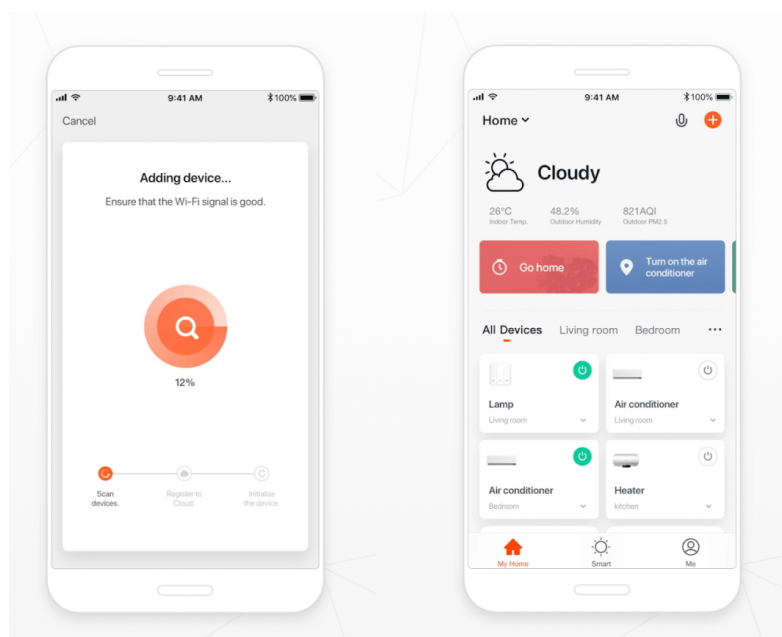

IMMAX NEO DIAMANTE 60 W 80 cm

Inteligentní stropní světlo na první pohled zaujme propracovaným designem s lomenými hranami ve tvaru diamantu. Do každého interiéru vnese luxus, avšak při zachování jednoduchosti a střídmosti. Svítidlo lze propojit s chytrou bránou **IMMAX NEO PRO** a ovládat tak celou síť domácích světelných zdrojů skrze dálkový ovladač či aplikaci v mobilním telefonu. Komunikuje na bezdrátovém protokolu **Zigbee 3.0**, je plně kompatibilní se systémem Philips HUE a **podporuje hlasové asistenty** Amazon Alexa, Google Assistant a Apple Siri.