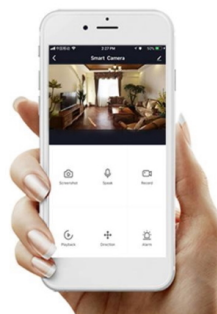

IMMAX NEO DIAMANTE 60 W 80 cm

Inteligentní stropní světlo na první pohled zaujme propracovaným designem s lomenými hranami ve tvaru diamantu. Do každého interiéru vnese luxus, avšak při zachování jednoduchosti a střídmosti. Svítidlo lze propojit s chytrou bránou **IMMAX NEO PRO** a ovládat tak celou síť domácích světelných zdrojů skrze dálkový ovladač či aplikaci v mobilním telefonu. Komunikuje na bezdrátovém protokolu **Zigbee 3.0**, je plně kompatibilní se systémem Philips HUE a **podporuje hlasové asistenty** Amazon Alexa, Google Assistant a Apple Siri.